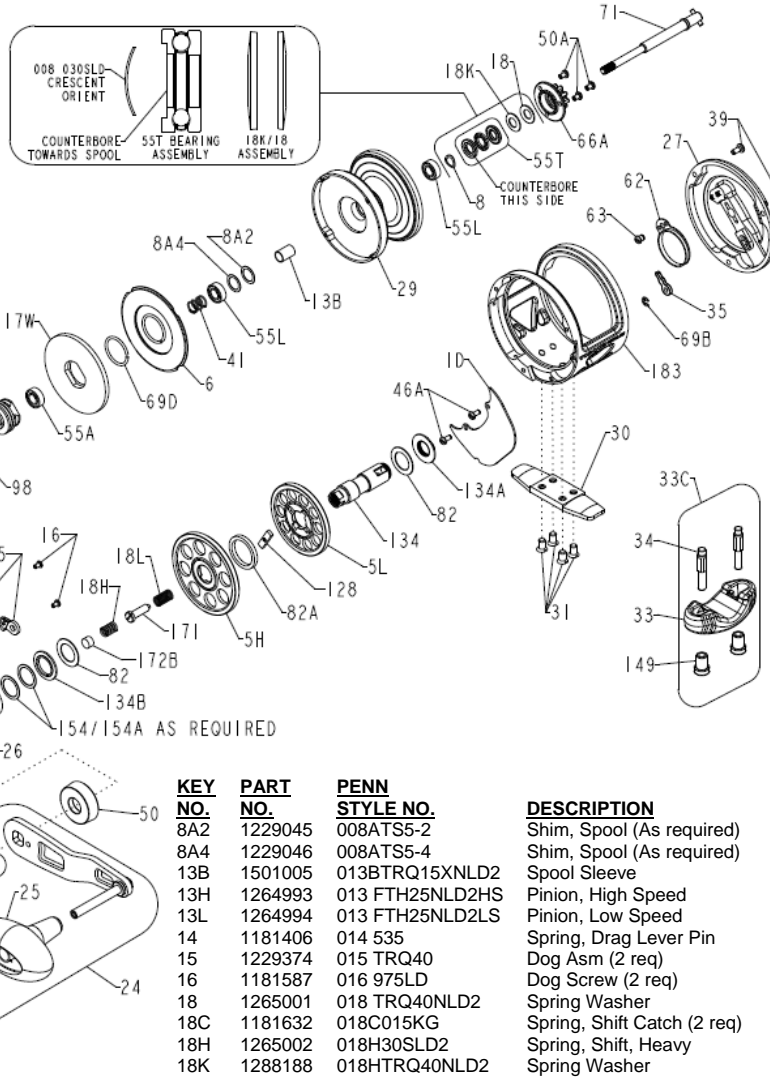

**MODELS TRQ15XNLD2G (Gold), 1501850 & TRQ15XNLD2S (Silver), 1501851**

KEY NO.	PART NO.	PENN STYLE NO.	DESCRIPTION
1	1264961	001 TRQ30LD2G	R.S. Plate Asm (Gold)
1	1500548	001 TRQ30LD2S	R.S. Plate Asm (Silver)
1D	1264968	001DTRQ30LD2G	Gear Cover (Gold)
1D	1500540	001DTRQ30LD2S	Gear Cover (Silver)
2	1264971	002 TRQ30LD2B	Quadrant
2A	1264976	002ATRQ30LD2	Drag Lever Ratchet
4	1264978	004 TRQ15LD2	Washer, Drag Lever
5H	1264981	005 FTH25NLD2HS	Gear, High Speed Main
5L	1264982	005 FTH25NLD2LS	Gear, Low Speed Main
6	1264986	006 TRQ30LD2	Drag Washer
8	1257843	008 030SLD	Washer, Crescent

KEY NO.	PART NO.	PENN STYLE NO.	DESCRIPTION
8A2	1229045	008ATS5-2	Shim, Spool (As required)
8A4	1229046	008ATS5-4	Shim, Spool (As required)
13B	1501005	013BTRQ15XNLD2	Spool Sleeve
13H	1264993	013 FTH25NLD2HS	Pinion, High Speed
13L	1264994	013 FTH25NLD2LS	Pinion, Low Speed
14	1181406	014 535	Spring, Drag Lever Pin
15	1229374	015 TRQ40	Dog Asm (2 req)
16	1181587	016 975LD	Dog Screw (2 req)
18	1265001	018 TRQ40NLD2	Spring Washer
18C	1181632	018C015KG	Spring, Shift Catch (2 req)
18H	1265002	018H30SLD2	Spring, Shift, Heavy
18K	1288188	018HTRQ40NLD2	Spring Washer
18L	1265003	018L30SLD2	Spring, Shift, Light
19	1296247	019 TRQ30LD2	Drag Cam
21	1265005	021 TRQ30LD2G	Drag Lever (Gold)
21	1265006	021 TRQ30LD2S	Drag Lever (Silver)
21A	1265011	021ATRQ30LD2	Lever/Quadrant Spacer
23	1229458	023 012VS	Handle Screw
23L	1191283	023L750	Handle Knob Screw
23W	1286986	023WTRQ40NLD2	Handle Nut Washer
24	1277509	024 TRQ30LD2G	Handle Asm (Gold)
24	1500021	024 TRQ30LD2S	Handle Asm (Silver)
24C	1191335	024C066	Handle Knob Cap
25	1240293	025 TRQ40	Handle Knob
26	1265023	026 TRQ40NLD2	Ball Bearing (2 req)
26N	1182145	026N025	Ball Bearing
27	1265032	027 TRQ30LD2G	Plate, L.S. (Gold)
27	1500639	027 TRQ30LD2S	Plate, L.S. (Silver)