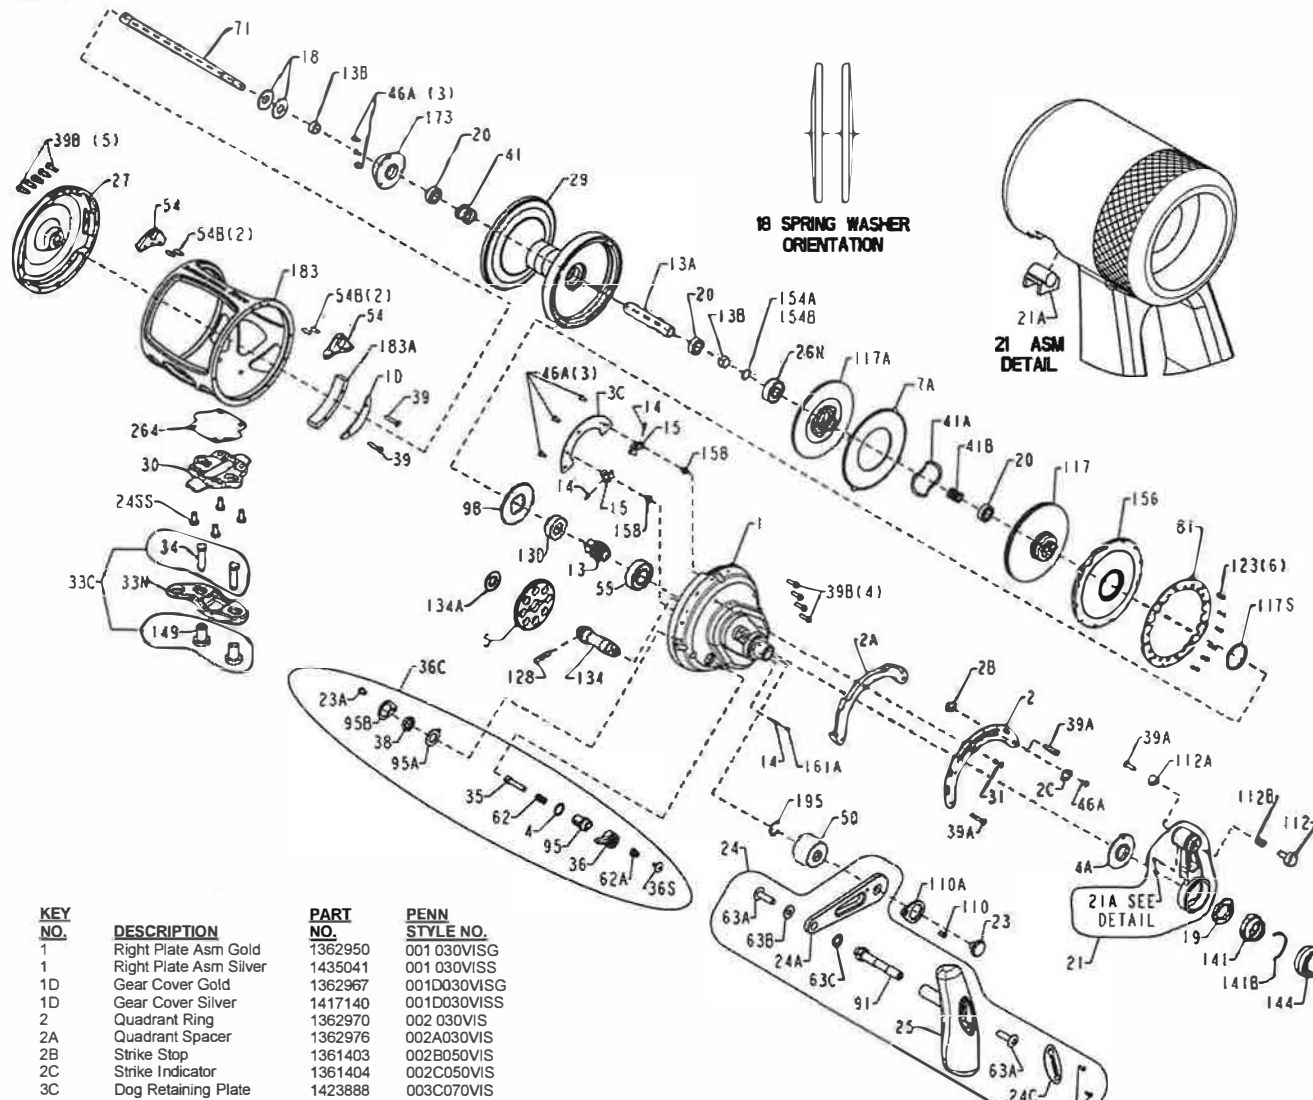

MODELS 30VIW, Gold, 1450509 and 30VIWS, Silver, 1450510

KEY NO.	DESCRIPTION	PART NO.	PENN STYLE NO.
1	Right Plate Asm Gold	1362950	001 030VISG
1	Right Plate Asm Silver	1435041	001 030VISS
1D	Gear Cover Gold	1362967	001D030VISG
1D	Gear Cover Silver	1417140	001D030VISS
2	Quadrant Ring	1362970	002 030VIS
2A	Quadrant Spacer	1362976	002A030VIS
2B	Strike Stop	1361403	002B050VIS
2C	Strike Indicator	1361404	002C050VIS
3C	Dog Retaining Plate	1423888	003C070VIS
4	Teflon Washer- Click	1361417	004 030VIS
4A	Drag Lever Washer	1361418	004 050VIS
5	Main Gear	1450688	005 030VI
7A	Drag Washer- Metal	1362988	007A030VIS
13	Pinion	1362955	013 030VISHS
13A	Spool Spacer Tube	1362953	013A030VISW
13B	Spool Spacer (2 req)	1361364	013B050VIS
13D	Pinion Spacer	1451132	013D030VI
14	Dog Spring (3 req)	1181406	014 535
15	Dog (2 req)	1423959	015 070VIS
18	Spring Washer (2 req)	1362961	018 030VIS

KEY NO.	DESCRIPTION	PART NO.	PENN STYLE NO.
19	Drag Cam	1361387	019 050VIS
20	Bearing (3 req)	1181792	020 722
21	Drag Lever Asm Gold	1362968	021 030VISG
21	Drag Lever Asm Silver	1417129	021 030VISS
21A	Drag Lever Guide	1361392	021A050VIS
23	Screw- Handle	1364767	023 012VI
23A	Screw- Click Retaining Plate	1191283	023L750
24	Handle Assembly	1453042	024 050VIW
24A	Handle Arm	1451134	024 050VI-1
24C	Knob Cap	1361396	024C050VIS
24S	Screw-Knob Cap (2 req)	1362971	024S050VIS
24SS	Stand Screw (4 req)	1239042	024SS25MAG2