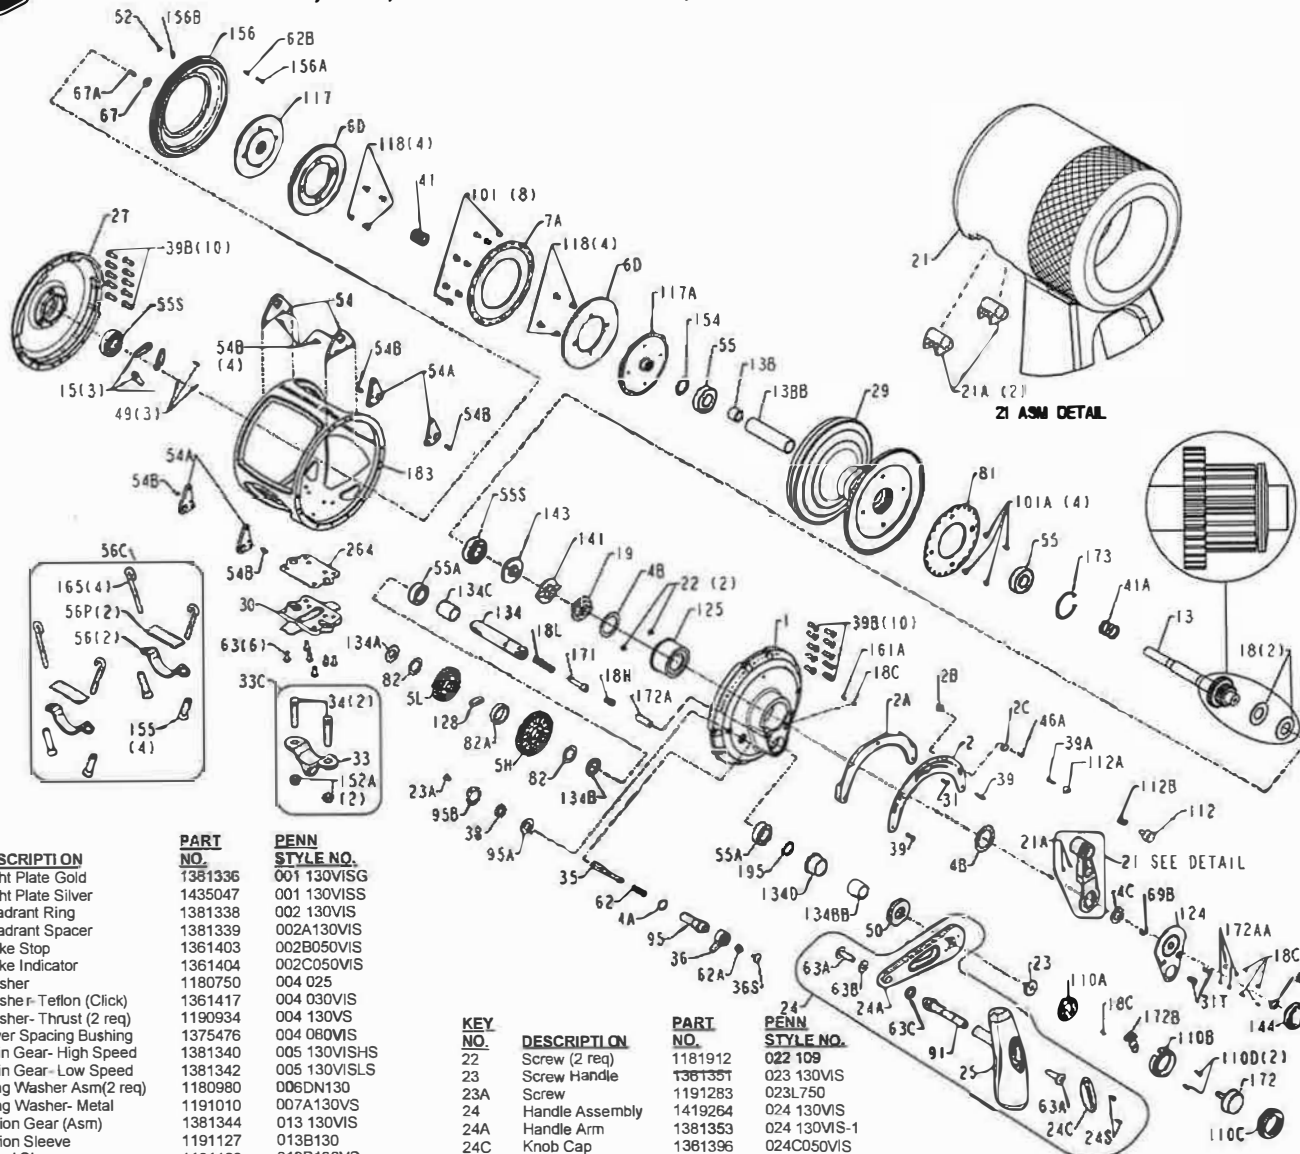

# MODELS 130VIS, Gold, 1370785 and 130VISS, Silver, 1419237

KEY NO.	DESCRIPTION	PART NO.	PENN STYLE NO.
1	Right Plate Gold	1381336	001 130VISG
1	Right Plate Silver	1435047	001 130VISS
2	Quadrant Ring	1381338	002 130VIS
2A	Quadrant Spacer	1381339	002A130VIS
2B	Strike Stop	1361403	002B050VIS
2C	Strike Indicator	1361404	002C050VIS
4	Washer	1180750	004 025
4A	Washer-Teflon (Click)	1361417	004 030VIS
4B	Washer- Thrust (2 req)	1190934	004 130VS
4C	Lever Spacing Bushing	1375476	004 080VIS
5H	Main Gear- High Speed	1381340	005 130VISHS
5L	Main Gear- Low Speed	1381342	005 130VISLS
6D	Drag Washer Asm(2 req)	1180980	006DN130
7A	Drag Washer- Metal	1191010	007A130VS
13	Pinion Gear (Asm)	1381344	013 130VIS
13B	Pinion Sleeve	1191127	013B130
13BB	Spool Sleeve	1191128	013B130VS
15	Dog (3 req)	1181442	015 130
18	Spring Washer (2 req)	1181620	018 130
18C	Spring (6 req)	1181632	018C015KG
18H	Shift Spring- Heavy	1361386	018H050VIS
18L	Shift Spring- Light	1265003	018L30SLD2
19	Drag Cam	1381348	019 130VIS
21	Drag Lever Asm Gold	1381349	021 130VISG
21	Drag Lever Asm Silver	1417133	021 130VISS
21A	Drag Lever Guide (2 req)	1361392	021A050VIS

KEY NO.	DESCRIPTION	PART NO.	PENN STYLE NO.
22	Screw (2 req)	1181912	022 109
23	Screw Handle	1361357	023 130VIS
23A	Screw	1191283	023L750
24	Handle Assembly	1419264	024 130VIS
24A	Handle Arm	1381353	024 130VIS-1
24C	Knob Cap	1361396	024C050VIS
24S	Screw (2 req)	1362971	024S050VIS
25	Molded Knob	1361398	025 050VIS
27	Left Plate Gold	1381354	027 130VISG
27	Left Plate Silver	1435055	027 130VISS
29	Spool Gold	1191537	029L130VS
29	Spool Silver	1436657	029 130VISS
30	Stand	1381357	030 130VIS
31	Screw	1361407	031 050VIS
31T	Screw (2 req)	1182700	031T070
33	Rod Clamp	1182768	033 130ST
33C	Rod Clamp Kit	1473861	033C130VIS
34	Screw (2 req)	1182805	034 130
35	Click Tongue	1381358	035 130VIS