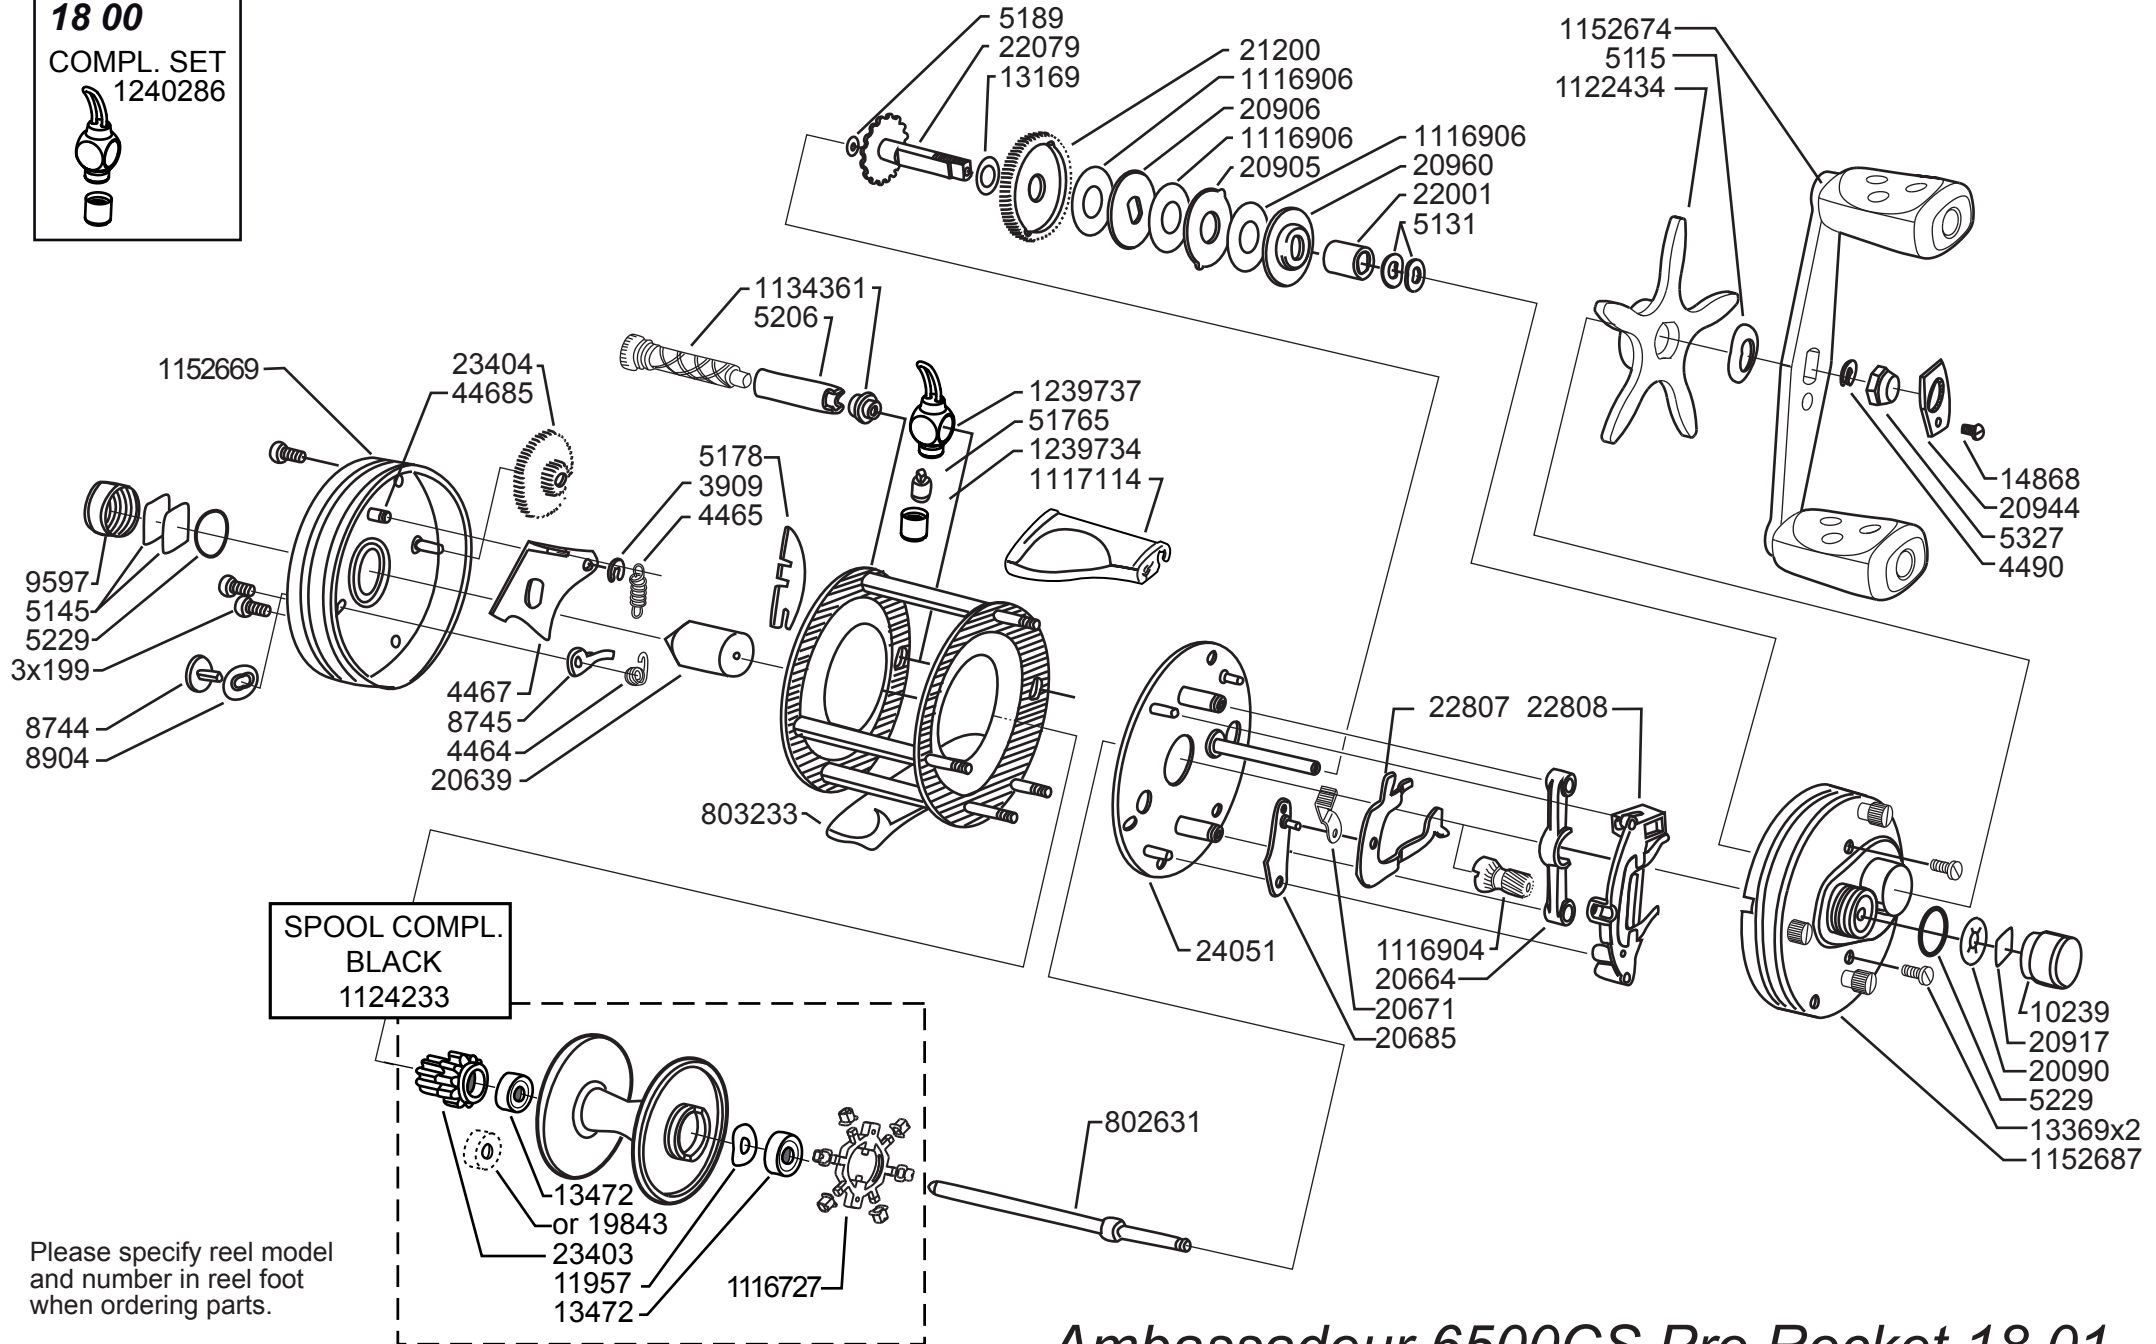

18 00

COMPL. SET
1240286

SPOOL COMPL.
BLACK
1124233

Please specify reel model
and number in reel foot
when ordering parts.

Vid beställning av reservdelar
bör alltid rulltyp och nummer-
beteckning i rullfoten anges.

Ambassadeur 6500CS Pro Rocket 18 01

1152352 Copper

34-12640-1