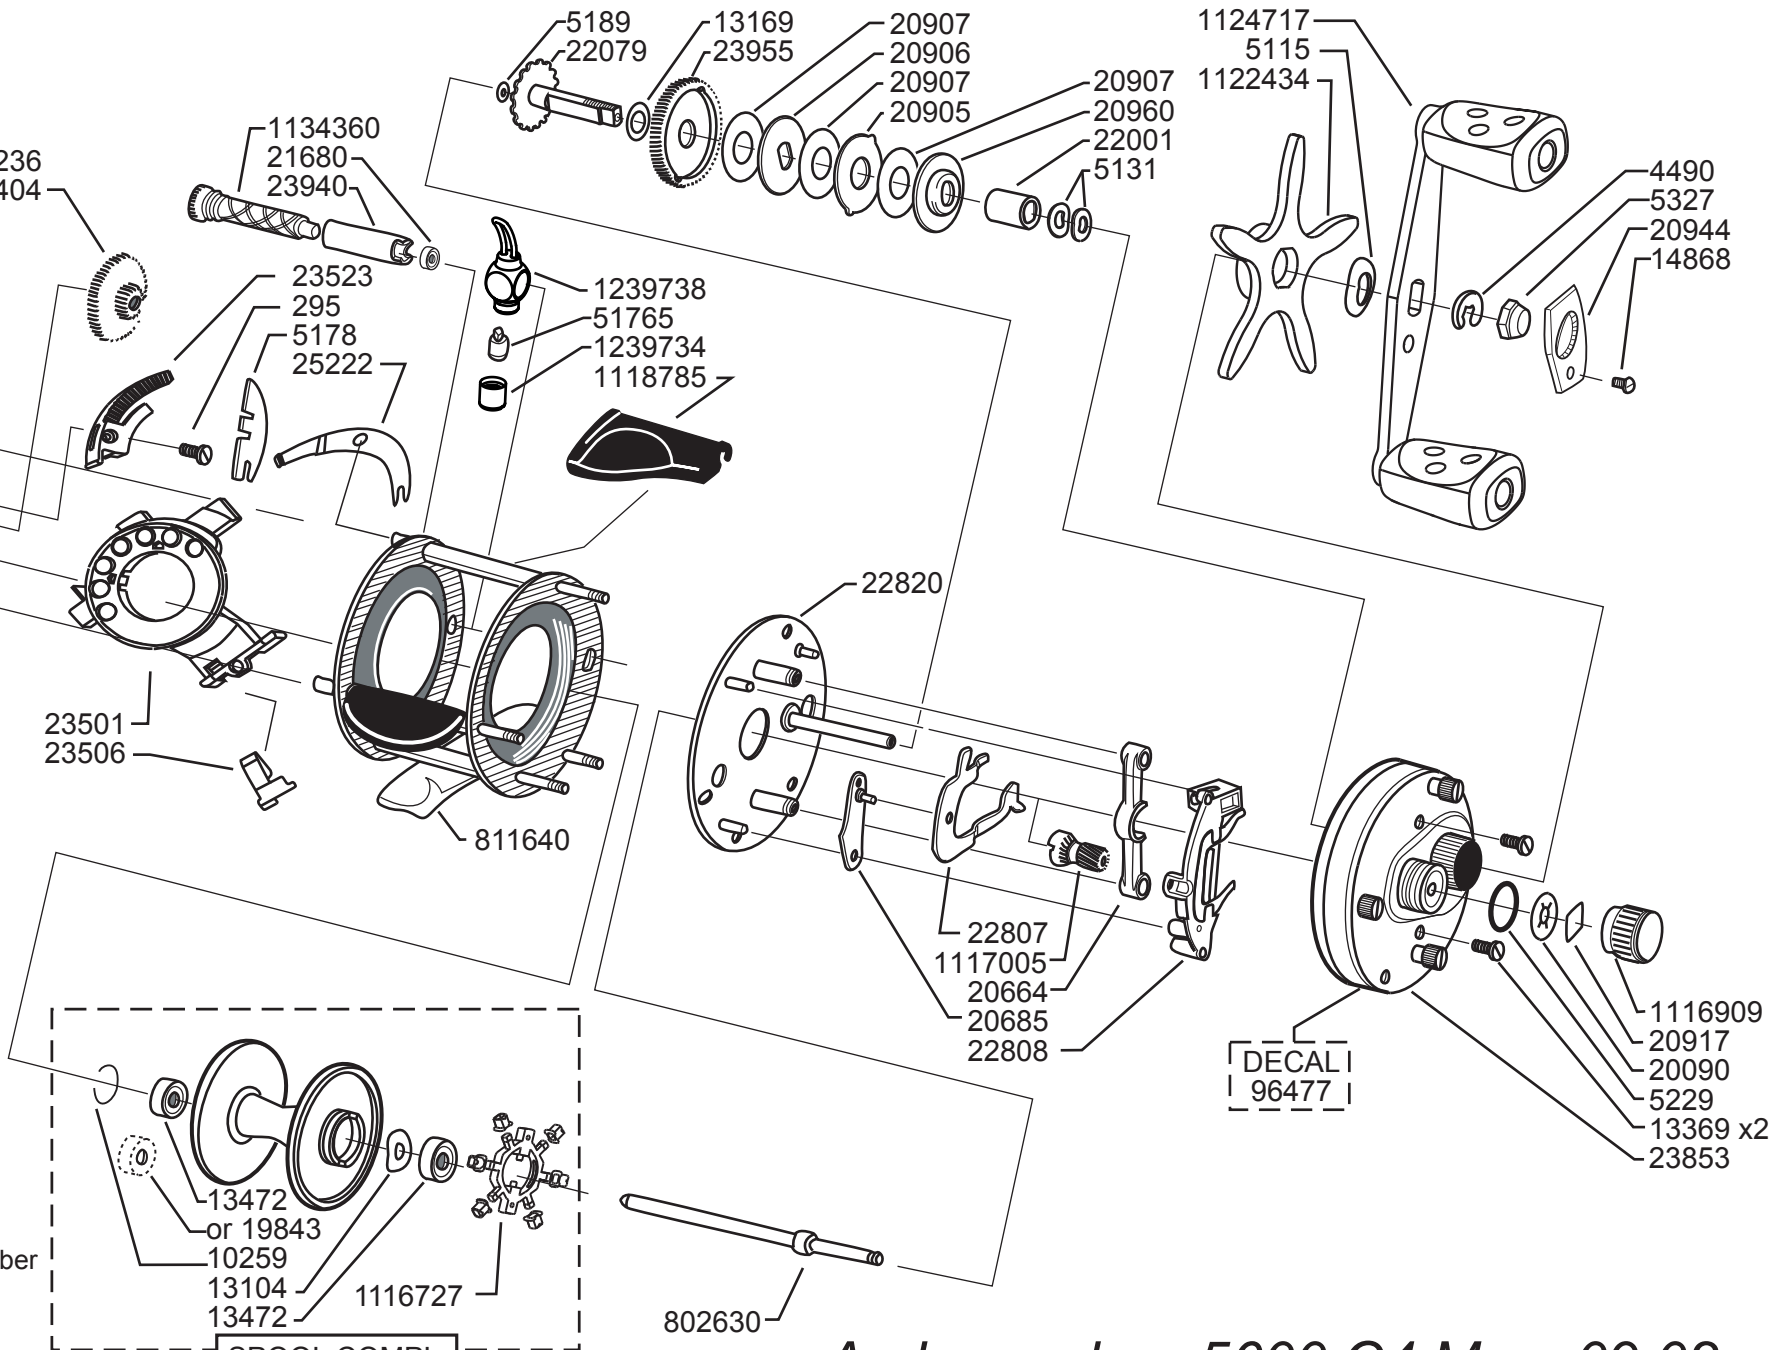

DECAL
96476
DECAL
19363

3x199
25238

Please specify reel model number and number in reelfoot when ordering parts

Vid beställning av reservdelar bör alltid rulltyp och nummerbeteckning under rullfoten anges

SPOOL COMPL.
SILVER
1127195

Ambassadeur 5600 C4 Mag 09 02

1014321 Silver Blue

34-12287-6