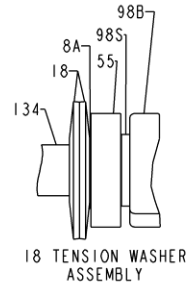

PARTS LIST FOR MODEL TRQ25B & TRQ25G & TRQ25BEU

REEL ASM NO. 1206073 & 1236678 & 1207743

KEY NO.	PART NO.	ORIGINAL PENN NO.	DESCRIPTION
20	1181785	020 525	Eccentric Spring
21	1229448	021 TRQ25	Ecc Lever Asm (Black/Gold)
21	1243360	021 TRQ25G	Ecc Lever Asm (Gold/Silver)
22	1229457	022 TRQ40	Sems Screw (Black)
22	1181908	022 060CH	Sems Screw (Silver)
23	1229462	023 TRQ40	Handle Nut (Black)
23	1243364	023 TRQ40S	Nut, Handle (Silver)
24	1229501	024 TRQ40	Handle Asm (Black)
24	1241383	024 TRQ40G	Handle Asm (Gold/Silver)
26	1229579	026 TRQ25	Eccentric Bushing
26A	1229583	026ATRQ40	Lever Washer
26B	1214706	026B525MAG2	Spool Tension Cap
26D	1125769	026D525MAG2	Click Spring
26F	1125768	026F525MAG2	Click Plate A
26G	1125772	026G525MAG2	Click Plate B
26R	1214654	026R525MAG2	Retaining Ring
27	1229715	027 TRQ25	L.S. Plate (Black/Gold)
27	1243376	027 TRQ25G	L.S. Plate (Gold/Black)
29	1229806	029 TRQ25	Spool (Black/Gold)
29	1243387	029 TRQ25G	Spool (Gold/Silver)
32	1214707	032 525MAG2	5-40 Screw (Black)
32	1184436	110 050	5-40 Screw (Silver)
33	1182754	033 113	Rod Clamp
33C	1229936	033CTRQ40	Rod Clamp Kit
34	1182788	034 045	10-24 Screw (2 req)
35	1229949	035 TRQ40	Click Tongue
36	1229953	036 TRQ40	Click Button (Black)
36	1243392	036 TRQ40S	Click Button (Silver)
38	1229971	038 TRQ40	Screw (Black) (2 req)
38	1243393	038 TRQ40S	Screw (Silver) (2 req)
38A	1229973	038ATRQ40	Screw (Black)
38A	1243394	038ATRQ40S	Screw (Silver)
39	1229994	039 TRQ40	Screw (Black) (3 req)
39	1243395	039 TRQ40S	Screw (Silver) (3 req)
40	1230004	040 TRQ40	Bushing, L.S. Spool
40C	1208115	040C525MAG2	Washer, Metal Thrust
40D	1125771	040D525MAG2	Washer, Rubber Thrust
55	1183873	055 012H	Ball Bearing
55A	1183880	055 113H	Ball Bearing
55B	1214665	055 525MAG2	Ball Bearing (12X8X3.5)
55D	1214666	055A525MAG2	Ball Bearing (2 req)
55L	1192031	055L965	Ball Bearing (2 req)
62	1236596	062 TRQ40	Click Locator Spring
62A	1230189	062ATRQ40	Click Button Locator
62B	1184036	062B310	Click Pin (2 req)
62C	1184041	062C321LH	Spring Cover (2 req)
62D	1184033	062A310	Click Spring (2 req)
63	1230192	063 TRQ40	Screw, Pan Hd (2 req)
69B	1184125	069B050	Retaining Ring
71	1230215	071 TRQ25	Spool Spindle
71B	1230226	071BTRQ40	Spool Driver
71C	1230227	071CTRQ40	Retaining Ring
81	1230303	081 TRQ40	Click Ratchet
86	1184251	086 049L	Drag Washer, Keyed (3 req)
95	1230373	095 TRQ40	Click Housing
98	1230412	098 TRQ40	Anti-Reverse Ratchet
98B	1200401	098B750M	Anti-Reverse Bearing
98S	1230425	098STRQ40	Bearing Sleeve
101	1184404	101 050S	5-40 Screw (2 req)
110A	1230439	110ATRQ40	Handle Nut Lock (Black/Gold)
110A	1242335	110ATRQ40G	Handle Nut Lock (Gold/Silver)
120	1184522	120 113H	O-Ring
134	1230592	134 TRQ40	Gear Stud
149	1184702	149 045	Rod Clamp Nut (2 req)
149A	1184706	149 200	Hex Nut (2 req)
158	1230647	158 TRQ40	Dog Pin (2 req)
183	1230752	183 TRQ25	Frame Asm (Black/Gold)
183	1243407	183 TRQ25G	Frame Asm (Gold/Black)
183	1243405	183 TRQ25BEU	Frame Asm (Blk/Gld Euro)