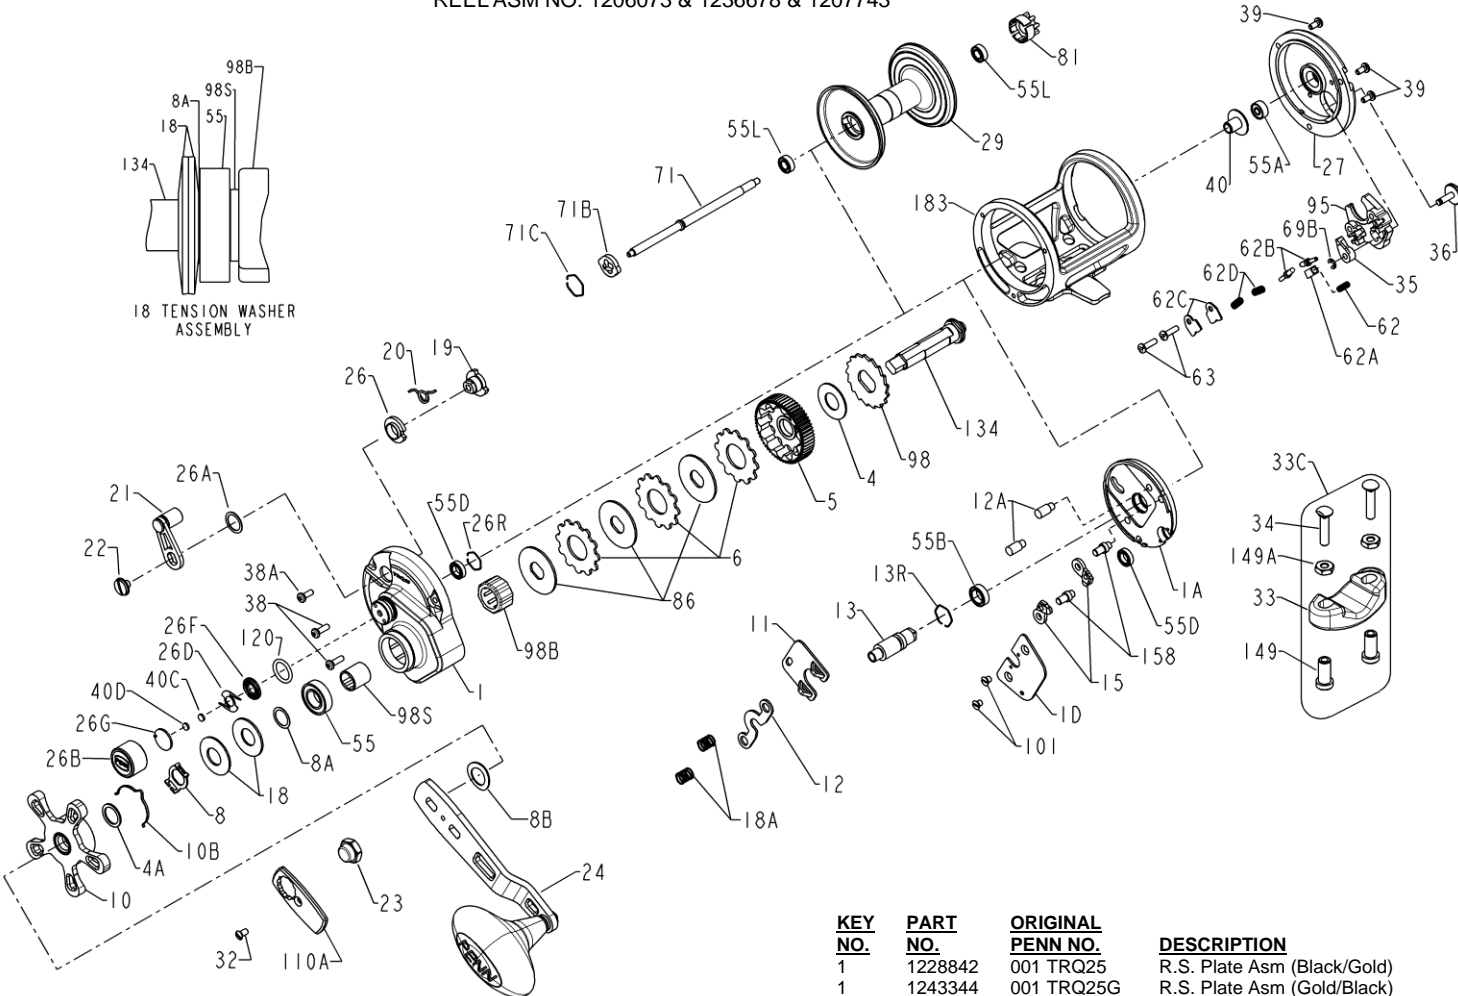

PARTS LIST FOR MODEL TRQ25B & TRQ25G & TRQ25BEU

REEL ASM NO. 1206073 & 1236678 & 1207743

KEY NO.	PART NO.	ORIGINAL PENN NO.	DESCRIPTION
20	1181785	020 525	Eccentric Spring
21	1229448	021 TRQ25	Ecc Lever Asm (Black/Gold)
21	1243360	021 TRQ25G	Ecc Lever Asm (Gold/Silver)
22	1229457	022 TRQ40	Sems Screw (Black)
22	1181908	022 060CH	Sems Screw (Silver)
23	1229462	023 TRQ40	Handle Nut (Black)
23	1243364	023 TRQ40S	Nut, Handle (Silver)
24	1229501	024 TRQ40	Handle Asm (Black)
24	1241383	024 TRQ40G	Handle Asm (Gold/Silver)
26	1229579	026 TRQ25	Eccentric Bushing
26A	1229583	026ATRQ40	Lever Washer
26B	1214706	026B525MAG2	Spool Tension Cap
26D	1125769	026D525MAG2	Click Spring
26F	1125768	026F525MAG2	Click Plate A
26G	1125772	026G525MAG2	Click Plate B
26R	1214654	026R525MAG2	Retaining Ring
27	1229715	027 TRQ25	L.S. Plate (Black/Gold)
27	1243376	027 TRQ25G	L.S. Plate (Gold/Black)
29	1229806	029 TRQ25	Spool (Black/Gold)
29	1243387	029 TRQ25G	Spool (Gold/Silver)
32	1214707	032 525MAG2	5-40 Screw (Black)
32	1184436	110 050	5-40 Screw (Silver)
33	1182754	033 113	Rod Clamp
33C	1229936	033CTRQ40	Rod Clamp Kit
34	1182788	034 045	10-24 Screw (2 req)
35	1229949	035 TRQ40	Click Tongue
36	1229953	036 TRQ40	Click Button (Black)
36	1243392	036 TRQ40S	Click Button (Silver)
38	1229971	038 TRQ40	Screw (Black) (2 req)
38	1243393	038 TRQ40S	Screw (Silver) (2 req)
38A	1229973	038ATRQ40	Screw (Black)
38A	1243394	038ATRQ40S	Screw (Silver)
39	1229994	039 TRQ40	Screw (Black) (3 req)
39	1243395	039 TRQ40S	Screw (Silver) (3 req)
40	1230004	040 TRQ40	Bushing, L.S. Spool
40C	1208115	040C525MAG2	Washer, Metal Thrust
40D	1125771	040D525MAG2	Washer, Rubber Thrust
55	1183873	055 012H	Ball Bearing
55A	1183880	055 113H	Ball Bearing
55B	1214665	055 525MAG2	Ball Bearing (12X8X3.5)
55D	1214666	055A525MAG2	Ball Bearing (2 req)
55L	1192031	055L965	Ball Bearing (2 req)
62	1236596	062 TRQ40	Click Locator Spring
62A	1230189	062ATRQ40	Click Button Locator
62B	1184036	062B310	Click Pin (2 req)
62C	1184041	062C321LH	Spring Cover (2 req)
62D	1184033	062A310	Click Spring (2 req)
63	1230192	063 TRQ40	Screw, Pan Hd (2 req)
69B	1184125	069B050	Retaining Ring
71	1230215	071 TRQ25	Spool Spindle
71B	1230226	071BTRQ40	Spool Driver
71C	1230227	071CTRQ40	Retaining Ring
81	1230303	081 TRQ40	Click Ratchet
86	1184251	086 049L	Drag Washer, Keyed (3 req)
95	1230373	095 TRQ40	Click Housing
98	1230412	098 TRQ40	Anti-Reverse Ratchet
98B	1200401	098B750M	Anti-Reverse Bearing
98S	1230425	098STRQ40	Bearing Sleeve
101	1184404	101 050S	5-40 Screw (2 req)
110A	1230439	110ATRQ40	Handle Nut Lock (Black/Gold)
110A	1242335	110ATRQ40G	Handle Nut Lock (Gold/Silver)
120	1184522	120 113H	O-Ring
134	1230592	134 TRQ40	Gear Stud
149	1184702	149 045	Rod Clamp Nut (2 req)
149A	1184706	149 200	Hex Nut (2 req)
158	1230647	158 TRQ40	Dog Pin (2 req)
183	1230752	183 TRQ25	Frame Asm (Black/Gold)
183	1243407	183 TRQ25G	Frame Asm (Gold/Black)
183	1243405	183 TRQ25BEU	Frame Asm (Blk/Gld Euro)