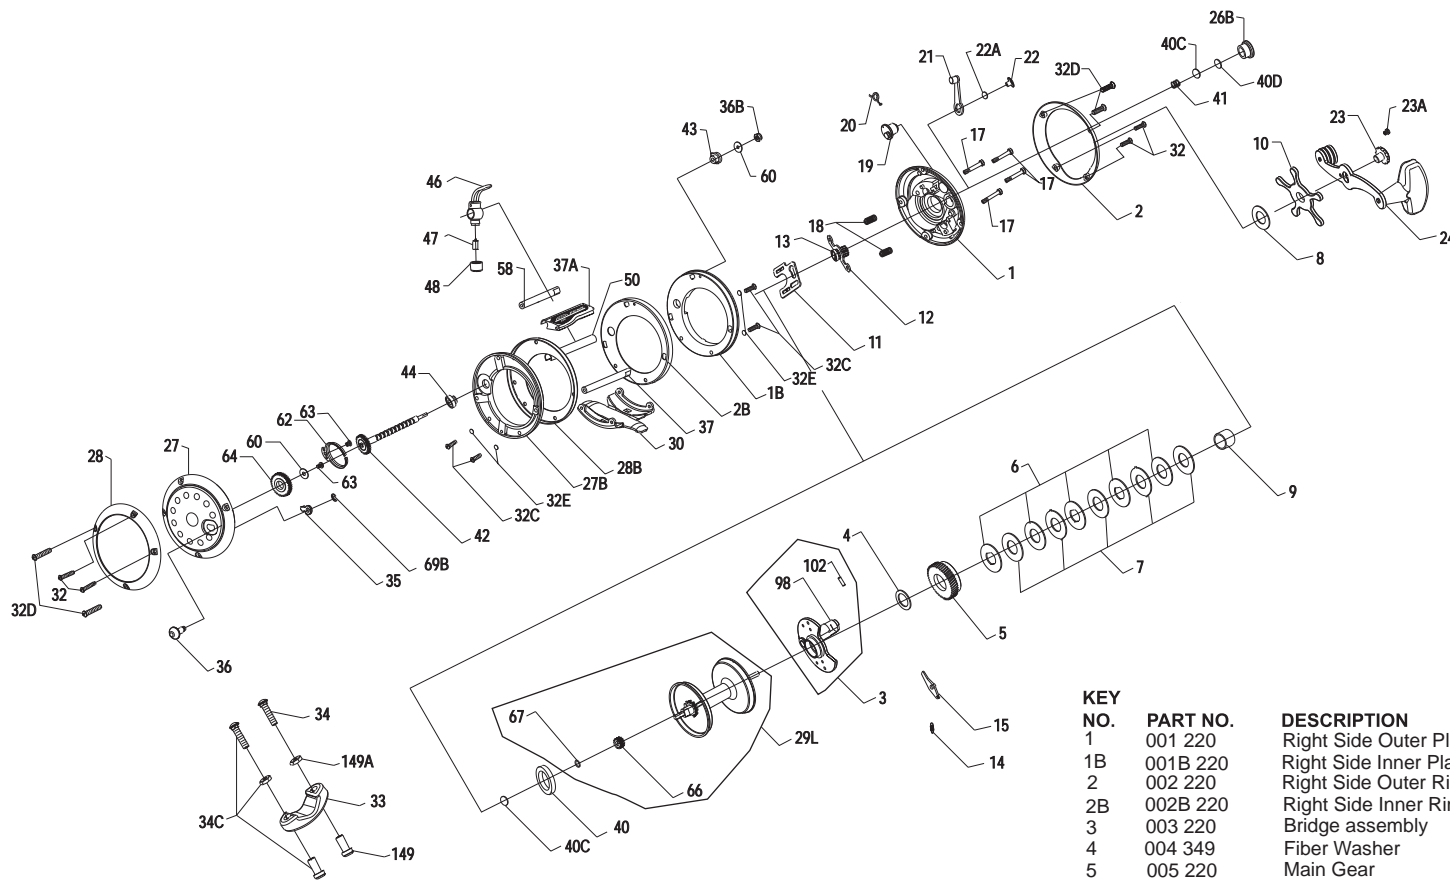

**MODEL 220GTO**

**PARTS LIST FOR MODEL 220GTO**

KEY NO.	PART NO .	DESCRIPTION
19	019 220	Eccentric Cam
20	020 220	Eccentric Spring
21	021 220	Eccentric Lever
22	022 220	Eccentric Screw
22A	022A 220	Lock Washer
23	023 220	Handle Screw
23A	023A 220	Handle Lock Screw
24	024 220	Handle
26B	026B 220	Spool Tension Control Cap
27	027 220	Left Side Outer Plate
27B	027B 220	Left Side Inner Plate
28	028 220	Left Side Outer Ring
28B	028B 220	Left Side Inner Ring
29L	029L 220	Spool Assembly
30	030 220	Stand
32	032 220	Side Plate Screw(4req.)
32C	032C 220	Stand Screw(4req.)
32D	032D 220	Post Screw (4req.)
32E	032E 220	Flat Washer(4req.)
33	033 220	Rod Clamp
34	034 220	Clamp Screw Only(2 req.)
34C	034C 220	Clamp Screw w/Nuts (2 req.)
35	035 220	Click Tongue
36	036 220	Click Button
36B	036B 220	Worm Shaft Nut
37	037 220	Frame Post
37A	037A 220	Top Spacer Bar
40	040 220	Ball Bearing
40C	040C 220	Metal Thrust Washer(2 req.)
40D	040D 220	Rubber Thrust Washer
41	041 220	Right Side Thrust Spring
42	042 220	Worm
43	043 220	Right Side Worm Bushing
44	044 220	Left Side Worm Bushing
46	046 220	Line Guide Carriage
47	047 220	Pawl
48	048 220	Pawl Cover Screw
50	050 220	Worm Shield
58	058 220	Slotted Post
60	060 220	Idler Gear Washer(2 req.)
62	062 220	Click Spring
63	063 220	Click Spring Screw(2 req.)
64	064 220	Idler Gear
66	066 220	Spool Gear
67	067 220	Spool Gear Lock Ring
69B	069B 220	Retaining Ring (Click Button)
98	098 220	Gear Sleeve
102	102 220	Gear Sleeve Pin
149	149 220	Clamp Nut Only (2 req.)
149A	149A 220	Hex Nut Only (2 req.)