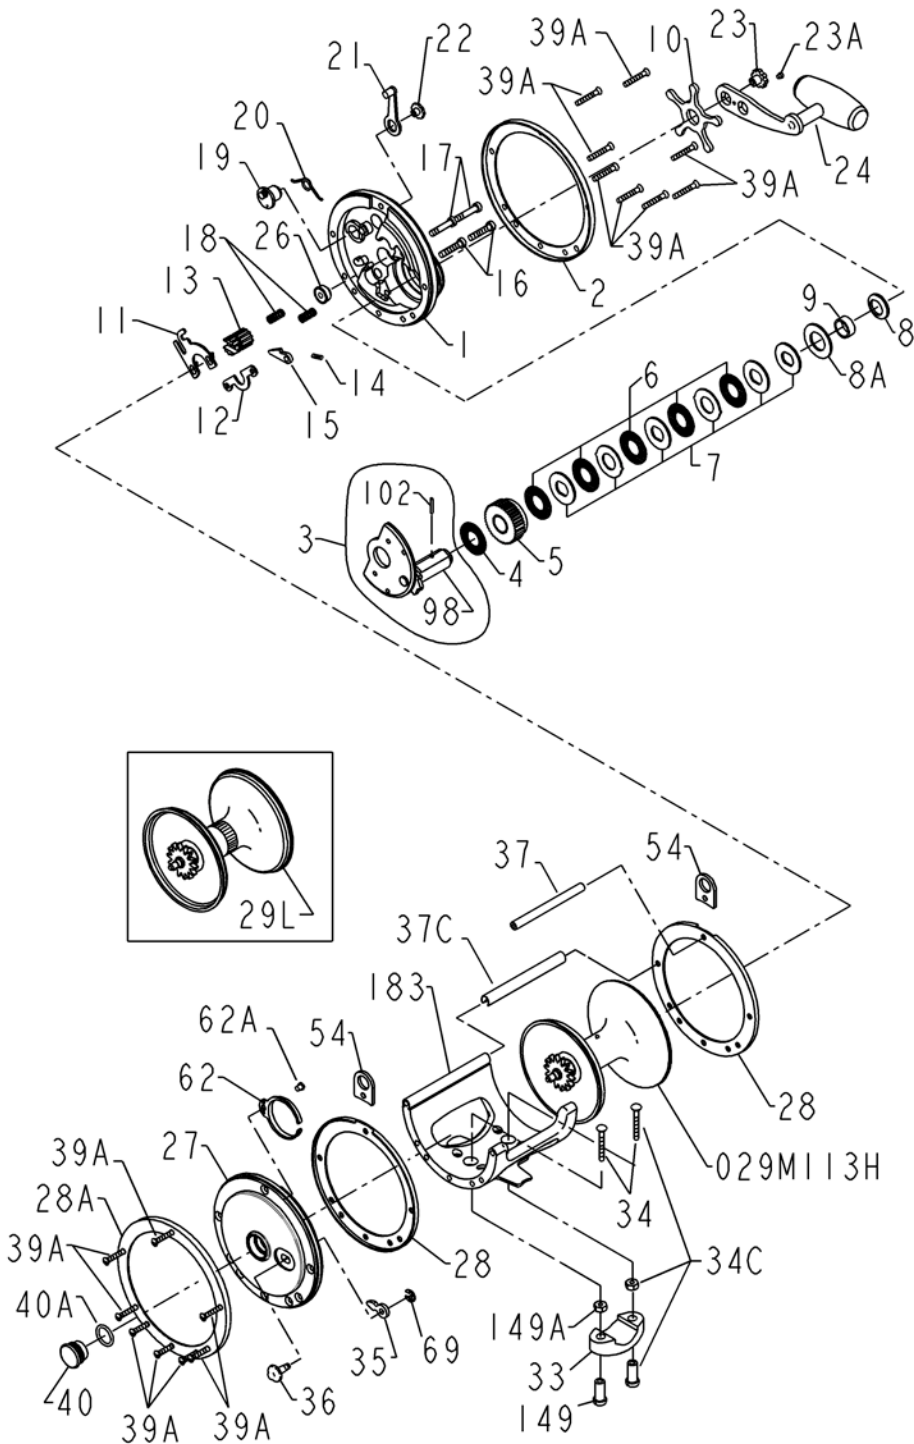

PARTS LIST FOR MODELS 113H, 113HLW, 113HSP, AND 113HLH

KEY NO.	113H PART NO.	113HLW PART NO.	113HSP PART NO.	113HLH PART NO.	DESCRIPTION
1	001 113H	001 113H	001 113H	001 113HLH	Right Side Plate
2	002 113HO	002 113HO	002 113HO	002 113HO	Outer Right Side Ring
3	003 113H	003 113H	003 113H	003 113HLH	Bridge Assembly
4	004 349	004 349	004 349	004 349	Fiber Washer
5	005 113H	005 113H	005 113H	005 113HLH	Main Gear
6	006 113H	006 113H	006 113H	006 113H	Drag Washer (5 req.)
7	007C113H	007C113H	007C113H	007C113H	Metal Drag Washer Set
8	008 349	008 349	008 349	008 349	Tension Spring
8A	018 970	018 970	018 970	018 970	Tension Spring
9	009 113H	009 113H	009 113H	009 113H	Spacing Sleeve
10	010 349	010 349	010 349	010 349	Star Drag Wheel
11	011 113	011 113	011 113	011 113	Eccentric Jack
12	012 060	012 060	012 060	012 060	Pinion Yoke
13	013 113H	013 113H	013 113H	013 113HLH	Pinion
14	014 099	014 099	014 099	014 099	Dog Spring
15	015 113H	015 113H	015 113H	015 113H	Dog
16	016 113H	016 113H	016 113H	016 113H	Lower Bridge Screw (2 req.)
17	017 113H	017 113H	017 113H	017 113H	Upper Bridge Screw (2 req.)
18	018 060	018 060	018 060	018 060	Clutch Spring (2 req.)
19	019 113	019 113	019 113	019 113	Eccentric
20	020 155	020 155	020 155	020 155	Eccentric Spring
21	021 066	021 066	021 066	021 066	Eccentric Lever
22	022 099	022 099	022 099	022 099	Eccentric Screw
23	023 114	023 114	023 114	023 114	Handle Screw
23A	110 060	110 060	110 060	110 060	Handle lock Screw
24	024S349H	024S349H	024S349H	024S349H	Handle Assembly
26	026 113H	026 113H	026 113H	026 113H	Right Side Bearing
27	027N113H	027N113H	027N113H	027N113H	Left Side Plate
28	002 113-I	002 113-I	002 113-I	002 113-I	Inner L. S. Side Ring (2 req.)
28A	002 113O	002 113O	002 113O	002 113O	Outer Left Side Ring
29L	029L113HL	029L113HLW	029M113H	029L113HL	Spool
33	033 113	033 113	033 113	033 113	Rod Clamp
*	*033R200	*033R200	*033R200	*033R200	*Ringed Rod Clamp (Optional)
34	034 045	034 045	034 045	034 045	Clamp Screw (Only)
34C	034C045	034C045	034C045	034C045	Rod Clamp Screw w/Nuts
35	035 060	035 060	035 060	035 060	Click Tongue
36	036 113	036 113	036 113	036 113	Click Button
37	037 113	037 113HLW	037 113	037 113	Frame Post
37C	050 113HL	050 113HLW	050 113HL	050 113HL	Frame Cover Post
39A	039 009	039 009	039 009	039 009	Frame Post Screw (16 req.)
**40	**040 113HL	**040 113HL	**040 113HL	**040 113HL	**Left Side Bearing
40A	120 113H	120 113H	120 113H	120 113H	Left Side Bearing O-Ring
54	054 113	054 113	054 113	054 113	Harness Lug (2 req.)
62	062 309	062 309	062 309	062 309	Click Spring
62A	063 209	063 209	063 209	063 209	Click Spring Screw
69	069B600	069B600	069B600	069B600	Retaining Ring
98	098 320	098 320	098 320	098 320LH	Gear Sleeve
102	102 113	102 113	102 113	102 113	Gear Sleeve Pin
149	149 045	149 045	149 045	149 045	Clamp Nut
149A	149 200	149 200	149 200	149 200	Hex Nut
183	183 113H	183 113HLW	183 113HSP	183 113H	Frame