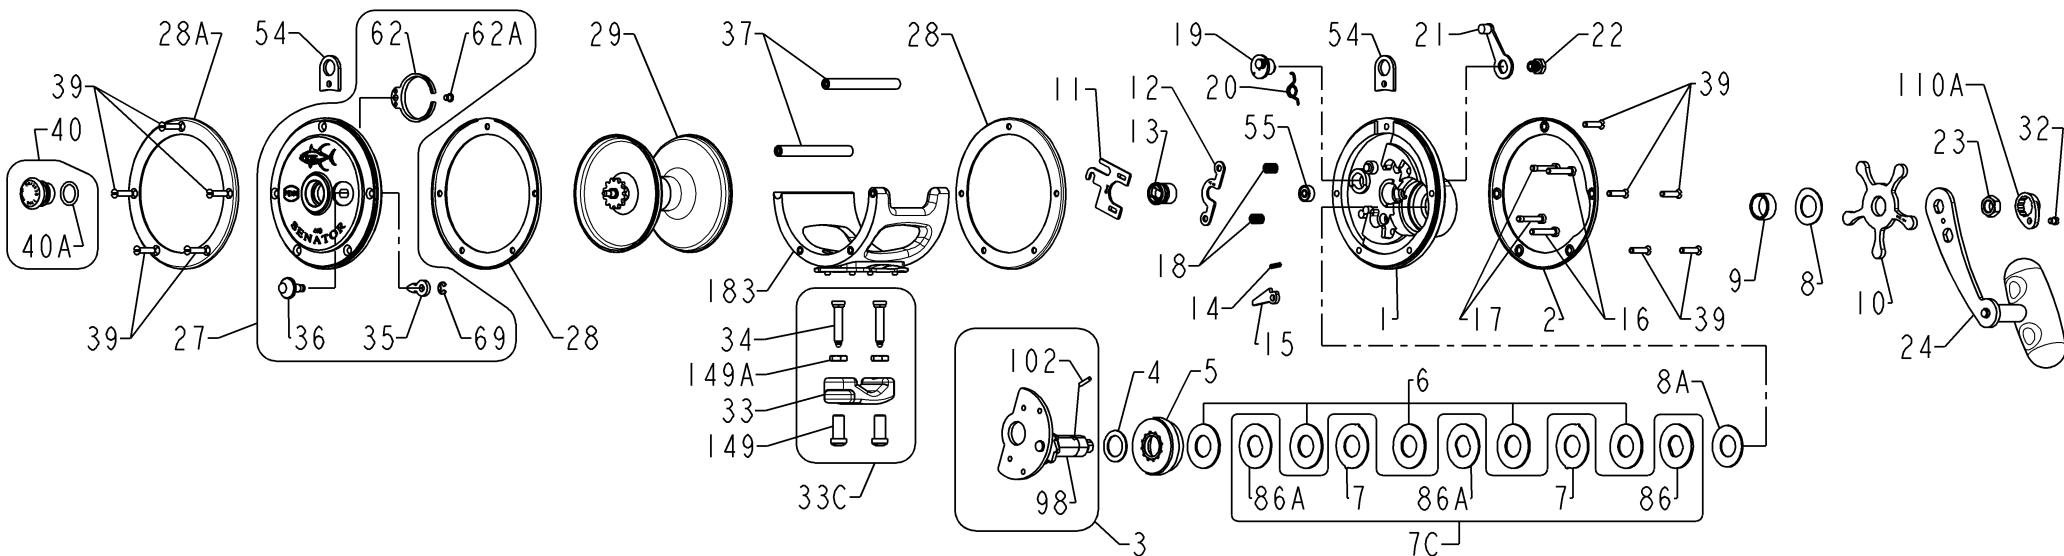

PENN PARTS LIST FOR MODELS 113H2 (1153838), 113H2LW (1153841), AND 113H2SP (1153840)

<u>KEY NO.</u>	<u>113H2 PART NO.</u>	<u>113H2LW PART NO.</u>	<u>113H2SP PART NO.</u>	<u>DESCRIPTION</u>	<u>KEY NO.</u>	<u>113H2 PART NO.</u>	<u>113H2LW PART NO.</u>	<u>113H2SP PART NO.</u>	<u>DESCRIPTION</u>
1	1197481	1197481	1197481	1-113H2 Right Side Plate	27	1197521	1197521	1197521	27-113H2 Left Side Plate
2	1197489	1197489	1197489	2-113H2O Outer Right Side Ring	28	1197488	1197488	1197488	2-113H2I Inner Side Ring (2 req.)
3	1197495	1197495	1197495	3-113H2 Bridge Assembly	28A	1197527	1197527	1197527	28-113H2 Outer Left Side Ring
4	1180775	1180775	1180775	4-349 Fiber Washer	29	1191514	1191516	1191515	29-113H2, H2W, H2SP Spool
5	1180843	1180843	1180843	5-113H Main Gear	32	1182708	1182708	1182708	32-15 Handle Nut Cap Screw
6	1180909	1180909	1180909	6-113H Drag Washer (5 req.)	33	1182754	1182754	1182754	33-113 Rod Clamp
7	1181029	1181029	1181029	7-970 Metal Ear Drag Washer (2 req.)	33C	1197533	1197533	1197533	33C-112H2 Rod Clamp Kit
7C	1197506	1197506	1197506	7C-113H2 Metal Drag Washer Set	*	*1182783	*1182783	*1182783	*33R-200 Ringed Rod Clamp (Optional)
8	1181077	1181077	1181077	8-349Tension Spring	34	1182786	1182786	1182786	34-016VS Clamp Screw (2 req.)
8A	1181627	1181627	1181627	18-970 Tension Spring	35	1182901	1182901	1182901	35-060 Click Tongue
9	1197507	1197507	1197507	9-113H2 Spacing Sleeve	36	1182989	1182989	1182989	36-113 Click Button
10	1181197	1181197	1181197	10-349 Star Drag Wheel	37	1183066	1183067	1183066	37-113, 113HLW Frame Post (2 req.)
11	1181233	1181233	1181233	11-113 Eccentric Jack	39	1197540	1197540	1197540	39-112H Side Plate Screw (10 req.)
12	1181257	1181257	1181257	12-60 Pinion Yoke	40	1197542	1197542	1197542	40N-113HL Left Side Bearing Assembly
13	1181317	1181317	1181317	13-113H Pinion	40A	1184522	1184522	1184522	120-113H Left Side Bearing O-Ring
14	1181393	1181393	1181393	14-99 Dog Spring	54	1183856	1183856	1183856	54-113 Harness Lug (2 req.)
15	1181435	1181435	1181435	15-113H Dog	55	1183880	1183880	1183880	55-113H Right Side Bearing
16	1181570	1181570	1181570	16-113H Lower Bridge Screw (2 req.)	62	1184028	1184028	1184028	62-309 Click Spring
17	1181595	1181595	1181595	17-113H Upper Bridge Screw (2 req.)	62A	1184048	1184048	1184048	63-209 Click Spring Screw
18	1181615	1181615	1181615	18-60 Clutch Spring (2 req.)	69	1184129	1184129	1184129	69B-600 Retaining Ring
19	1181662	1181662	1181662	19-113 Eccentric	86	1184253	1184253	1184253	86-113H Metal Keyed Drag Washer
20	1288917	1288917	1288917	20-113H2 Eccentric Spring	86A	1184270	1184270	1184270	86-970 Metal Keyed Drag Washer (2 req.)
21	1181835	1181835	1181835	21-66 Eccentric Lever	98	1197430	1197430	1197430	98-113H Gear Sleeve
22	1197513	1197513	1197513	22-112H2 Eccentric Screw	102	1192230	1192230	1192230	102-113 Gear Sleeve Pin
23	1181950	1181950	1181950	23-555 Handle Nut	110A	1184442	1184442	1184442	110A-555 Handle Nut Cap
24	1197517	1197517	1197517	24-113H2 Handle Assembly	149	1184702	1184702	1184702	149-045 Clamp Nut (2 req.)
					149A	1184706	1184706	1184706	149-200 Hex Nut (2 req.)
					183	1198906	1198939	1198908	183N-113HL, HLW, HSP Frame Asm.