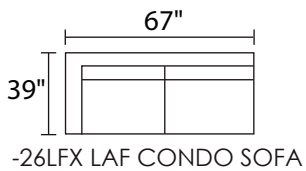

POPULAR CONFIGURATIONS

-26LFX / -15 / -13RFX

-13LFX / -15 / -26RFX

-26LFX / -15 / -26RFX

-02XXX OTTOMAN

-13LFX LAF BUMPER CHAISE

-13RFX LAF BUMPER CHAISE

-15XXX CORNER UNIT

-26LFX LAF CONDO SOFA

--26RFX RAF CONDO SOFA

-30XXX SOFA

-70XXX ESTATE SOFA

-01XXX ARM CHAIR

-20XXX LOVESEAT

ALL DIMENSIONS ARE APPROXIMATE