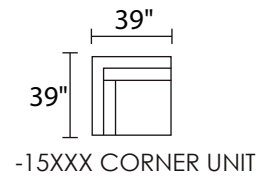

POPULAR CONFIGURATIONS

-26LFX / -15 / -13RFX

-13LFX / -15 / -26RFX

-26LFX / -15 / -26RFX

-02XXX OTTOMAN

-13LFX LAF BUMPER CHAISE

-13RFX LAF BUMPER CHAISE

-15XXX CORNER UNIT

-26LFX LAF CONDO SOFA

--26RFX RAF CONDO SOFA

-30XXX SOFA

-70XXX ESTATE SOFA

-01XXX ARM CHAIR

-20XXX LOVESEAT

ALL DIMENSIONS ARE APPROXIMATE