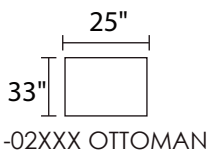

POPULAR CONFIGURATIONS

-26LFX / -15 / -13RFX

-13LFX / -15 / -26RFX

-26LFX / -15 / -26RFX

-02XXX OTTOMAN

-13LFX LAF BUMPER CHAISE

-13RFX LAF BUMPER CHAISE

-15XXX CORNER UNIT

-26LFX LAF CONDO SOFA

--26RFX RAF CONDO SOFA

-30XXX SOFA

-70XXX ESTATE SOFA

-01XXX ARM CHAIR

-20XXX LOVESEAT

ALL DIMENSIONS ARE APPROXIMATE