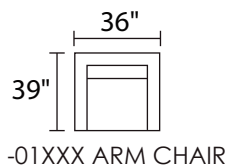

POPULAR CONFIGURATIONS

-26LFX / -15 / -13RFX

-13LFX / -15 / -26RFX

-26LFX / -15 / -26RFX

-02XXX OTTOMAN

-13LFX LAF BUMPER CHAISE

-13RFX LAF BUMPER CHAISE

-15XXX CORNER UNIT

-26LFX LAF CONDO SOFA

--26RFX RAF CONDO SOFA

-30XXX SOFA

-70XXX ESTATE SOFA

-01XXX ARM CHAIR

-20XXX LOVESEAT

ALL DIMENSIONS ARE APPROXIMATE