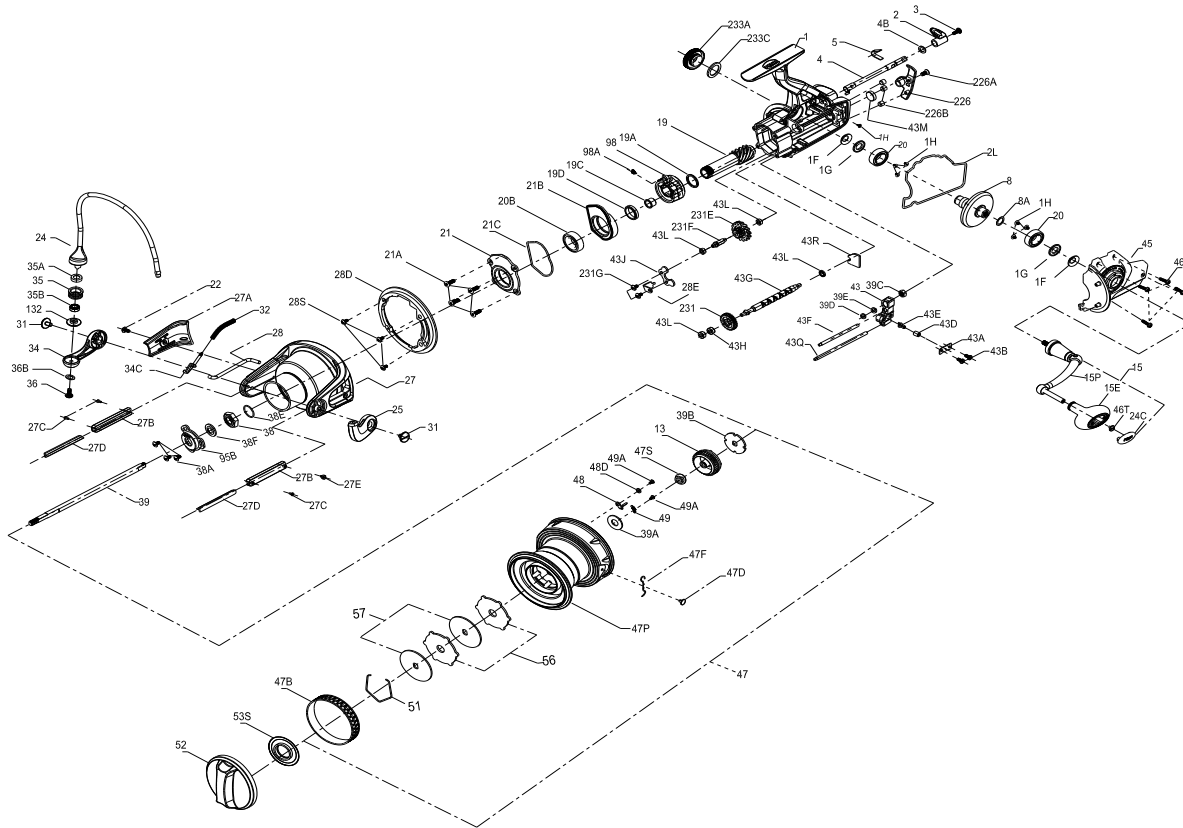

PARTS LIST FOR MODEL SSVI7500LC-US / SSVI7500LC-EU

KEY NC PART NO.	PENN STYLE NO.	DESCRIPTION
1	1494865	1-SSVI7500LC-US
1	1494866	1-SSVI7500LC-EU
1F	1419019	1F-SLA5500
1G	1419020	1G-SLA5500
1H	1418957	1H-SLA3500
2	1341498	2-SSV7500LC
2L	1494867	2L-SSVI7500LC
3	1341500	3-SSV7500LC
4	1494868	4-SSVI7500LC
4B	1361929	4B-SSVI7500LC
5	1483180	5-CFTI18000LC
8	1494869	8-SSVI7500LC
8A	1277146	8A-SSV7500
13	1347065	13-SSV7500LC

KEY NC PART NO.	PENN STYLE NO.	DESCRIPTION
15	1494870	15-SSVI7500LC
15P	1495539	15P-SSVI7500LC
15E	1494749	15E-SSVI6500LL
19	1494871	19-SSVI7500LC
19A	1259612	19A-SSV7500LC
19C	1385683	19C-CLA8000
19D	1341509	19D-SSV7500LC
20	1308090	20-CFT5000
20B	1344681	20B-SSV7500
21	1494872	21-SSVI7500LC
21A	1277044	21A-SSV5500
19A	1494873	21B-SSVI7500LC
21C	1494874	21C-SSVI7500LC
22	1381395	22-SSV7500LC
24	1494875	24-SSVI7500LC

KEY NC PART NO.	PENN STYLE NO.	DESCRIPTION
24C	1494753	24C-SSVI6500LL
25	1385663	25-CLA8000
27	1494876	27-SSVI7500LC
27A	1494877	27A-SSVI7500LC
27B	1494878	27B-SSVI7500LC
27C	1341516	27C-SSVI7500LC
27D	1494879	27D-SSVI7500LC
27E	1381396	27E-SSVI7500LC
28	1494880	28-SSVI7500LC
28D	1494881	28D-SSVI7500LC
28E	1341520	28E-SSV7500LC
28S	1277054	28S-SSV5500
31	1277055	31-SSV5500
32	1494882	32-SSVI7500LC
34	1385667	34-CLA8000
34C	1277164	34C-SSV7500
35	1457403	35-SLAI116500HS
35A	1457404	35A-SLAI116500HS
35B	1377606	35A-BTLI18000LC
36	1422399	36-SLA9500
36B	1417809	36B-CLA6000
36	1419150	36-SLA7500
38A	1277063	38A-SSV5500
38E	1302502	232B-SSV3500
38F	1419080	39F-SLA7500
39	1494883	39-SSVI7500LC-US
39	1494884	39-SSVI7500LC-EU
39A	1341524	39A-SSV7500LC
39B	1341525	39B-SSV7500LC
39C	1259637	39C-7000AF
39D	1483228	39D-CFTI18000LC
39E	1483229	39E-CFTI18000LC
43	1259636	43-AF8000LC
43A	1259635	43A-7000AF
43B	1276992	14-SSV6500LL
43D	1122193	43D-7000AF
43E	1122192	43E-7000AF
43F	1259623	43F-AF8000LC
43G	1494885	43G-SSVI7500LC
43H	1377609	43H-BTLI18000LC
43J	1259620	43J-7000AF
43L	1341533	43L-SSV7500LC
43M	1341534	43M-SSV7500LC
43Q	1259626	43Q-AF8000LC
43R	1259627	43J-AF8000LC
45	1494886	45-SSVI7500LC
46	1381400	46-SSV7500LC
46T	1494762	46T-SSVI6500LL
47	1494887	47-SSVI7500LC
47B	1341538	47B-SSV7500LC
47D	1483213	47D-CFTI18000LC
47F	1259575	47F-7000AF
47P	1494888	47P-SSVI7500LC
47S	1494890	47S-SSVI7500LC
48	1259577	13-7000AF
48D	1341546	48D-SSV7500LC
49	1259579	49-7000AF
49A	1341547	49A-SSVI7500LC
51	1378418	51-BTLI7000LC
52	1494891	52-SSVI7500LC-US
52	1494892	52-SSVI7500LC-EU
53S	1483237	53S-CFTI18000LC
56	1341550	56-SSV7500LC
57	1341551	57-SSV7500LC
95B	1419114	95B-SLA7500
98	1259618	98-7000AF
98A	1361930	98A-SSVI7500LC
132	1457405	132-SLAI116500HS
226	1494893	226-SSVI7500LC
226A	1341553	226A-SSV7500LC
226B	1341554	226B-SSV7500LC
231	1259624	231-AF8000LC
231E	1259622	231E-7000AF
231F	1259621	231F-7000AF
231G	1277070	43B-SSV5500
233A	1419118	233A-SLA7500
233C	1419076	233C-SLA5500

407-SSVI7500LC Rev.01 19-11-2018