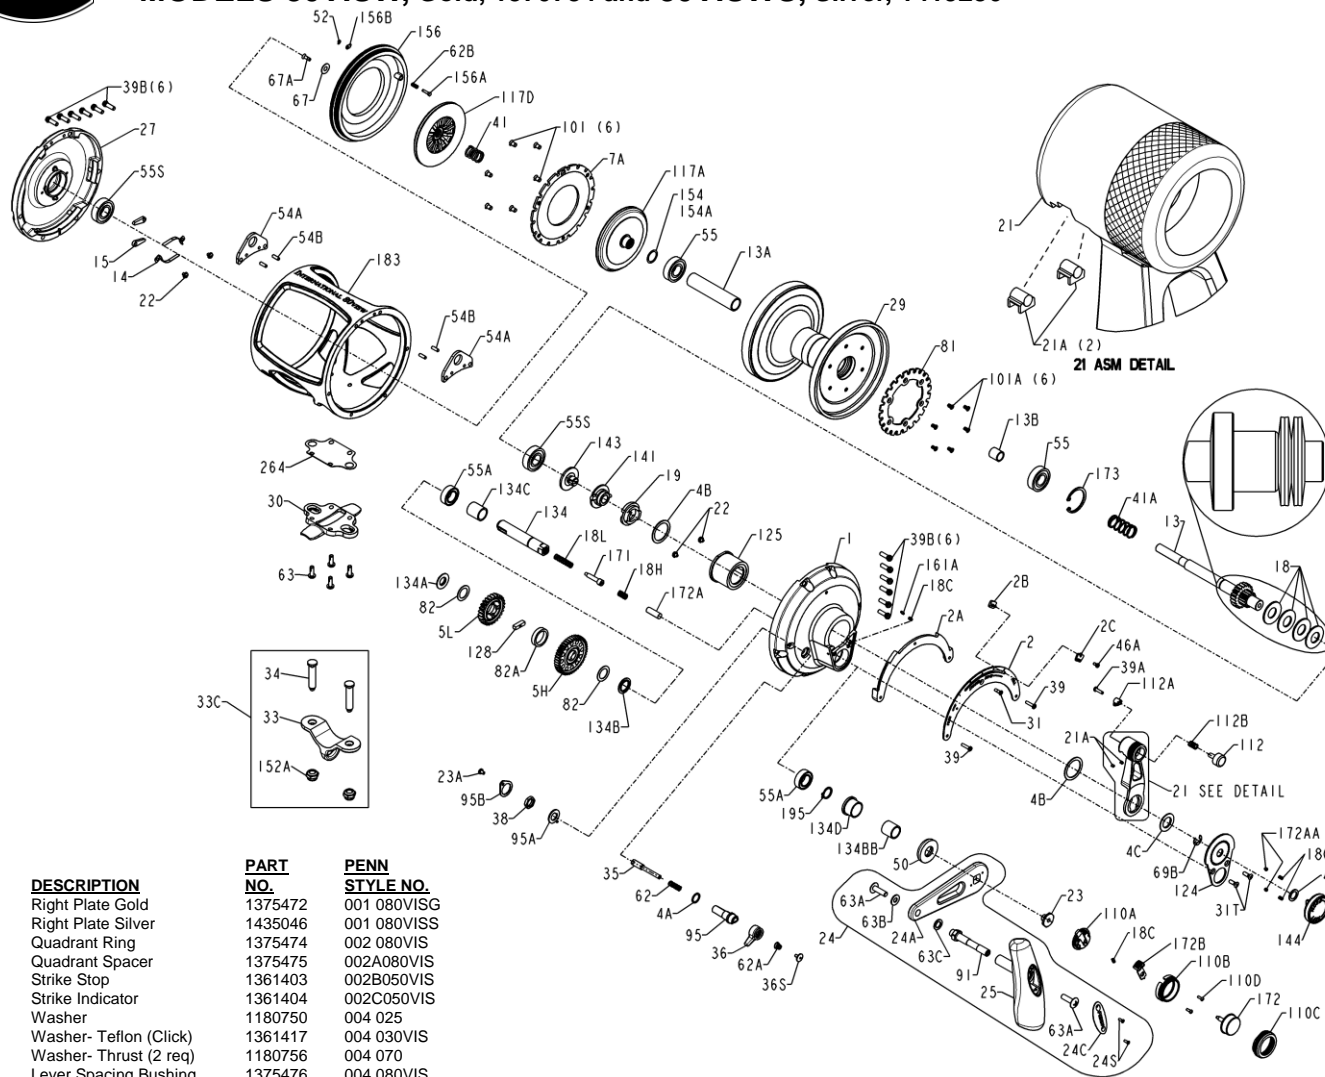

MODELS 80VISW, Gold, 1370784 and 80VISWS, Silver, 1419236

<u>KEY NO.</u>	<u>DESCRIPTION</u>	<u>PART NO.</u>	<u>PENN STYLE NO.</u>
34	Screw- Rod Clamp (2 req)	1191621	034 080VS
35	Click Tongue	1375489	035 080VIS
36	Click Button	1361409	036 050VIS
36S	Screw	1361410	036S050VIS
38	Nut	1183157	038 710
39	Screw (2 req)	1229975	039 012VSX
39A	Screw	1361411	039 050VIS
39B	Screw (12 req)	1375491	039 080VISN
41	Spring	1183325	041 050
41A	Spring	1191788	041 080VS
46A	Screw	1183585	046A4300
50	Gear Stud Shield	1448075	050 080VIS
52	Retainer	1183840	052 910
54A	Harness Lug (2 req)	1183866	054A080S
54B	Pin- Dowel (4 req)	1183869	054B130
55	Ball Bearing (2 req)	1183878	055 080
55A	Ball Bearing (2 req)	1183879	055 080ST
55S	Ball Bearing (2 req)	1435255	055S080
62	Spring- Click Tongue	1184022	062 050
62A	Spring- Click Button (Conical)	1361425	062 050VIS
62B	Spring	1184029	062 545
63	Screw (4 req)	1184045	063 030T
63A	Handle Screw (2 req)	1184056	063A050
63B	Washer- Handle Screw	1361426	063B050VIS
63C	Washer- Handle Rivet	1411589	063C050VIS
67	Retaining Plate (Washer)	1184106	067 070
67A	Screw	1184111	067A070
69B	Retainer	1375493	069B080VIS
81	Click Ratchet Ring (Spool)	1184207	081 080S
82	Washer-Teflon (Gears) (2 req)	1375494	082 080VIS
82A	Spacer-Teflon	1381359	082A130VIS
91	Handle Rivet	1361435	091 050VIS
95	Click Bushing	1375495	095 080VIS
95A	Washer-Click Bushing	1184311	095A050
95B	Click Retaining Plate	1184312	095B070
101	Screw (6 req)	1184406	101 130S
101A	Screw (6 req)	1184403	101 030
110A	Shift Button Base	1381360	110A130VIS
110B	Shift Button Body	1381361	110B130VIS
110C	Shift Button Retainer Ring	1381362	110C130VIS
110D	Shift Base Screw- (2 req)	1361350	110D050VIS
112	Strike Button	1375496	112 130VIS
112A	Strike Gate	1361352	112A050VIS
112B	Spring-Strike Button	1361353	112B050VIS
117A	Drive Plate Asm- Inner	1184497	117AN080T
117D	Drive Plate Asm- Outer	1184506	117DN080T
124	Bridge Cover Gold	1375497	124 080VISG
124	Bridge Cover Silver	1448070	124 080VIS
125	Cam Housing	1375498	125 080VIS
128	Gear Shift Key	1381365	128 130VIS
134	Gear Stud	1375499	134 080VIS
134A	Nut- Gear Stud	1265086	134A30SLD2
134B	Gear Spacer	1375500	134B080VIS
134BB	Spacer	1192321	134B080VS
134C	Spacer	1375501	134C080VIS
134D	Bushing	1448076	134D080VIS
141	Cam Follower	1375502	141 080VIS
143	Cam Screw	1375503	143 080VIS
144	Preset Knob	1375504	144 080VIS
152A	Clamp Nut (2 req)	1184714	152A080T
154	Shim 010 (as required)	1184719	154 080
154A	Shim 005 (as required)	1253919	154 080-5
156	Drag Cover	1192353	156 080VS
156A	Pin, Drag Cover	1184752	156A030VS
156B	Plate, Drag Cover	1184756	156B030VS
161A	Lever Click Tongue	1474317	161A130VIS
171	Shift Plunger (Screw)	1230659	171 012VS
172	Shift Button	1381368	172 130VIS
172A	Spacer	1375506	172A080VIS
172AA	Preset Click Pin (2 req)	1453043	172A130VIS
172B	Shift Latch Molded	1381370	172B130VIS
173	Retainer	1184839	173 080VS
183	Frame Gold	1375509	183 080VISWG
183	Frame Silver	1428278	183 080VISWS
195	Retaining Ring	1184956	195 600
264	Stand Gasket	1185228	264 080T