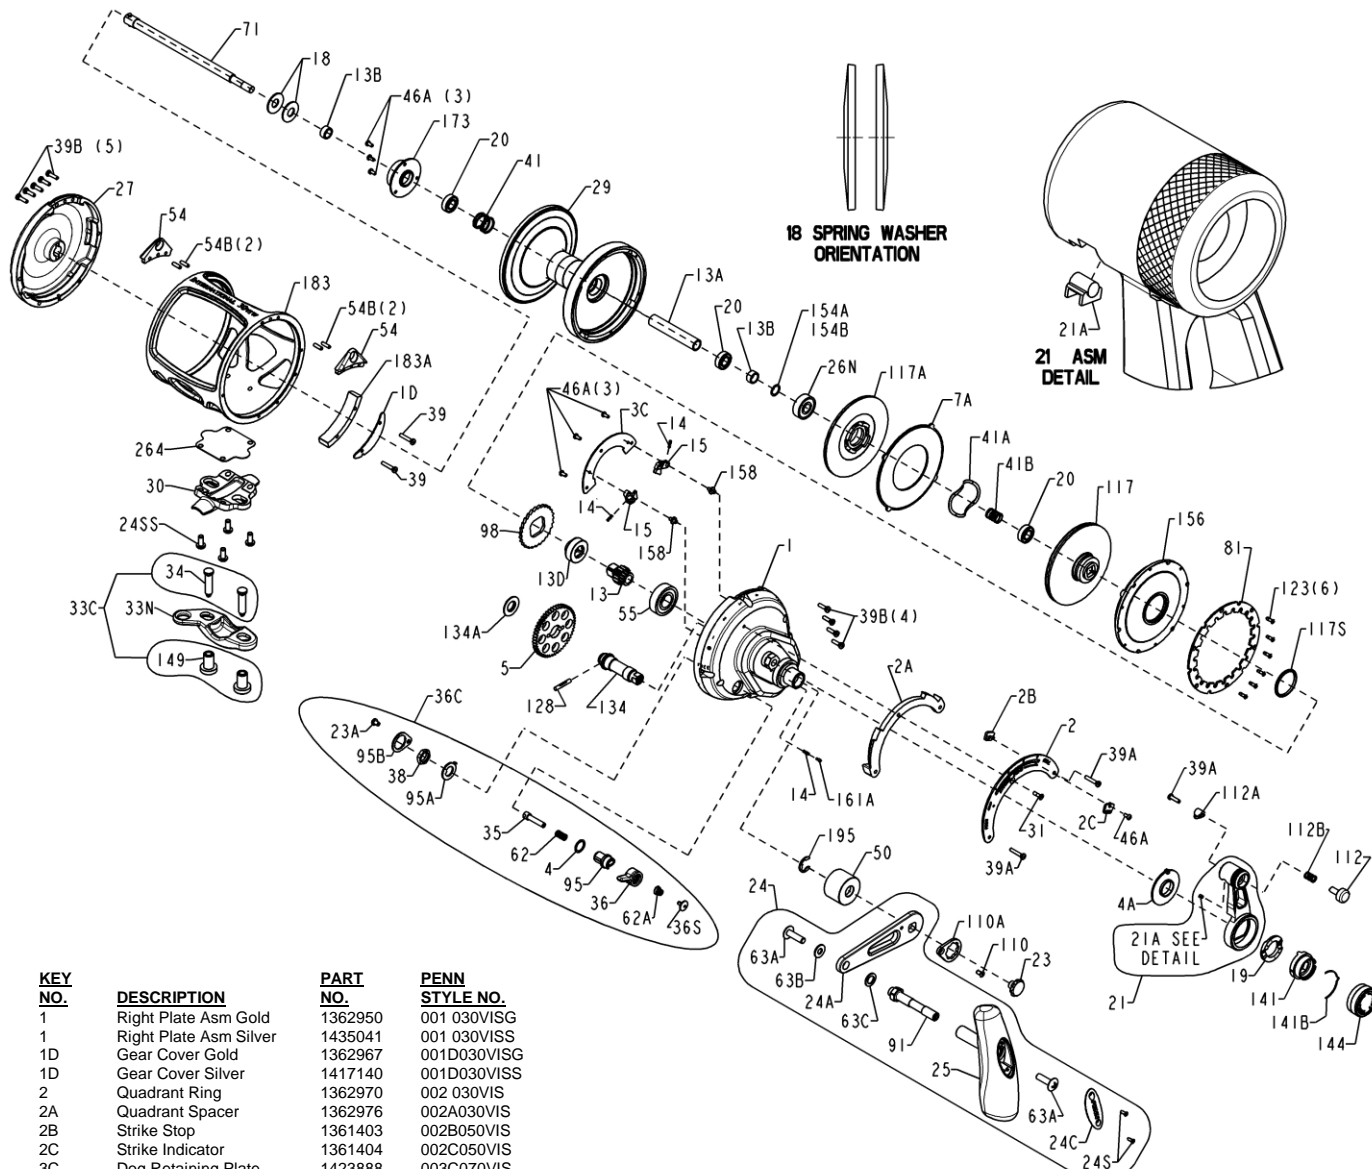

**MODELS 30VIW, Gold, 1450509 and 30VIWS, Silver, 1450510**

KEY NO.	DESCRIPTION	PART NO.	PENN STYLE NO.
1	Right Plate Asm Gold	1362950	001 030VISG
1	Right Plate Asm Silver	1435041	001 030VISS
1D	Gear Cover Gold	1362967	001D030VISG
1D	Gear Cover Silver	1417140	001D030VISS
2	Quadrant Ring	1362970	002 030VIS
2A	Quadrant Spacer	1362976	002A030VIS
2B	Strike Stop	1361403	002B050VIS
2C	Strike Indicator	1361404	002C050VIS
3C	Dog Retaining Plate	1423888	003C070VIS
4	Teflon Washer- Click	1361417	004 030VIS
4A	Drag Lever Washer	1361418	004 050VIS
5	Main Gear	1450688	005 030VI
7A	Drag Washer- Metal	1362988	007A030VIS
13	Pinion	1362955	013 030VISHS
13A	Spool Spacer Tube	1362953	013A030VISW
13B	Spool Spacer (2 req)	1361364	013B050VIS
13D	Pinion Spacer	1451132	013D030VI
14	Dog Spring (3 req)	1181406	014 535
15	Dog (2 req)	1423959	015 070VIS
18	Spring Washer (2 req)	1362961	018 030VIS

KEY NO.	DESCRIPTION	PART NO.	PENN STYLE NO.
19	Drag Cam	1361387	019 050VIS
20	Bearing (3 req)	1181792	020 722
21	Drag Lever Asm Gold	1362968	021 030VISG
21	Drag Lever Asm Silver	1417129	021 030VISS
21A	Drag Lever Guide	1361392	021A050VIS
23	Screw- Handle	1364767	023 012VI
23A	Screw- Click Retaining Plate	1181953	023 750
24	Handle Assembly	1453042	024 050VIW
24A	Handle Arm	1451134	024 050VI-1
24C	Knob Cap	1361396	024C050VIS
24S	Screw-Knob Cap (2 req)	1362971	024S050VIS
24SS	Stand Screw (4 req)	1239042	024S525MAG2