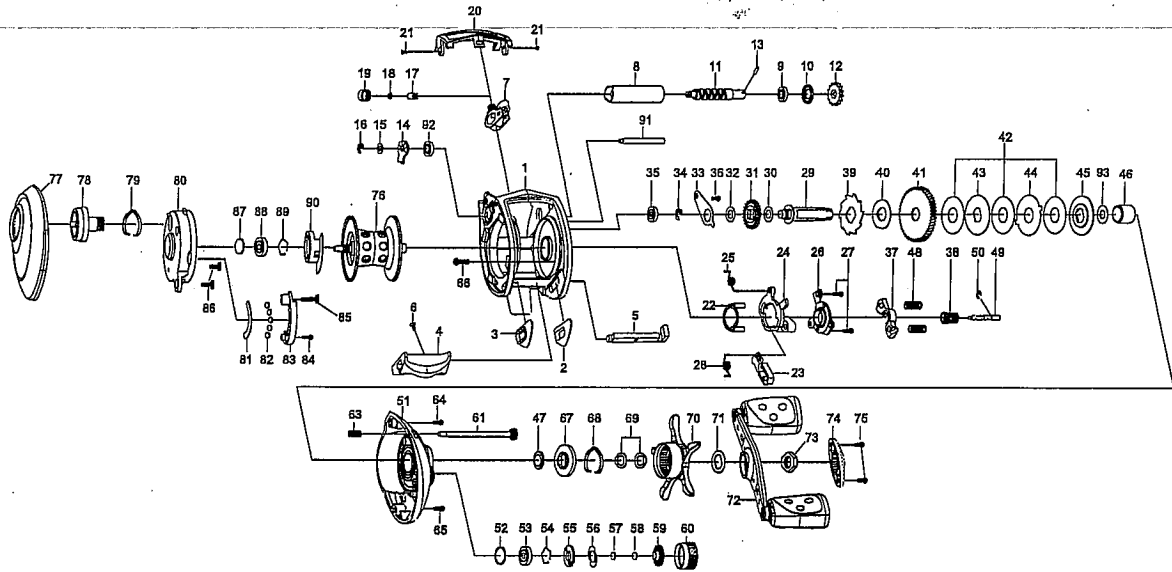

REVO STX

Please specify reel model number and number in reel foot when ordering parts.

Ambassadeur REVO STX 16 00

Vid beställning av reservdelar bör alltid rulltyp och nummerbeteckning under rullfoten anges

1122219

34-12510-2

ITEM PART #

1	1124741
2	1124742
3	1124743
4	1124744
5	1124745
6	1124746
7	1128193
8	1124748
9	1125729
10	1125730
11	1125731
12	1125732
13	1125733
14	1125734
15	1124178
16	1124201
17	1125735
18	1125736
19	1116194
20	1125737
21	1125738
22	1125739
23	1125740
24	1125741

25	1125742
26	1125743
27	1125744
28	1125745
29	1125746
30	1125747
31	1125748
32	1125749
33	1125750
34	1124201
35	1116186
36	1125752
37	1125753
38	1125754
39	1125756
40	1125757
41	1125758
42	1125760
43	1125761
44	1125762
45	1125763
46	1117204
47	1125765
48	1116237

ITEM PART #

49	1125766
50	1116226
51	1125767
52	5229
53	5230
54	1104790
55	1125768
56	1125769
57	1125770
58	1125771
59	1125772
60	1125773
61	1125774
63	1125775
64	1125776
65	1125777
66	1125778
67	1125779
68	1125780
69	1117208
70	1125781
71	1125783
72	1125784
73	1125785