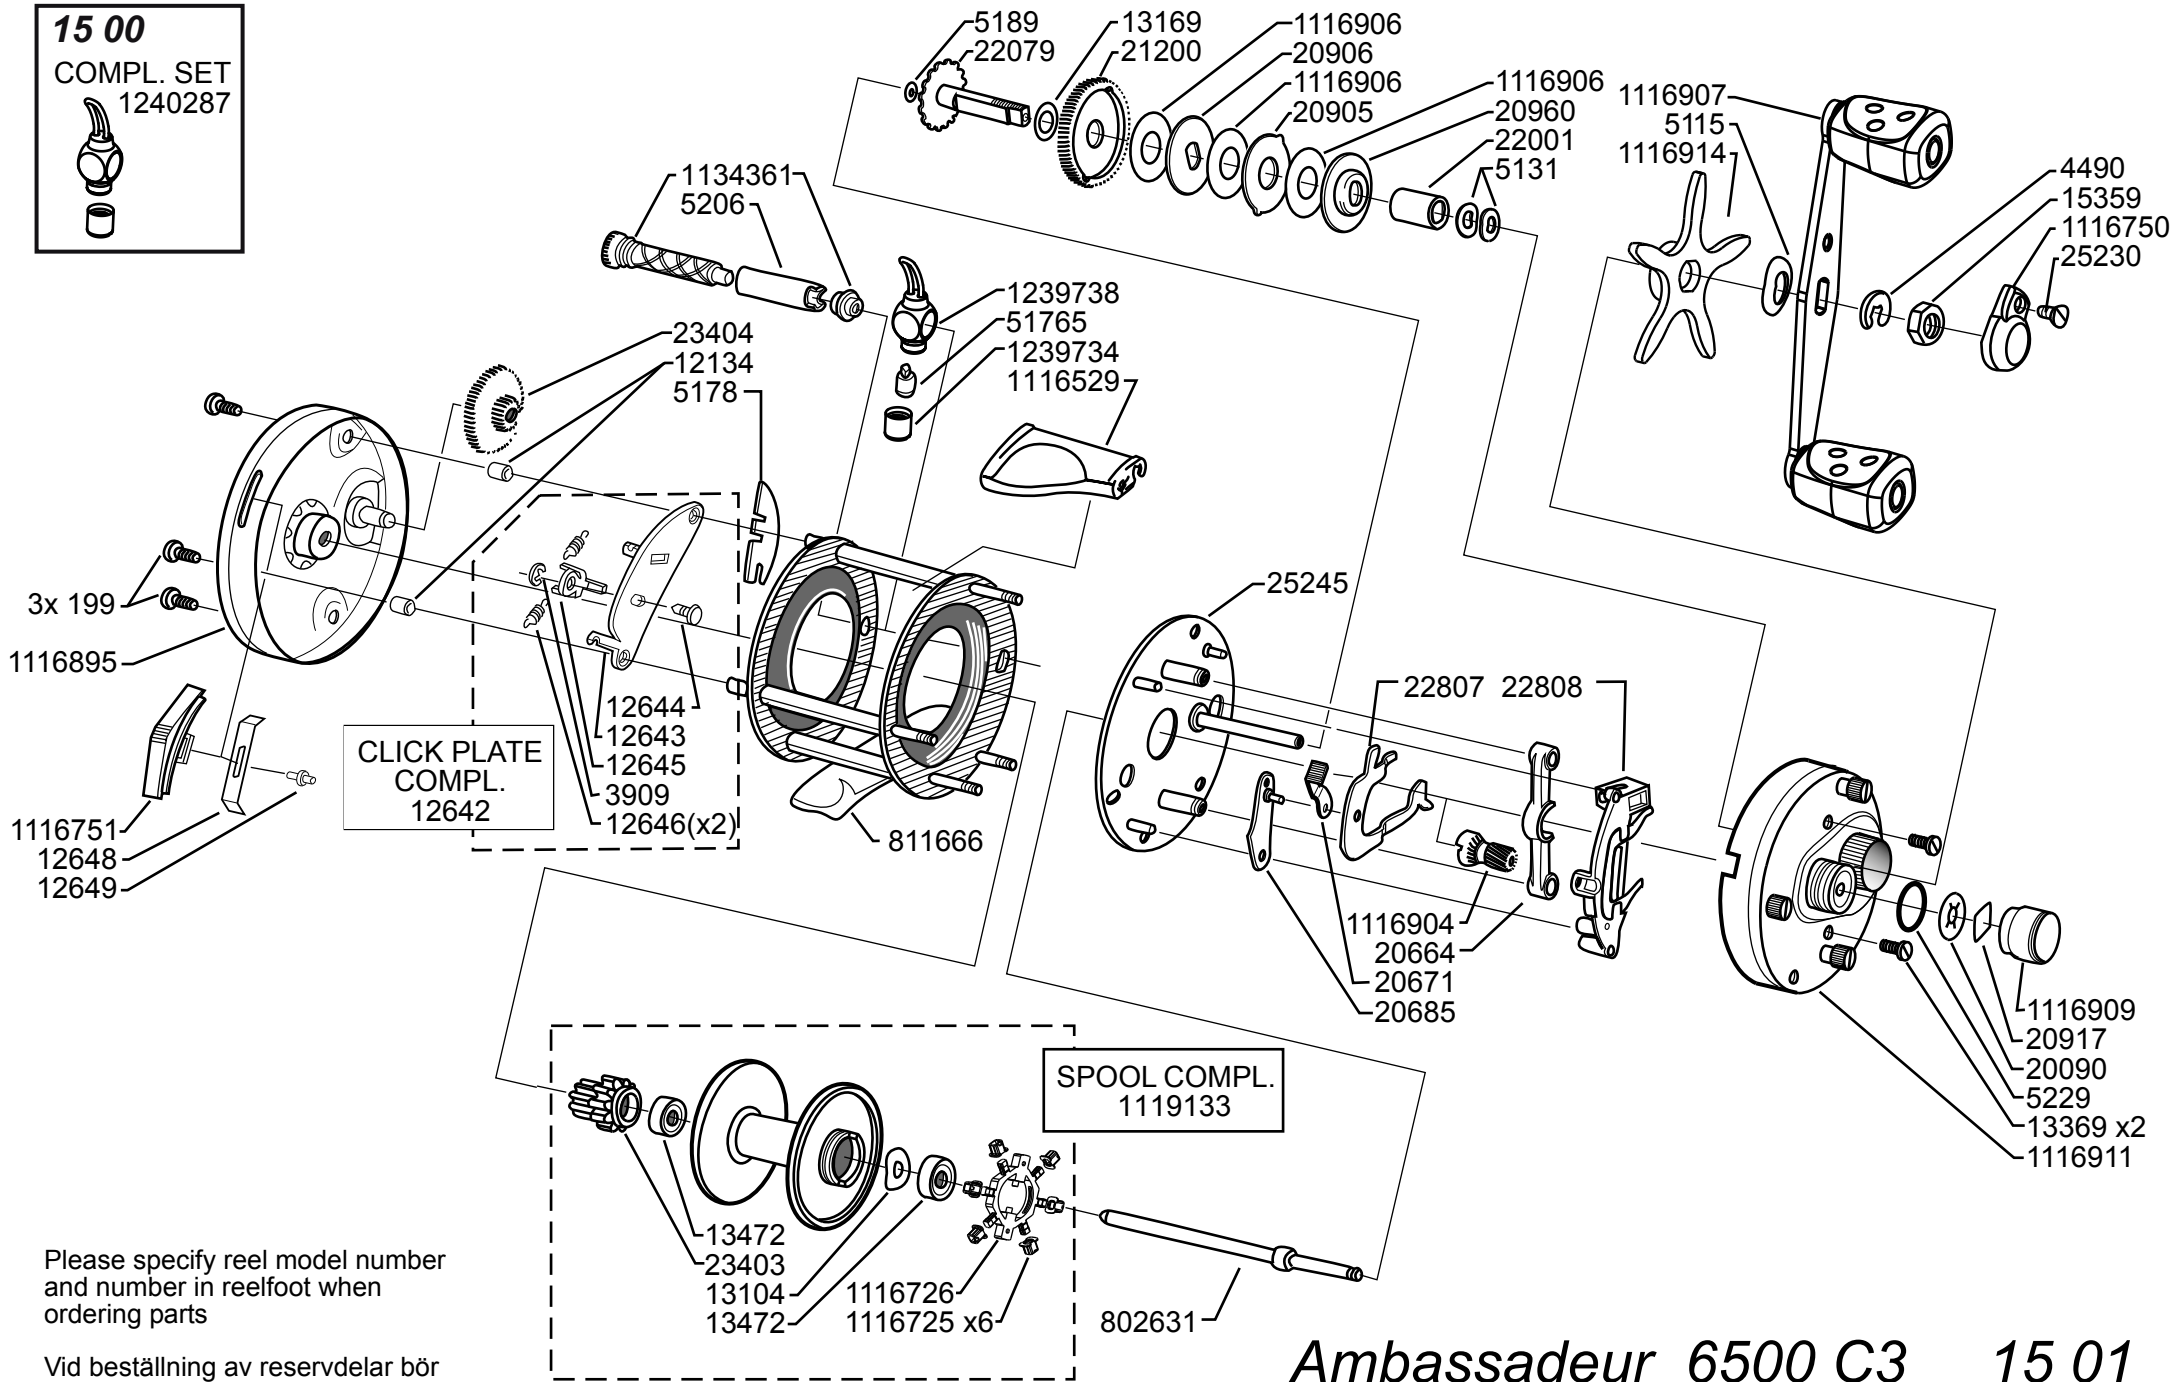

15 00
COMPL. SET
1240287

Please specify reel model number and number in reelfoot when ordering parts

Vid beställning av reservdelar bör alltid rulltyp och nummerbeteckning under rullfoten anges

Ambassadeur 6500 C3

15 01

1115458 Bright Silver

34-12459-3