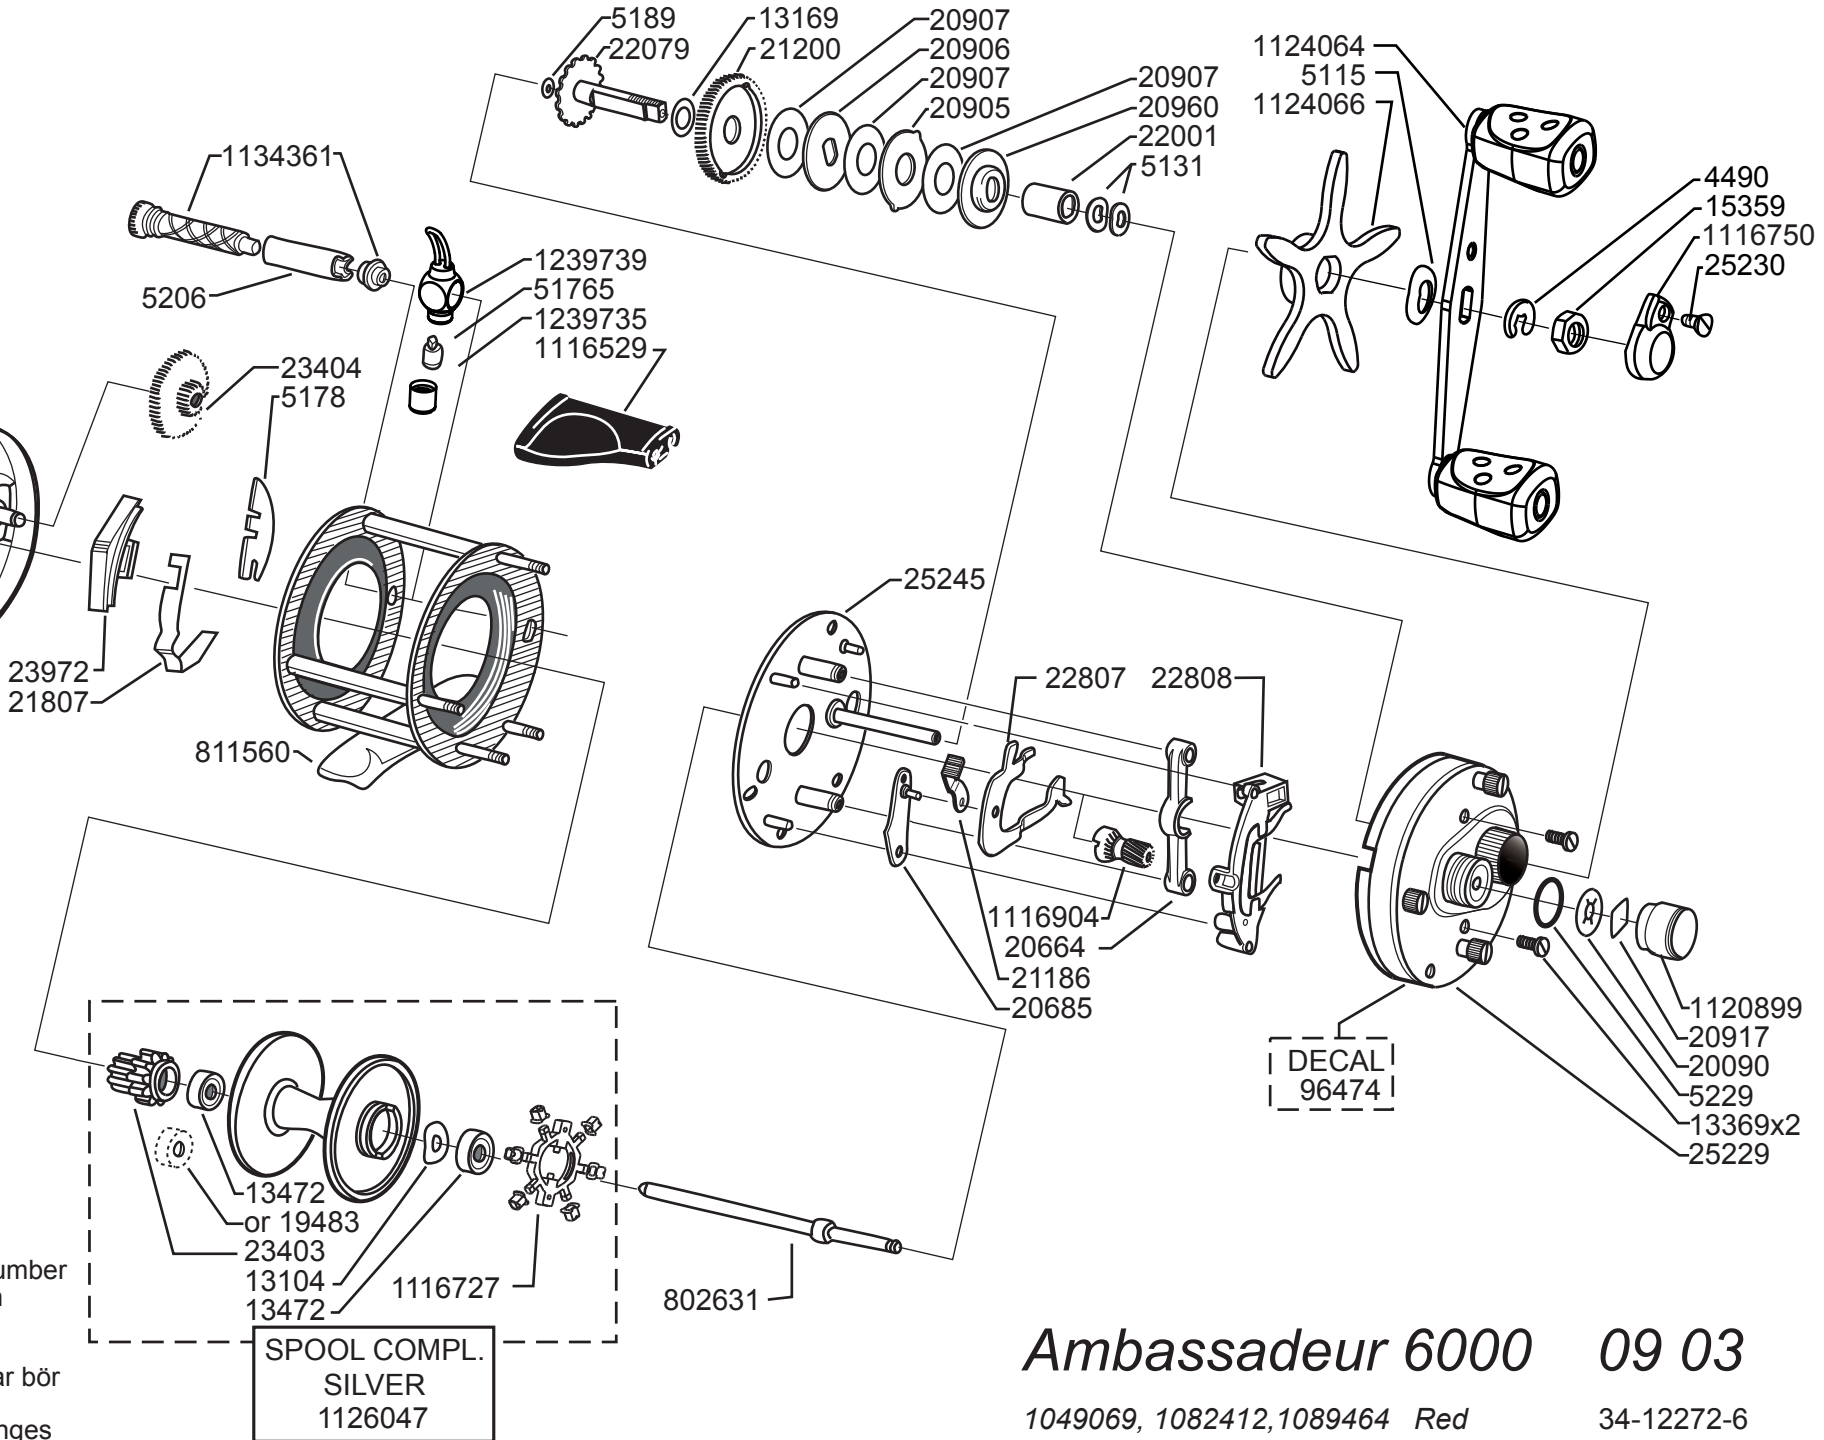

09 02
 COMPL. SET
 1240288

DECAL
 96473
 DECAL
 19363

3x 199
 25235

09 01

20848
 19372

09 00

21800
 19373

+

SPOOL COMPL.
 820553

Please specify reel model number and number in reelfoot when ordering parts

Vid beställning av reservdelar bör alltid rulltyp och nummerbeteckning under rullfoten anges

Ambassadeur 6000 09 03

1049069, 1082412, 1089464 Red

34-12272-6