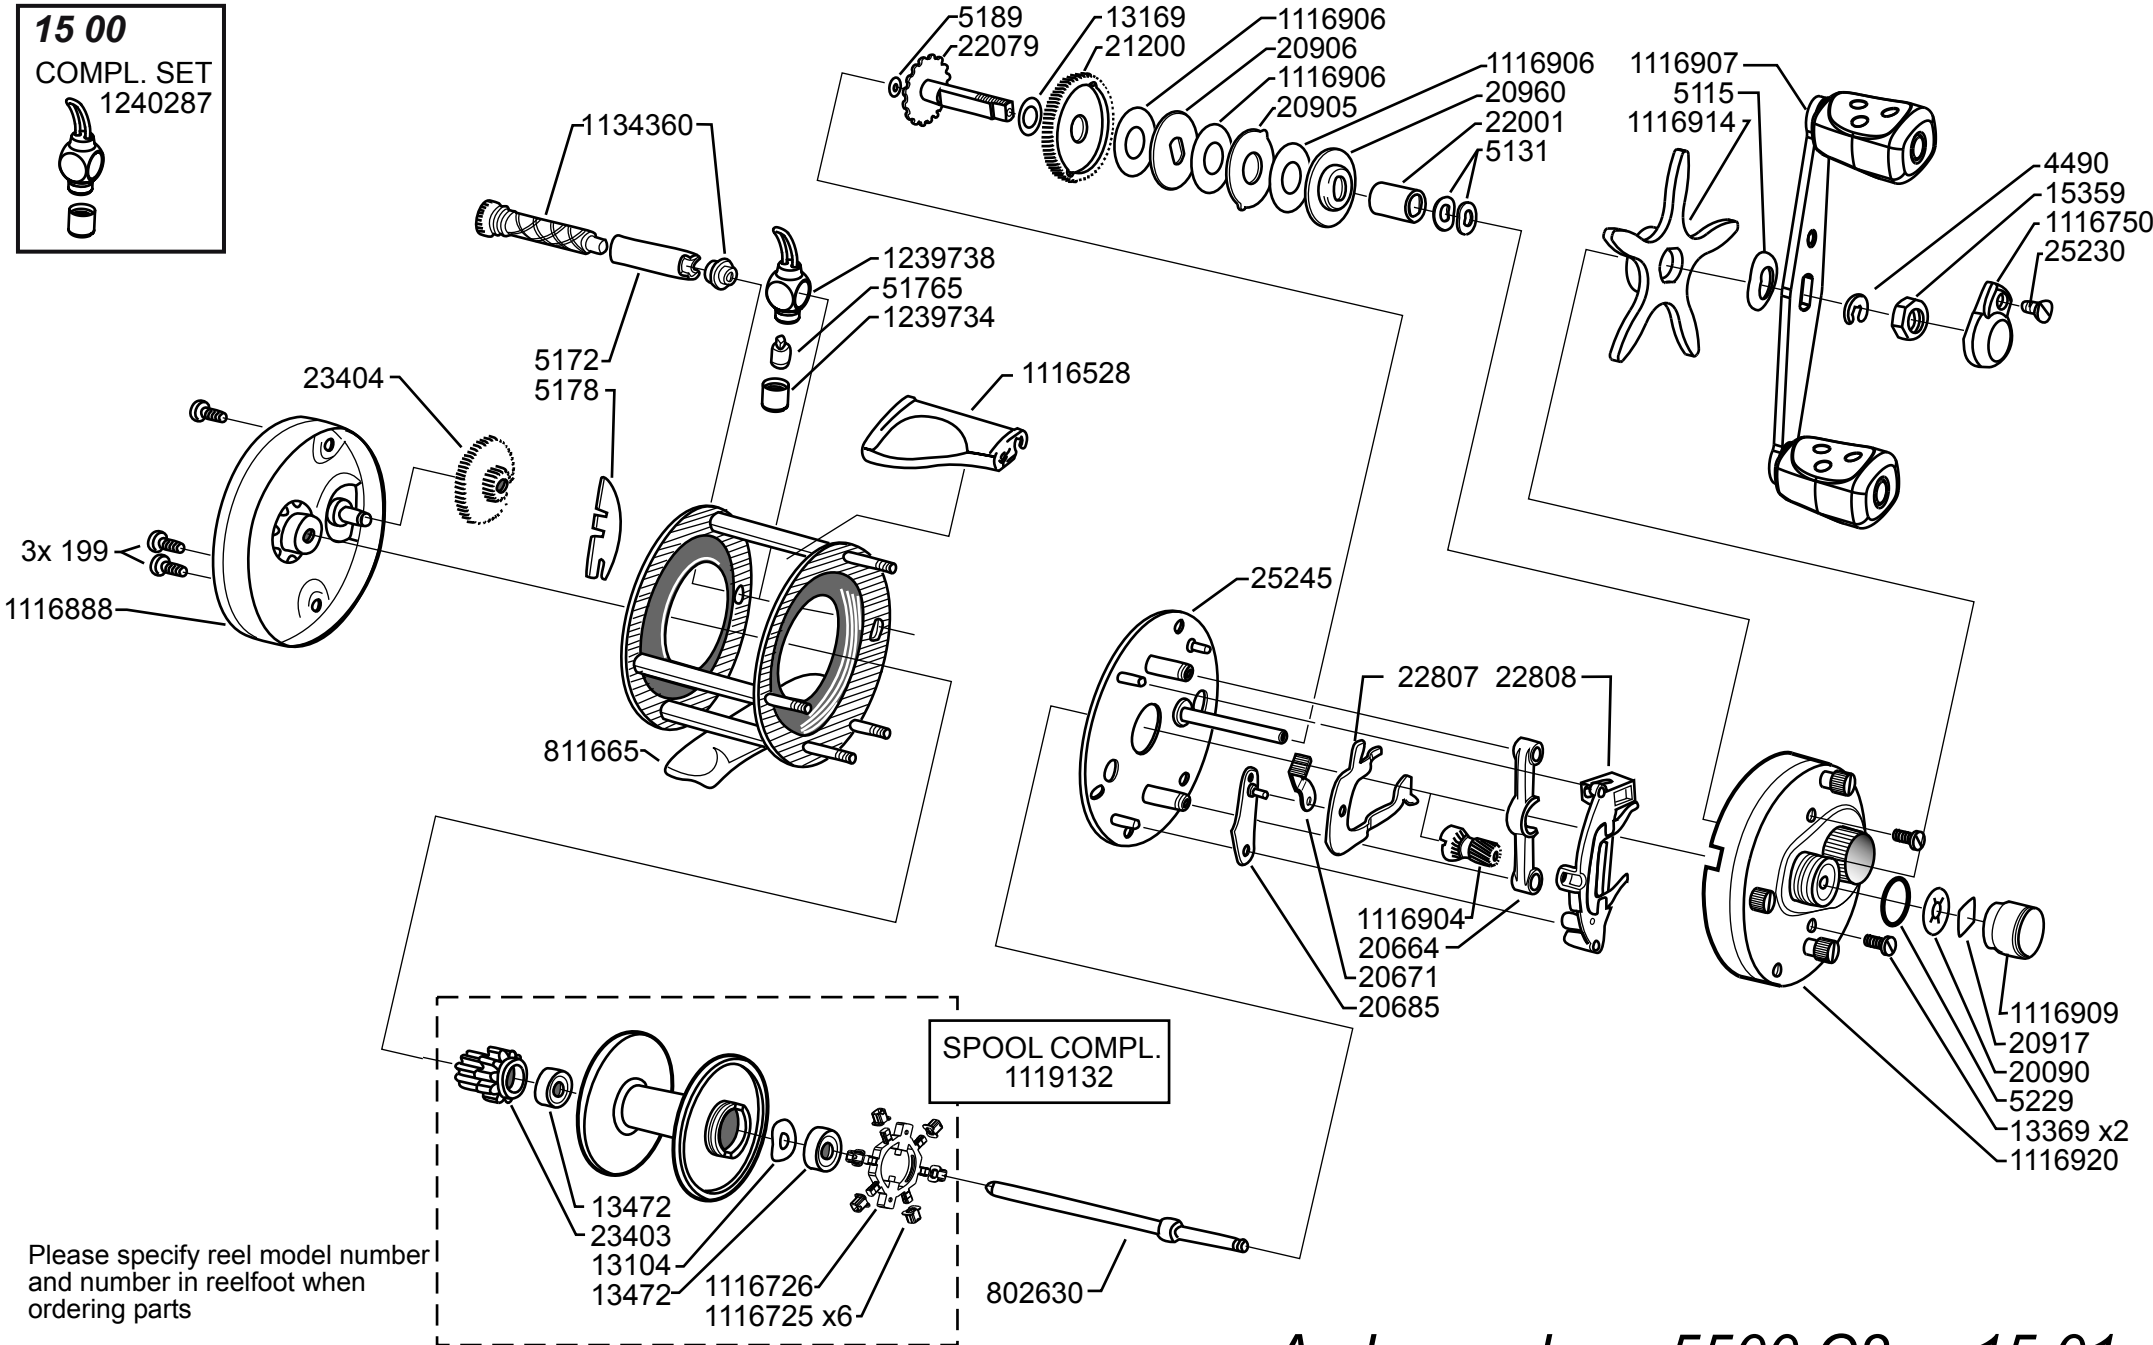

15 00
 COMPL. SET
 1240287

SPOOL COMPL.
 1119132

Please specify reel model number and number in reelfoot when ordering parts

Vid beställning av reservdelar bör alltid rulltyp och nummerbeteckning under rullfoten anges

Ambassadeur 5500 C3 15 01

1115455 Bright Silver

34-12458-3