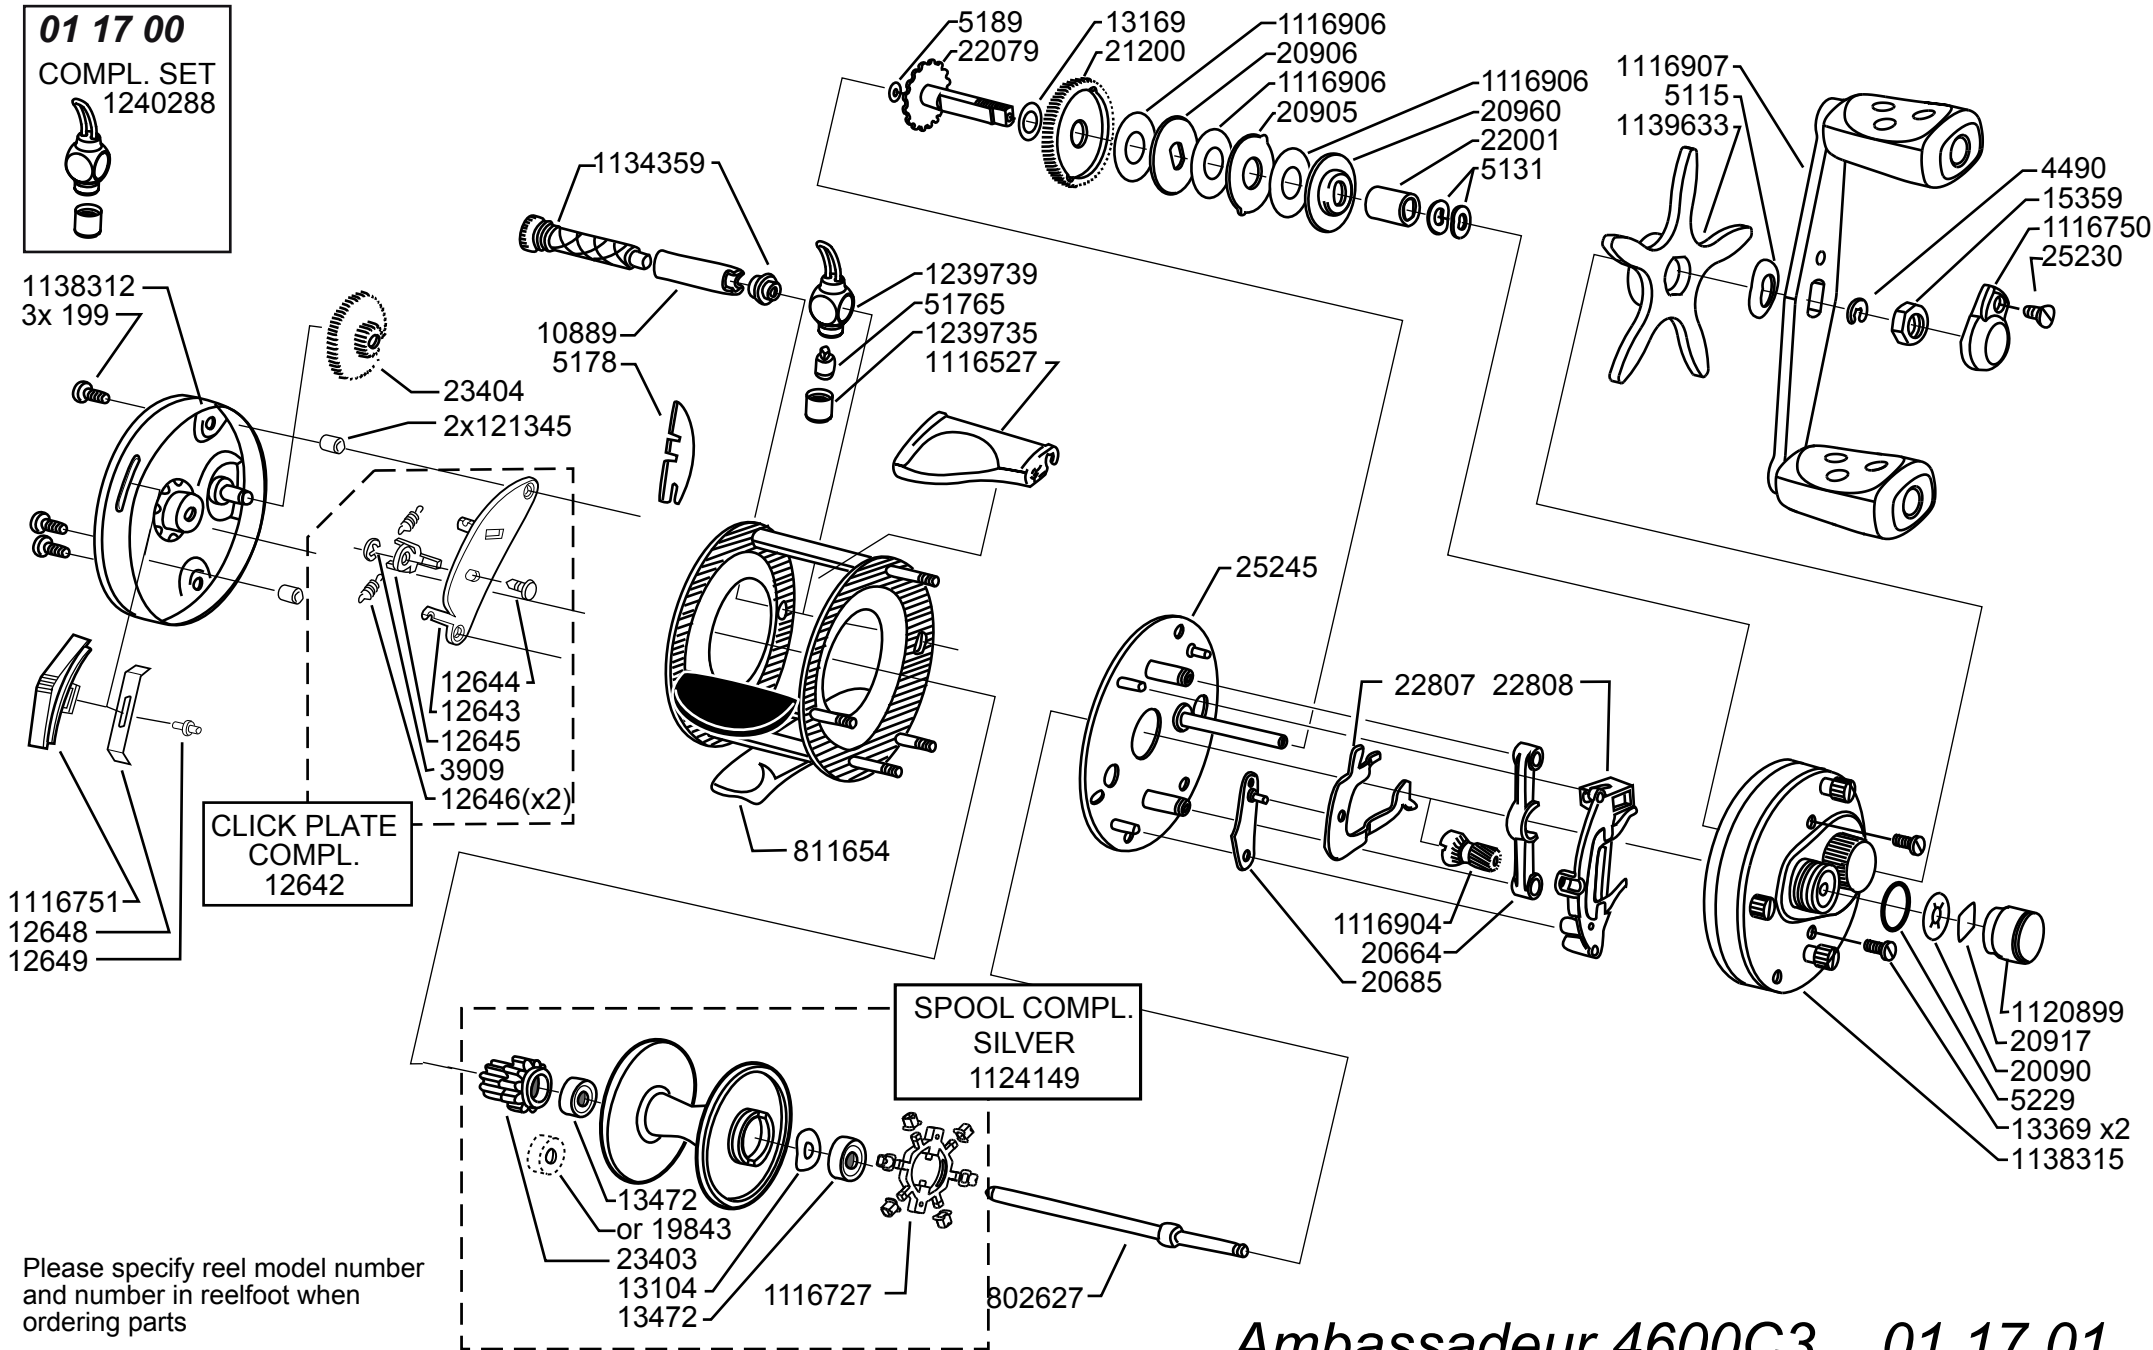

**01 17 00**  
**COMPL. SET**  
**1240288**

Please specify reel model number and number in reelfoot when ordering parts

Vid beställning av reservdelar bör alltid rulltyp och nummerbeteckning under rullfoten anges

**Ambassadeur 4600C3 01 17 01**

1138323 Gun smoke

34-12591-2