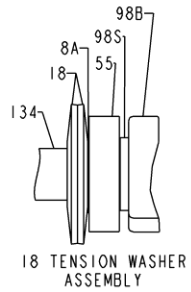

PARTS LIST FOR MODELS TRQ30B & TRQ30G & TRQ30BEU

REEL ASM NOS. 1206074 & 1236679 & 1207744

KEY NO.	PART NO.	ORIGINAL PENN NO.	DESCRIPTION
1	1228844	001 TRQ30	R.S. Plate Asm (Black/Gold)
1	1243347	001 TRQ30G	R.S. Plate Asm (Gold/Black)
1A	1228856	001ATRQ40	R.S. Inner Plate
1D	1228867	001DTRQ40	Gear Cover (Black)
1D	1243354	001DTRQ40S	Gear Cover (Silver)
4	1180755	004 060	Graphite Washer
4A	1180770	004 300T	Graphite Washer
5	1229005	005 TRQ15	Main Gear Asm
6	1237037	006 TRQ40	Drag Washer, Tab (3 req)
8	1229041	008 TRQ40	Detent Spring Retainer
8A	1229050	008ATS7-8	Shim
8B	1181056	008 060	Tension Washer
10	1229306	010 TRQ40	Drag Star Asm (Black)
10	1243355	010 TRQ40G	Drag Star Asm (Gold/Silver)
10B	1181218	010B2.5FR	Detent Spring
11	1229316	011 TRQ40	Jack
12	1181271	012 555	Yoke
12A	1229319	012ATRQ40	Yoke Pin (2 req)
13	1229339	013 TRQ15	Pinion
13R	1229364	013RTRQ40	Retaining Ring
15	1229374	015 TRQ40	Dog Asm (2 req)
18	1181623	018 505	Tension Washer (2 req)
18A	1181624	018 525	Yoke Spring (2 req)
19	1229430	019 TRQ40	Eccentric