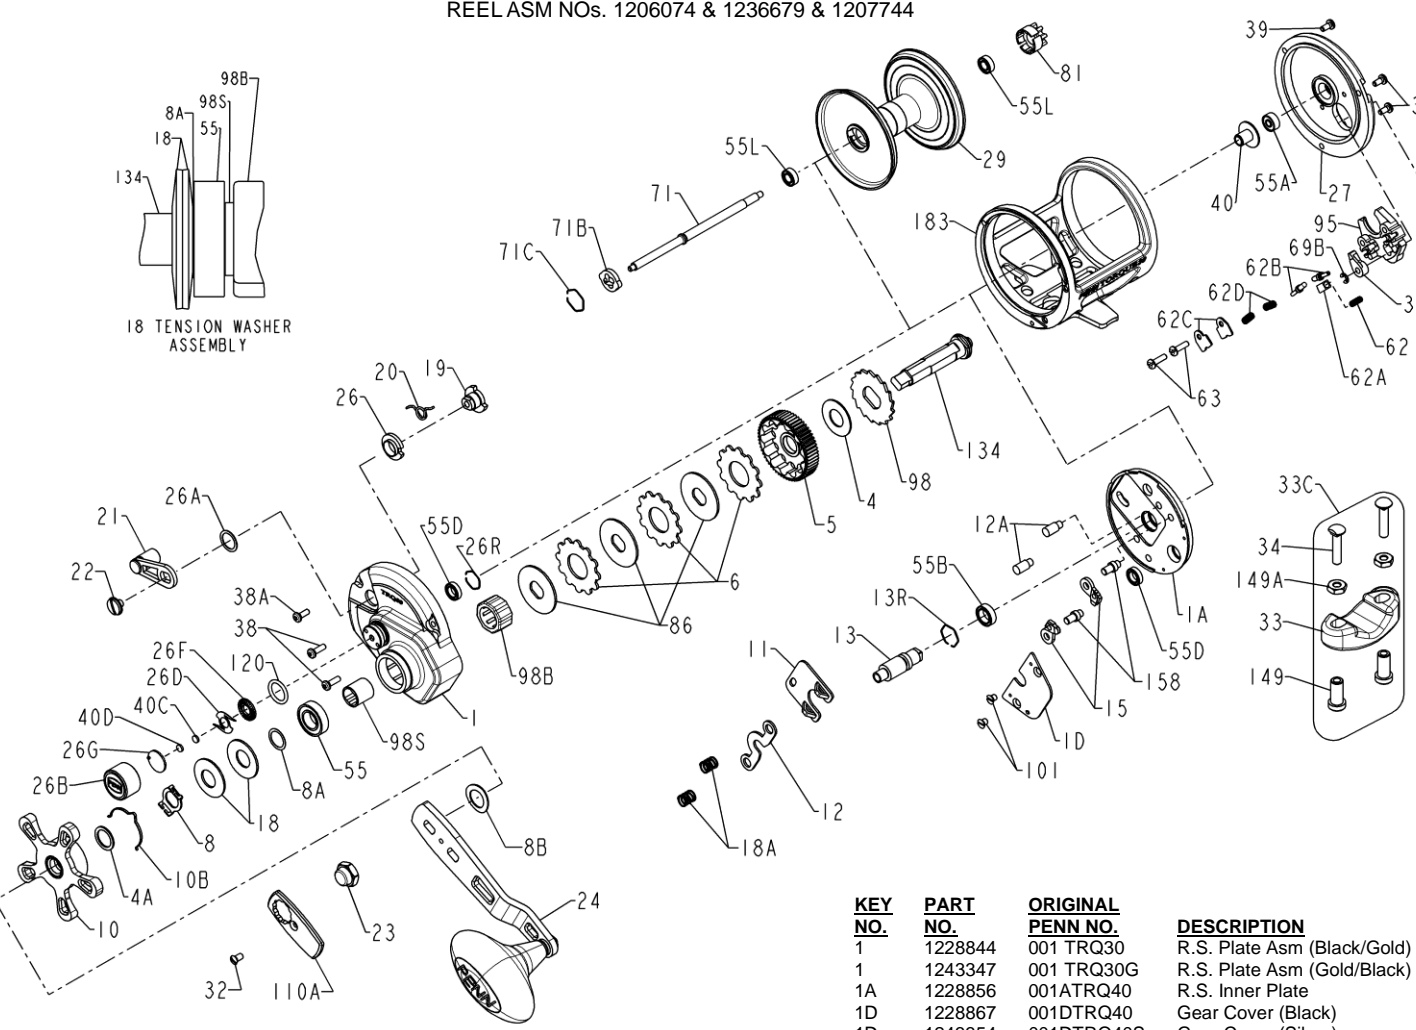

PARTS LIST FOR MODELS TRQ30B & TRQ30G & TRQ30BEU

REEL ASM NOS. 1206074 & 1236679 & 1207744

KEY NO.	PART NO.	ORIGINAL PENN NO.	DESCRIPTION
1	1228844	001 TRQ30	R.S. Plate Asm (Black/Gold)
1	1243347	001 TRQ30G	R.S. Plate Asm (Gold/Black)
1A	1228856	001ATRQ40	R.S. Inner Plate
1D	1228867	001DTRQ40	Gear Cover (Black)
1D	1243354	001DTRQ40S	Gear Cover (Silver)
4	1180755	004 060	Graphite Washer
4A	1180770	004 300T	Graphite Washer
5	1229005	005 TRQ15	Main Gear Asm
6	1237037	006 TRQ40	Drag Washer, Tab (3 req)
8	1229041	008 TRQ40	Detent Spring Retainer
8A	1229050	008ATS7-8	Shim
8B	1181056	008 060	Tension Washer
10	1229306	010 TRQ40	Drag Star Asm (Black)
10	1243355	010 TRQ40G	Drag Star Asm (Gold/Silver)
10B	1181218	010B2.5FR	Detent Spring
11	1229316	011 TRQ40	Jack
12	1181271	012 555	Yoke
12A	1229319	012ATRQ40	Yoke Pin (2 req)
13	1229339	013 TRQ15	Pinion
13R	1229364	013RTRQ40	Retaining Ring
15	1229374	015 TRQ40	Dog Asm (2 req)
18	1181623	018 505	Tension Washer (2 req)
18A	1181624	018 525	Yoke Spring (2 req)
19	1229430	019 TRQ40	Eccentric