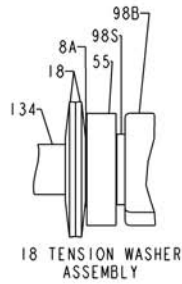

PARTS LIST FOR MODEL TRQ25NB & TRQ25NG & TRQ25NEU

REEL ASM NO. 1259865 (25NB) & 1259866 (25NG) & 1260476 (25NEU)

KEY NO.	PART NO.	ORIGINAL PENN NO.	DESCRIPTION
1	1228844	001 TRQ30	R.S. Asm Narrow (Black/Gold)
1	1243347	001 TRQ30G	R.S. Asm Narrow (Gold/Black)
1A	1228856	001ATRQ40	Plate, R.S. Inner
1D	1228867	001DTRQ40	Gear Cover (Black)
1D	1243354	001DTRQ40S	Gear Cover (Silver)
4	1180755	004 060	Graphite Washer
4A	1180770	004 300T	Graphite Washer
5	1229005	005 TRQ15	Main Gear
6	1237037	006 TRQ40	Drag Washer, Tab (3 req)
8	1229041	008 TRQ40	Detent Spring Retainer
8A	1229050	008ATS7-8	Shim
8B	1181056	008 060	Tension Washer
10	1229306	010 TRQ40	Drag Star Asm (Black/Gold)
10	1243355	010 TRQ40G	Drag Star Asm (Gold/Silver)
10B	1181218	010B2.5FR	Detent Spring
11	1229316	011 TRQ40	Jack
12	1181271	012 555	Yoke
12A	1229319	012ATRQ40	Yoke Pin (2 req)
13	1229339	013 TRQ15	Pinion
13R	1229364	013RTRQ40	Retaining Ring
15	1229374	015 TRQ40	Dog Asm (2 req)
18	1181623	018 505	Tension Washer (2 req)
18A	1181624	018 525	Yoke Spring (2 req)
19	1229430	019 TRQ40	Eccentric