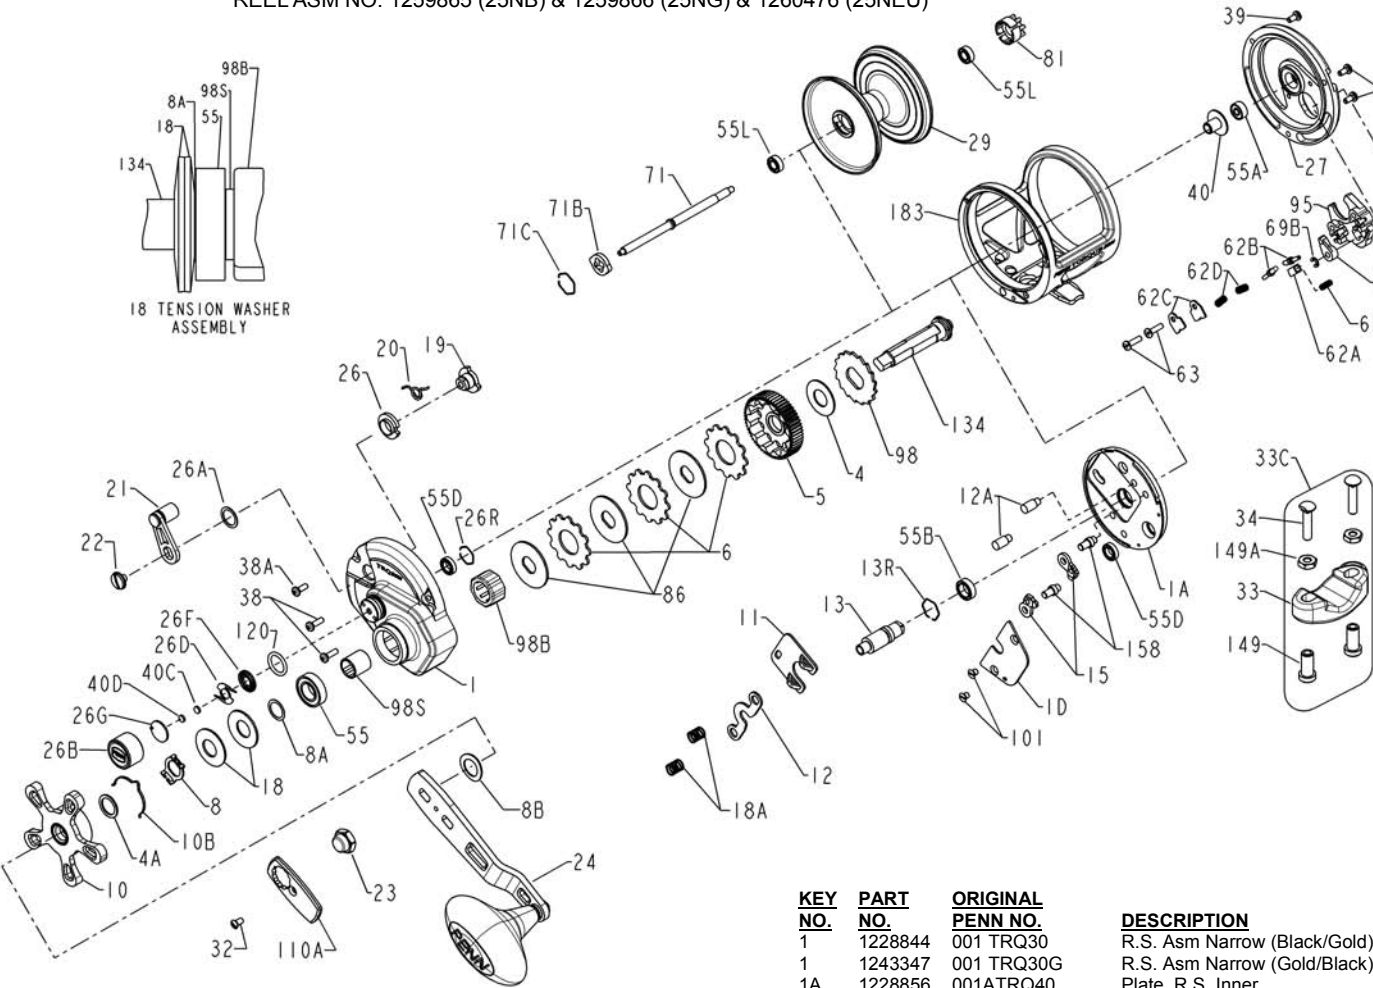

PARTS LIST FOR MODEL TRQ25NB & TRQ25NG & TRQ25NEU

REEL ASM NO. 1259865 (25NB) & 1259866 (25NG) & 1260476 (25NEU)

KEY NO.	PART NO.	ORIGINAL PENN NO.	DESCRIPTION
1	1228844	001 TRQ30	R.S. Asm Narrow (Black/Gold)
1	1243347	001 TRQ30G	R.S. Asm Narrow (Gold/Black)
1A	1228856	001ATRQ40	Plate, R.S. Inner
1D	1228867	001DTRQ40	Gear Cover (Black)
1D	1243354	001DTRQ40S	Gear Cover (Silver)
4	1180755	004 060	Graphite Washer
4A	1180770	004 300T	Graphite Washer
5	1229005	005 TRQ15	Main Gear
6	1237037	006 TRQ40	Drag Washer, Tab (3 req)
8	1229041	008 TRQ40	Detent Spring Retainer
8A	1229050	008ATS7-8	Shim
8B	1181056	008 060	Tension Washer
10	1229306	010 TRQ40	Drag Star Asm (Black/Gold)
10	1243355	010 TRQ40G	Drag Star Asm (Gold/Silver)
10B	1181218	010B2.5FR	Detent Spring
11	1229316	011 TRQ40	Jack
12	1181271	012 555	Yoke
12A	1229319	012ATRQ40	Yoke Pin (2 req)
13	1229339	013 TRQ15	Pinion
13R	1229364	013RTRQ40	Retaining Ring
15	1229374	015 TRQ40	Dog Asm (2 req)
18	1181623	018 505	Tension Washer (2 req)
18A	1181624	018 525	Yoke Spring (2 req)
19	1229430	019 TRQ40	Eccentric