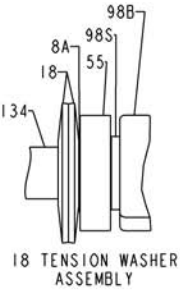

PARTS LIST FOR MODEL TRQ12B & TRQ12G & TRQ12BEU

REEL ASM NOS. 1206071 & 1236676 & 1207741

KEY NO.	PART NO.	ORIGINAL PENN NO.	DESCRIPTION
1	1228840	001 TRQ15	R.S. Plate Asm (Black/Gold)
1	1243341	001 TRQ15G	R.S. Plate Asm (Gold/Black)
1A	1228854	001ATRQ15	Plate, R.S. Inner
1D	1228865	001DTRQ15	Gear Cover (Black)
1D	1243352	001DTRQ15S	Gear Cover (Silver)
4	1180755	004 060	Graphite Washer
4A	1180770	004 300T	Graphite Washer
5	1229005	005 TRQ15	Main Gear Asm
6	1237037	006 TRQ40	Drag Washer, Tab (3 req)
8	1229041	008 TRQ40	Detent Spring Retainer
8A	1229050	008ATS7-8	Shim
8B	1181056	008 060	Tension Washer
10	1229306	010 TRQ40	Drag Star Asm (Black)
10	1243355	010 TRQ40G	Drag Star Asm (Gold/Silver)
10B	1181218	010B2.5FR	Detent Spring
11	1229315	011 TRQ25	Jack
12	1181271	012 555	Yoke
12A	1229319	012ATRQ40	Yoke Pin (2 req)
13	1229339	013 TRQ15	Pinion
13R	1229364	013RTRQ40	Retaining Ring
15	1229374	015 TRQ40	Dog Asm (2 req)
18	1181623	018 505	Tension Washer (2 req)
18A	1181624	018 525	Yoke Spring (2 req)
19	1229428	019 TRQ15	Eccentric