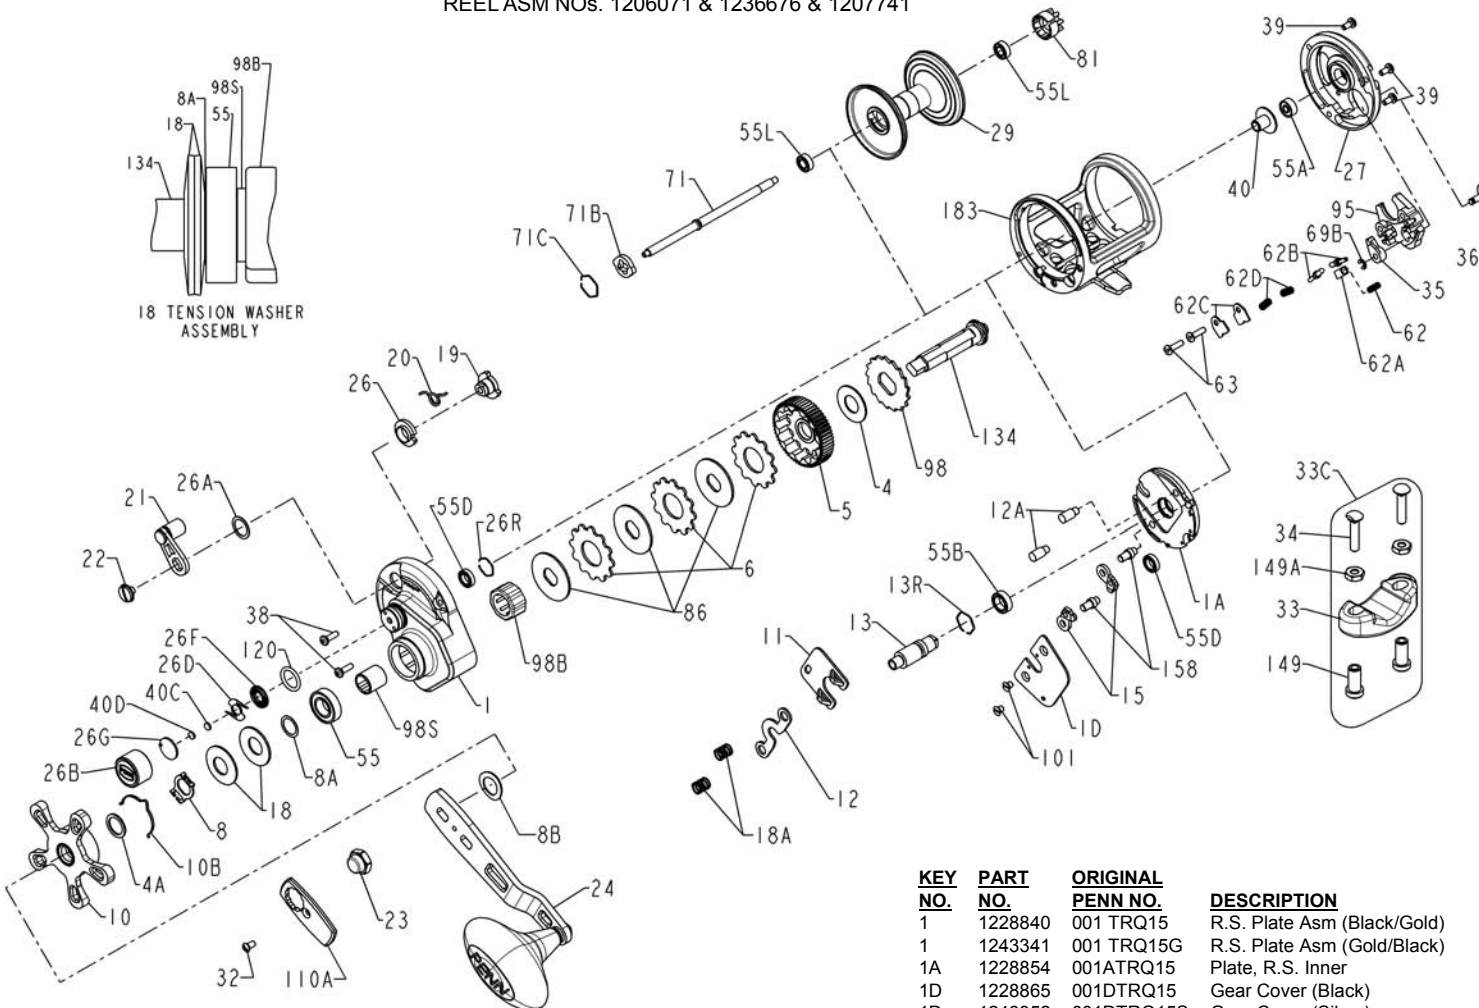

PARTS LIST FOR MODEL TRQ12B & TRQ12G & TRQ12BEU

REEL ASM NOS. 1206071 & 1236676 & 1207741

KEY NO.	PART NO.	ORIGINAL PENN NO.	DESCRIPTION
1	1228840	001 TRQ15	R.S. Plate Asm (Black/Gold)
1	1243341	001 TRQ15G	R.S. Plate Asm (Gold/Black)
1A	1228854	001ATRQ15	Plate, R.S. Inner
1D	1228865	001DTRQ15	Gear Cover (Black)
1D	1243352	001DTRQ15S	Gear Cover (Silver)
4	1180755	004 060	Graphite Washer
4A	1180770	004 300T	Graphite Washer
5	1229005	005 TRQ15	Main Gear Asm
6	1237037	006 TRQ40	Drag Washer, Tab (3 req)
8	1229041	008 TRQ40	Detent Spring Retainer
8A	1229050	008ATS7-8	Shim
8B	1181056	008 060	Tension Washer
10	1229306	010 TRQ40	Drag Star Asm (Black)
10	1243355	010 TRQ40G	Drag Star Asm (Gold/Silver)
10B	1181218	010B2.5FR	Detent Spring
11	1229315	011 TRQ25	Jack
12	1181271	012 555	Yoke
12A	1229319	012ATRQ40	Yoke Pin (2 req)
13	1229339	013 TRQ15	Pinion
13R	1229364	013RTRQ40	Retaining Ring
15	1229374	015 TRQ40	Dog Asm (2 req)
18	1181623	018 505	Tension Washer (2 req)
18A	1181624	018 525	Yoke Spring (2 req)
19	1229428	019 TRQ15	Eccentric