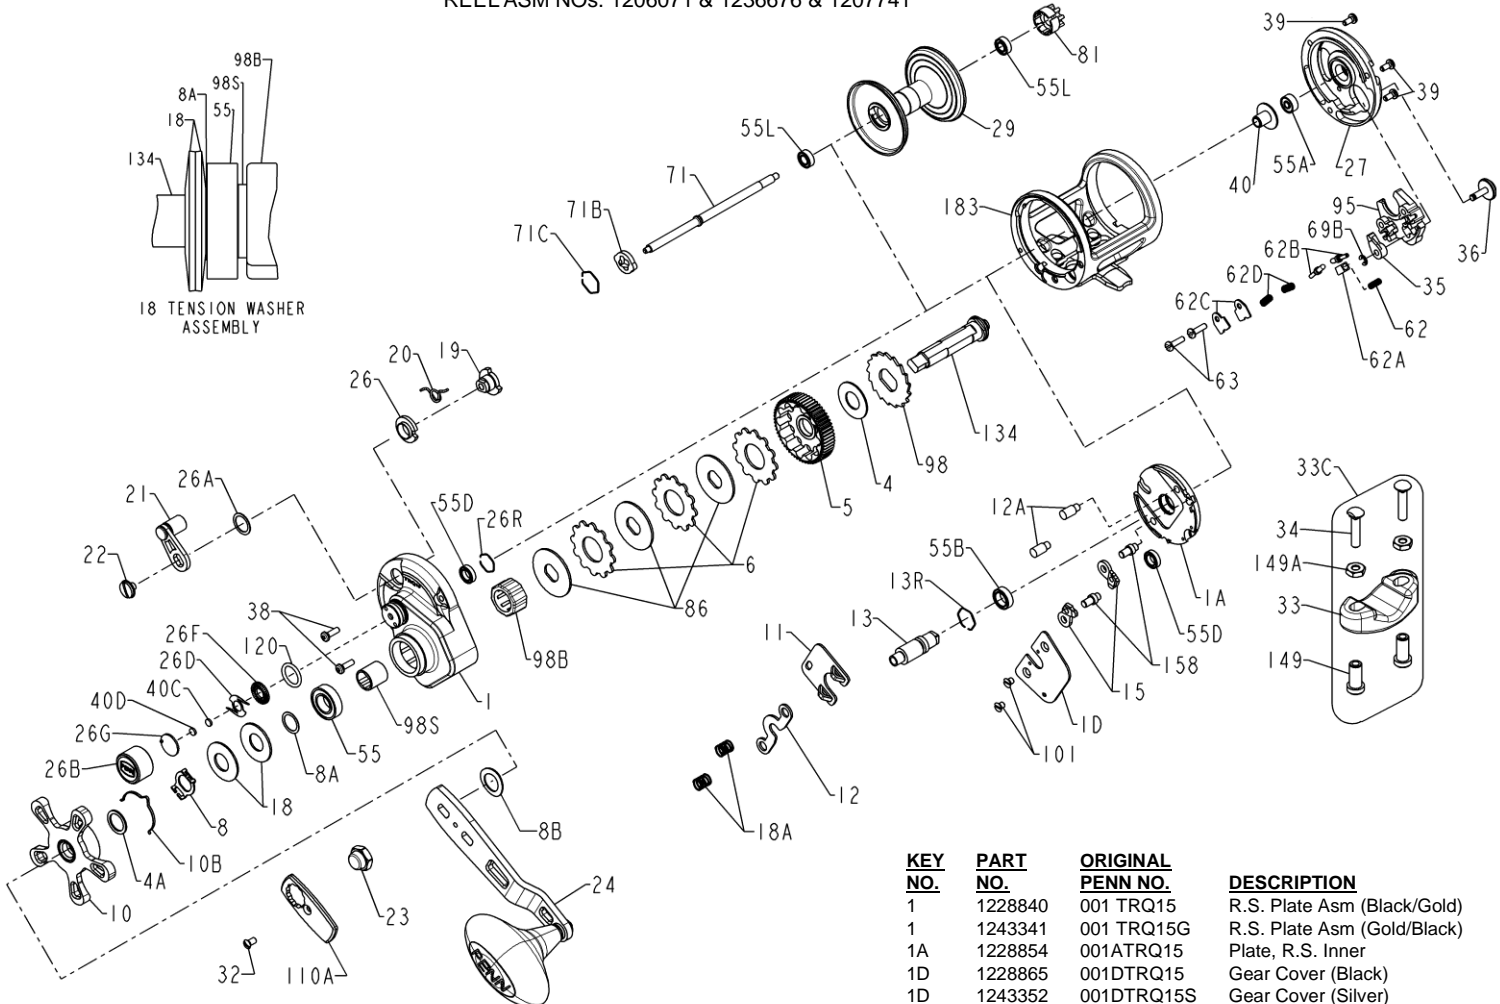

PARTS LIST FOR MODEL TRQ12B & TRQ12G & TRQ12BEU

REEL ASM NOS. 1206071 & 1236676 & 1207741

KEY NO.	PART NO.	ORIGINAL PENN NO.	DESCRIPTION
1	1228840	001 TRQ15	R.S. Plate Asm (Black/Gold)
1	1243341	001 TRQ15G	R.S. Plate Asm (Gold/Black)
1A	1228854	001ATRQ15	Plate, R.S. Inner
1D	1228865	001DTRQ15	Gear Cover (Black)
1D	1243352	001DTRQ15S	Gear Cover (Silver)
4	1180755	004 060	Graphite Washer
4A	1180770	004 300T	Graphite Washer
5	1229005	005 TRQ15	Main Gear Asm
6	1237037	006 TRQ40	Drag Washer, Tab (3 req)
8	1229041	008 TRQ40	Detent Spring Retainer
8A	1229050	008ATS7-8	Shim
8B	1181056	008 060	Tension Washer
10	1229306	010 TRQ40	Drag Star Asm (Black)
10	1243355	010 TRQ40G	Drag Star Asm (Gold/Silver)
10B	1181218	010B2.5FR	Detent Spring
11	1229315	011 TRQ25	Jack
12	1181271	012 555	Yoke
12A	1229319	012ATRQ40	Yoke Pin (2 req)
13	1229339	013 TRQ15	Pinion
13R	1229364	013RTRQ40	Retaining Ring
15	1229374	015 TRQ40	Dog Asm (2 req)
18	1181623	018 505	Tension Washer (2 req)
18A	1181624	018 525	Yoke Spring (2 req)
19	1229428	019 TRQ15	Eccentric
20	1181785	020 525	Eccentric Spring
21	1229446	021 TRQ15	Ecc Lever Asm (Black/Silver)
21	1243358	021 TRQ15G	Ecc Lever Asm (Gold/Silver)
22	1229457	022 TRQ40	Sems Screw (Black)
22	1181908	022 060CH	Sems Screw (Silver)
23	1229462	023 TRQ40	Handle Nut (Black)
23	1243364	023 TRQ40S	Handle Nut (Silver)
24	1229501	024 TRQ40	Handle Asm (Black/Gold)
24	1241383	024 TRQ40G	Handle Asm (Gold/Silver)
26	1229579	026 TRQ25	Eccentric Bushing
26A	1229583	026ATRQ40	Lever Washer
26B	1214706	026B525MAG2	Spool Tension Cap
26D	1125769	026D525MAG2	Click Spring
26F	1125768	026F525MAG2	Click Plate A
26G	1125772	026G525MAG2	Click Plate B
26R	1214654	026R525MAG2	Retaining Ring
27	1229714	027 TRQ15	L.S. Plate (Black/Gold)
27	1243372	027 TRQ15G	L.S. Plate (Gold/Black)
29	1229804	029 TRQ12	Spool (Black/Gold)
29	1243385	029 TRQ12G	Spool (Gold/Silver)
32	1214707	032 525MAG2	5-40 Screw (Black)
32	1184436	110 050	5-40 Screw (Silver)
33	1182754	033 113	Rod Clamp
33C	1229935	033CTRQ15	Rod Clamp Kit
*34	*1229940	*034 TRQ15	*Rod Clamp Screw (2 in kit)
34	1182788	034 045	Rod Clamp Screw 7/8 (2 req)
35	1229949	035 TRQ40	Click Tongue
36	1229953	036 TRQ40	Click Button (Black)
36	1243392	036 TRQ40S	Click Button (Silver)
38	1229971	038 TRQ40	Screw (Black) (2 req)
38	1243393	038 TRQ40S	Screw (Silver) (2 req)
39	1229994	039 TRQ40	Screw (Black) (3 req)
39	1243395	039 TRQ40S	Screw (Silver) (3 req)
40	1230004	040 TRQ40	Bushing, L.S. Spool
40C	1208115	040C525MAG2	Washer, Metal Thrust
40D	1125771	040D525MAG2	Washer, Rubber Thrust
55	1183873	055 012H	Ball Bearing
55A	1183880	055 113H	Ball Bearing
55B	1214665	055 525MAG2	Ball Bearing (12X8X3.5)
55D	1214666	055A525MAG2	Ball Bearing (2 req)
55L	1192031	055L965	Ball Bearing (2 req)
62	1236596	062 TRQ40	Click Locator Spring
62A	1230189	062ATRQ40	Click Button Locator
62B	1184036	062B310	Click Pin (2 req)
62C	1184041	062C321LH	Spring Cover (2 req)
62D	1184033	062A310	Click Spring (2 req)
63	1230192	063 TRQ40	Screw, Pan Hd (2 req)
69B	1184125	069B050	Retaining Ring
71	1230213	071 TRQ12	Spool Spindle
71B	1230226	071BTRQ40	Spool Driver
71C	1230227	071CTRQ40	Retaining Ring
81	1230303	081 TRQ40	Click Ratchet
86	1184251	086 049L	Drag Washer, Keyed (3 req)
95	1230373	095 TRQ40	Click Housing
98	1230412	098 TRQ40	Anti-Reverse Ratchet
98B	1200401	098B750M	Anti-Reverse Bearing
98S	1230425	098STRQ40	Bearing Sleeve
101	1184404	101 050S	5-40 Screw (2 req)
110A	1230439	110ATRQ40	Handle Nut Lock (Black/Gold)
110A	1242335	110ATRQ40G	Handle Nut Lock (Gold/Silver)
120	1184522	120 113H	O-Ring
134	1230592	134 TRQ40	Gear Stud
149	1230616	149 TRQ15	Rod Clamp Nut (2 req)
149A	1184706	149 200	Hex Nut (2 req)
158	1230647	158 TRQ40	Dog Pin (2 req)
183	1230748	183 TRQ12	Frame Asm (Black/Gold)
183	1243399	183 TRQ12G	Frame Asm (Gold/Black)
183	1243397	183 TRQ12BEU	Frame Asm (Blk/Gld Euro)
			* Not Shown