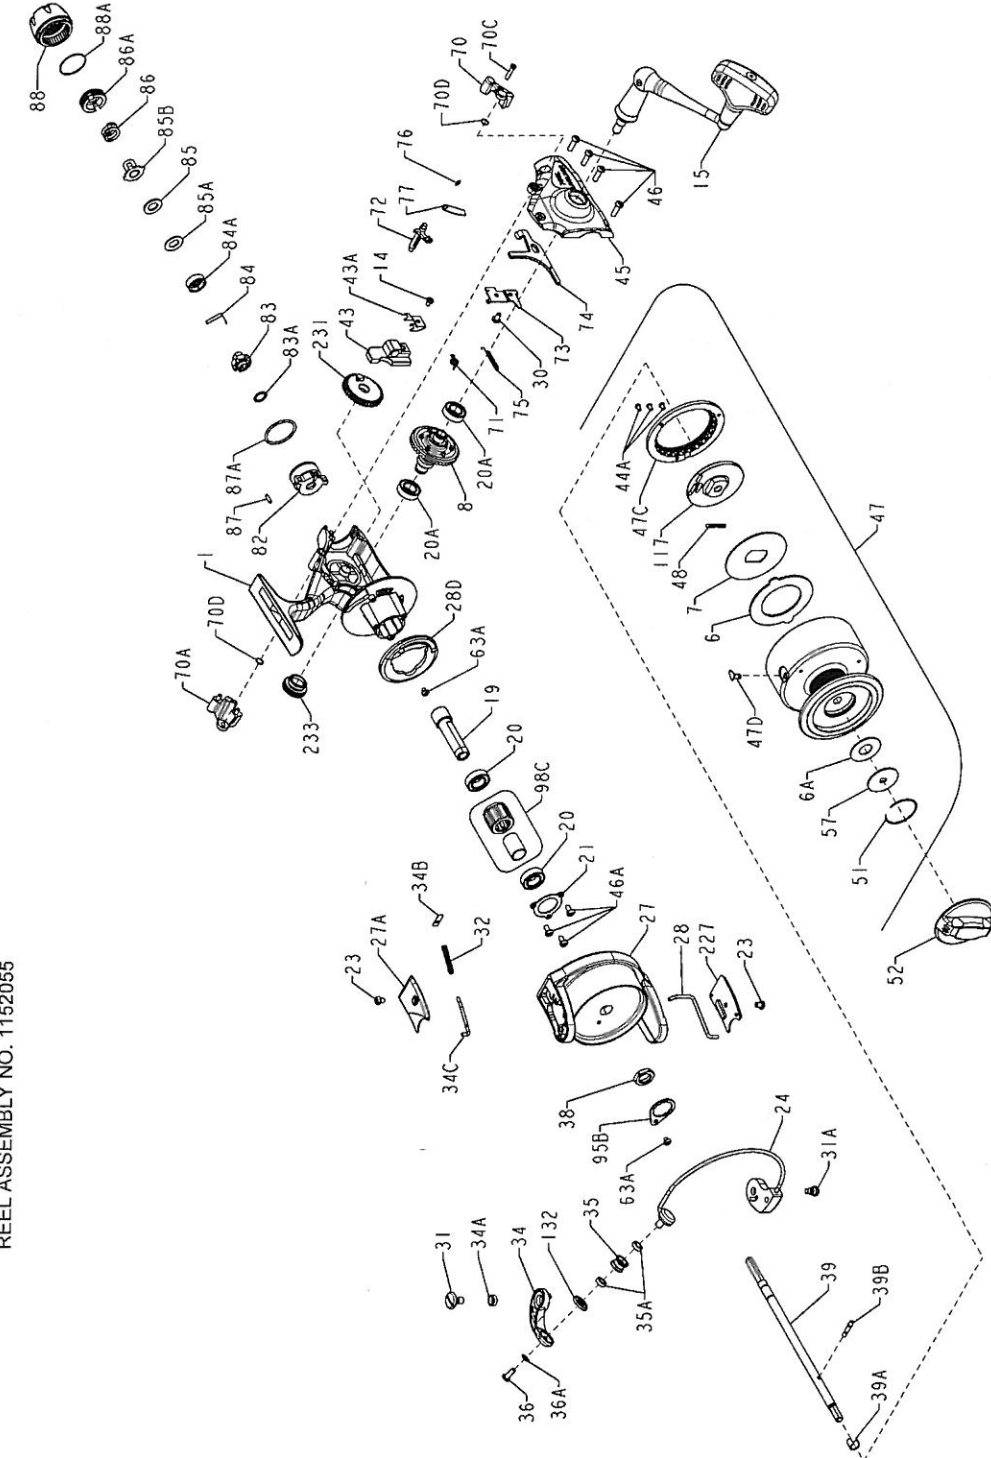

**PENN** PARTS LIST FOR MODEL 760L  
 REEL ASSEMBLY NO. 1152055

KEY NO.	PENN STYLE NO.	DESCRIPTION	ORDER PART NO.
24	024 760	Bail Wire Assembly	1191318
27	027 760	Rotor	1191427
27A	027A760	Bail Pivot Cover	1191455
28	028 760	Trip Lever	1191492
28D	028D760	Friction Ring	1191510
30	031 2.5FR	Screw, Live Liner Plate	1182662
31	031 750M	Bail Arm Screw	1182679
31A	031A550G	Bail Arm Screw	1182689
32	032 750M	Bail Spring	1182740
34	034 760	Bail Arm	1191635
34A	034A750	Bail Arm Bushing	1182847
34B	034B5600	Pivot Plate	1182856
34C	034C760	Pivot Arm	1191658
35	035 950M	Line Roller	1182949
35A	035A950M	Ball Bearing, Line (2 req)	1182951
36	036 750	Bail Stud Screw	1183016
36A	036A750	Lock Washer	1183032
38	038 950M	Rotor Nut	1183160
39	039 760L	Spool Shaft	1191759
39A	039A760	Locating Pin Clip	1191764
39B	039B760	Locating Pin	1191765
43	043 760L	Crosswind Block	1191811
43A	043A760L	Spool Shaft Clip	1191822
44A	044 5600	Screw (3 req.)	1183455
45	045 760L	Housing Cover Asm	1191881
46	046 750	Screw (4 req.)	1183576
46A	046A704	Spool Assembly	1183586
47	047 760	Drag Cover	1191948
47C	047C760	Drag Cover	1191958
47D	047D5600	Line Clip	1183690
51	051 760	Click Tongue Assembly	1183710
58	058 760	Retaining Ring	1191981
52	052 760	Retaining Ring	1192001
57	057 760	Drag Knob Assembly	1182695
63A	063A2.5FR	Drag Washer (Keyed)	1184057
70	070 5600	Live Liner Lever (Left)	1184137
70A	070A5600	Live Liner Lever (Right)	1184140
70C	070C5600	Lever Screw	1184143
70D	070D760L	Lever O-Ring(2 req.)	1202030
71	071 5600	Live Liner Ecc Spring	1184155
72	072 5600	Live Liner Eccentric	1184177
73	073 760L	Live Liner Plate	1192136
74	074 760L	Live Liner Dog	1192137
75	075 5600	Live Liner Dog Spring	1184191
76	076 5600	Trip Spring	1192141
77	077 760L	Trip Lever	1192144
82	082 5600	Rear Housing	1184223
83	083 5600	Rear Drag Ratchet	1184231
83A	083A5600	Rear Drag Washer	1184234
84	084 5600	Rear Drag Click Spring	1184237
84A	084A5600	Rear Drag Click Retainer	1184240
85	085 5600	Rear Drag Washer	1184245
85A	085A5600	Rear Keyed Washer	1184247
85B	085B5600	Rear Ear Washer Asm	1184249
86	086 760L	Rear Drag Nut	1192171
86A	086A5600	Rear Drag Nut	1184274
87	087 5600	Rear Click Pin	1184281
87A	087A5600	Rear Click Pin Ring	1184283
88	088 760L	Rear Drag Knob	1225194
88A	088A760L	Rear Drag O-Ring	1202031
95B	095B950M	Rotor Locking Plate	1192187
98C	098C760	Clutch / Sleeve Asm	1192218
117	117 760	Drive Plate	1192715
132	132 950M	Line Roller Washer	1184601
227	227 760	Bail Trip Cover	1192488
231	231 760	Crosswind Gear	1192508
233	233 550G	Bearing Cover	1185145