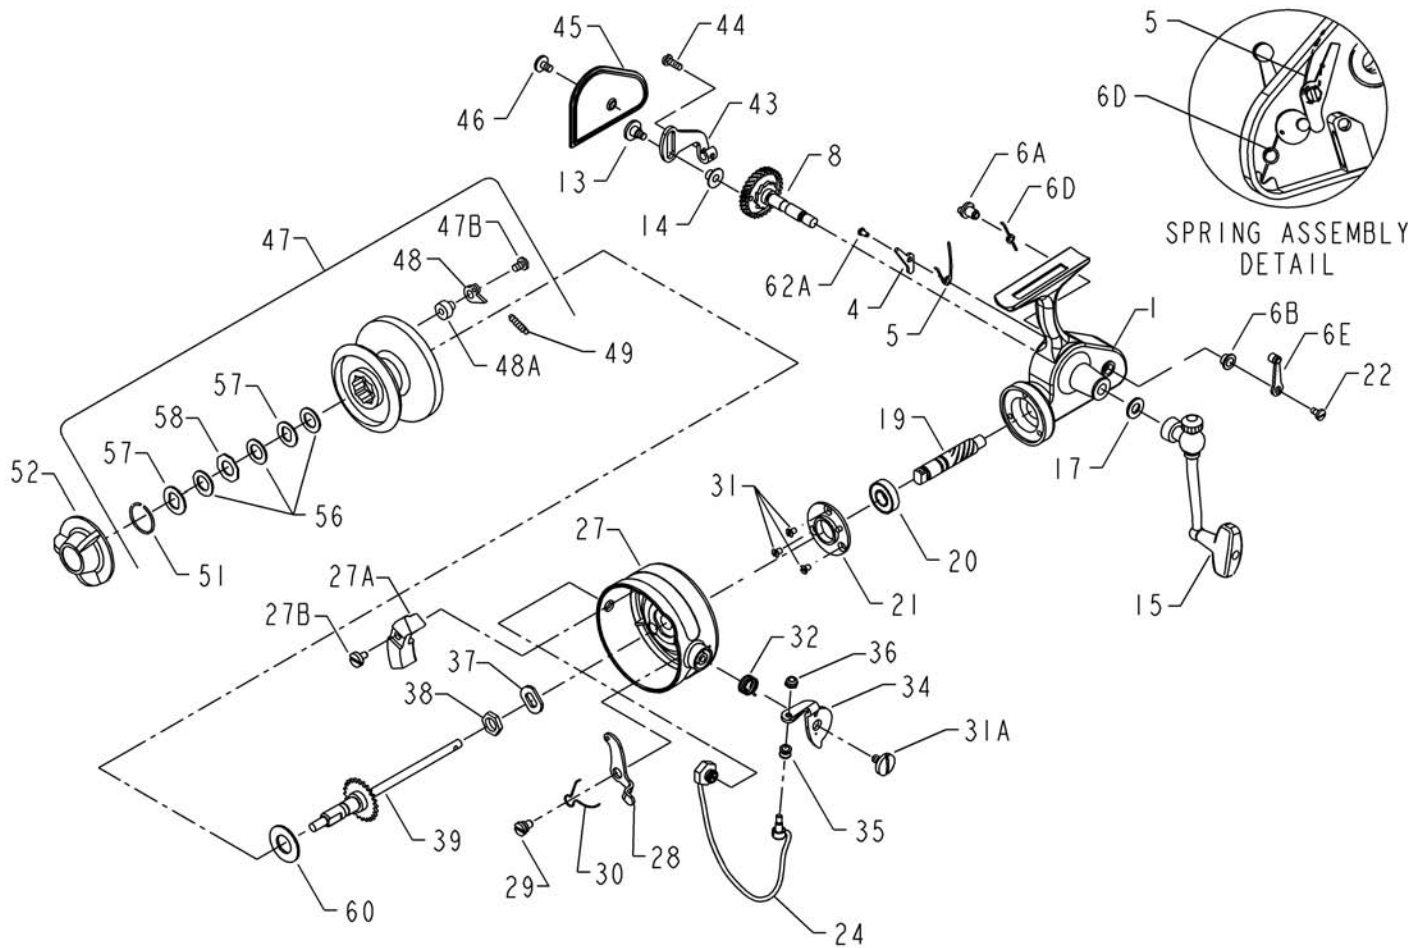

**PENN** PARTS LIST FOR MODELS 710Z AND 711Z

<u>KEY NO.</u>	<u>PENN STYLE NO.</u>	<u>PART NO.</u>	<u>DESCRIPTION</u>
1	001 710	1180543	Housing w/Bushing
4	004 710	1180784	Dog
5	005 710	1180879	Dog Spring
6A	006A710	1180955	Eccentric
6B	006B700Z	1180965	Eccentric Liner
6D	006D710	1180977	Eccentric Spring
6E	006E710	1180985	Eccentric Lever
8	008 710	1181099	Main Gear w/Ratchet
13	013 710	1181354	Crosswind Screw
14	014 710	1181409	Crosswind Roller
15	015 710	1181495	Handle Assembly (Complete)
17	017 710	1181601	Handle Washer
19	019 710	1181709	Pinion Gear
20	020 704	1181790	Pinion Bearing
21	021 710	1181876	Bearing Retainer
22	022 109	1181912	Eccentric Screw
24	024 710	1182060	Bail Wire Assembly
27	027 710	1182275	Rotor Cup
27A	027AN710	1182335	Counterweight
27B	027B710	1182339	Screw
28	028 710	1182407	Bail Release Arm
29	029 710	1182463	Bail Release Screw
30	030 710	1182638	Bail Release Spring
31	031 019	1182654	Bearing Cover Screw (3 req.)
31A	031 710	1182676	Bail Screw
32	032 710	1182736	Bail Spring
34	034 710	1182828	Bail Arm
35	035 720	1182940	Line Roller
36	036 700	1183014	Bail Lock Nut
37	037 710	1183085	Rotor Cup Washer
38	038 710	1183157	Rotor Cup Nut
39	039 710	1183231	Spool Shaft Assembly
43	043 710	1183401	Crosswind Block
44	044 710	1183459	Crosswind Screw
45	045 710	1183524	Housing Cover
46	046 710	1183573	Housing Cover Screw
47	047 710	1183660	Spool Assembly(Complete)
47B	047B710	1183685	Click Screw
48	048 710	1183711	Click Tongue
48A	048A710	1183721	Click Bushing
49	049 710	1183741	Click Spring
51	051 710	1183796	Retaining Spring
52	052 710	1183833	Drag Knob
56	056 710	1183907	Drag Washer-HT100 (3 req.)
57	057 710	1183938	Metal Keyed Washer (2 req.)
58	058 710	1183961	Metal Washer (Octagon)
60	060 710	1184004	Thrust Washer (Teflon)
62A	062A716	1184034	Dog Screw