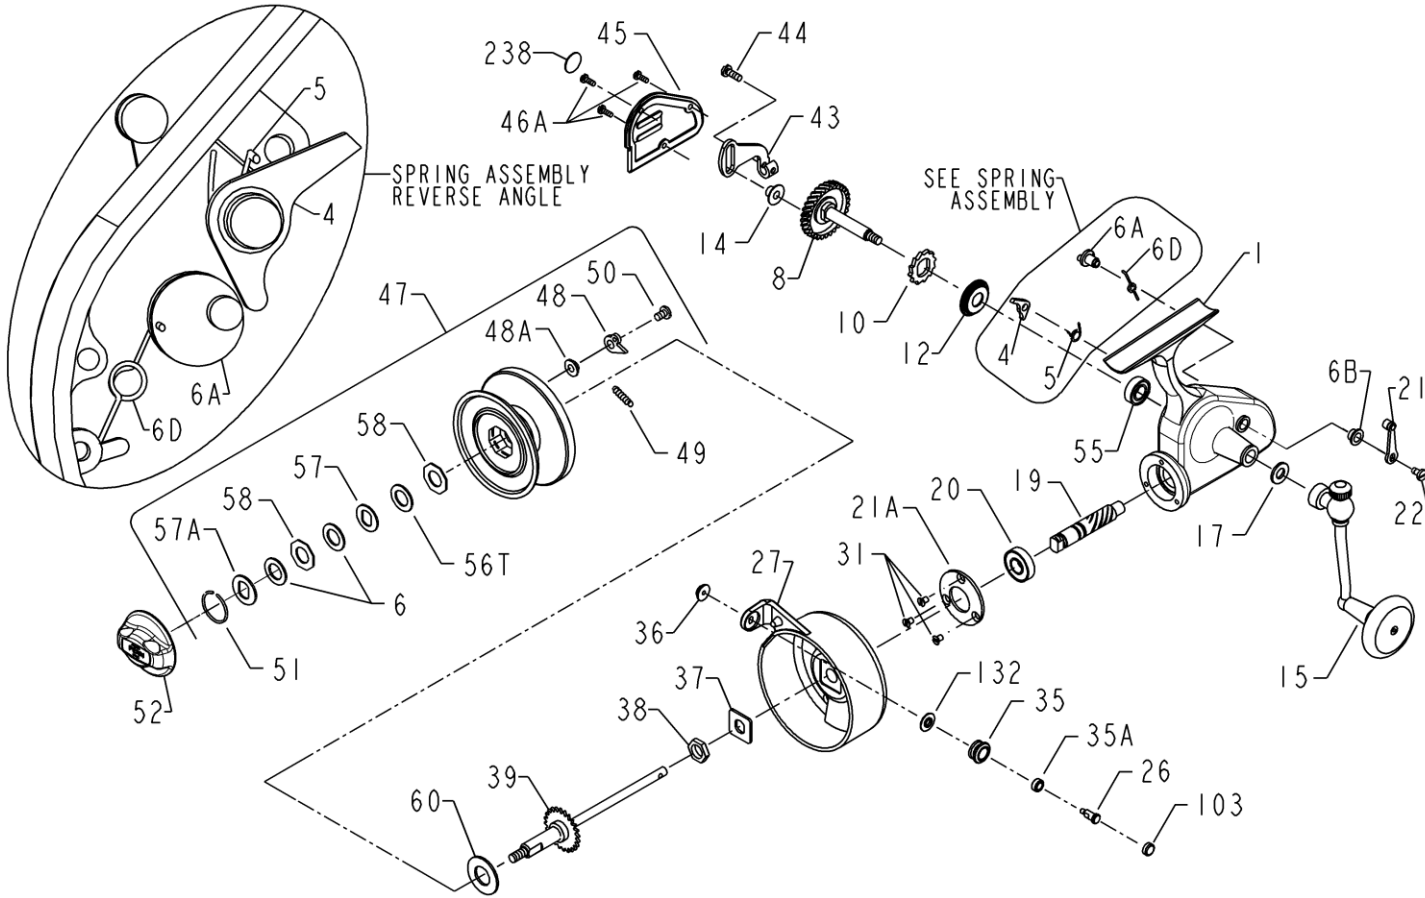

# PENN PARTS LIST FOR MODEL 706Z (BAILLESS)

REEL ASSEMBLY NO. 000F706Z (1291091)

KEY NO.	PENN STYLE NO.	ORDER PART NO.	DESCRIPTION
1	001 706	1180542	Housing w/Bushing
4	004 704	1180783	Dog
5	005 704	1180877	Dog Spring
6	006 060	1180906	Drag Washer-HT100 (2 req)
6A	006A704	1180954	Eccentric
6B	006B700Z	1180965	Eccentric Liner
6D	006D710	1180977	Eccentric Spring
8	008 704	1181097	Main Gear
10	010 704	1181208	Ratchet
12	012 704	1181272	Main Gear Thrust Washer
14	014 710	1181409	Crosswind Roller
15	015 706	1181494	Handle (Complete)
17	017 710	1181601	Handle Washer
19	019 704	1181708	Pinion Gear
20	020 704	1181790	Pinion Bearing
21	021E704	1320714	Eccentric Lever With Sleeve
21A	021 706	1181875	Bearing Cover
22	022 109	1181912	Eccentric Screw
26	026 706	1182128	Roller Stud
27	027 706PD	1358609	Rotor Cup Asm (W / Guide)
31	031 019	1182654	Bearing Cover Screw (3 req)
35	035 706	1182938	Line Roller
35A	035A706	1182963	Line Roller Bearing
36	036 706	1183015	Bail Lock Nut
37	037 706	1183084	Rotor Cup Washer
38	038 704	1183156	Rotor Cup Nut
39	039 704	1183230	Spool Shaft
43	043 704	1183399	Crosswind Arm
44	044 704	1183458	Crosswind Screw
45	045 706	1183523	Housing Plate (With Emblem)
46A	046A704	1183586	Housing Plate Screw (3 req)
47	047 706	1183659	Spool (Complete Asm)
48	048 450	1183709	Click Tongue
48A	048A750	1183722	Click Tongue Washer
49	049 710	1183741	Click Spring
50	048B750M	1186969	Click Screw
51	051 704	1183795	Retaining Spring
52	052 750	1183837	Drag Knob (Complete Asm)
55	055 320	1183887	Gear Bearing
56T	056T704	1183918	Drag Washer (Teflon®)
57	057 704	1183937	Metal Keyed Washer
57A	057A750	1183942	Metal Keyed Washer
58	058 704	1183960	Metal Washer (Octagon)(2 req)
60	060 710	1184004	Rear Drag Washer (Teflon®)
103	103 706	1184415	Bearing Cap
132	132 706	1184594	Roller Washer
238	238 706	1185179	Housing Plate Emblem