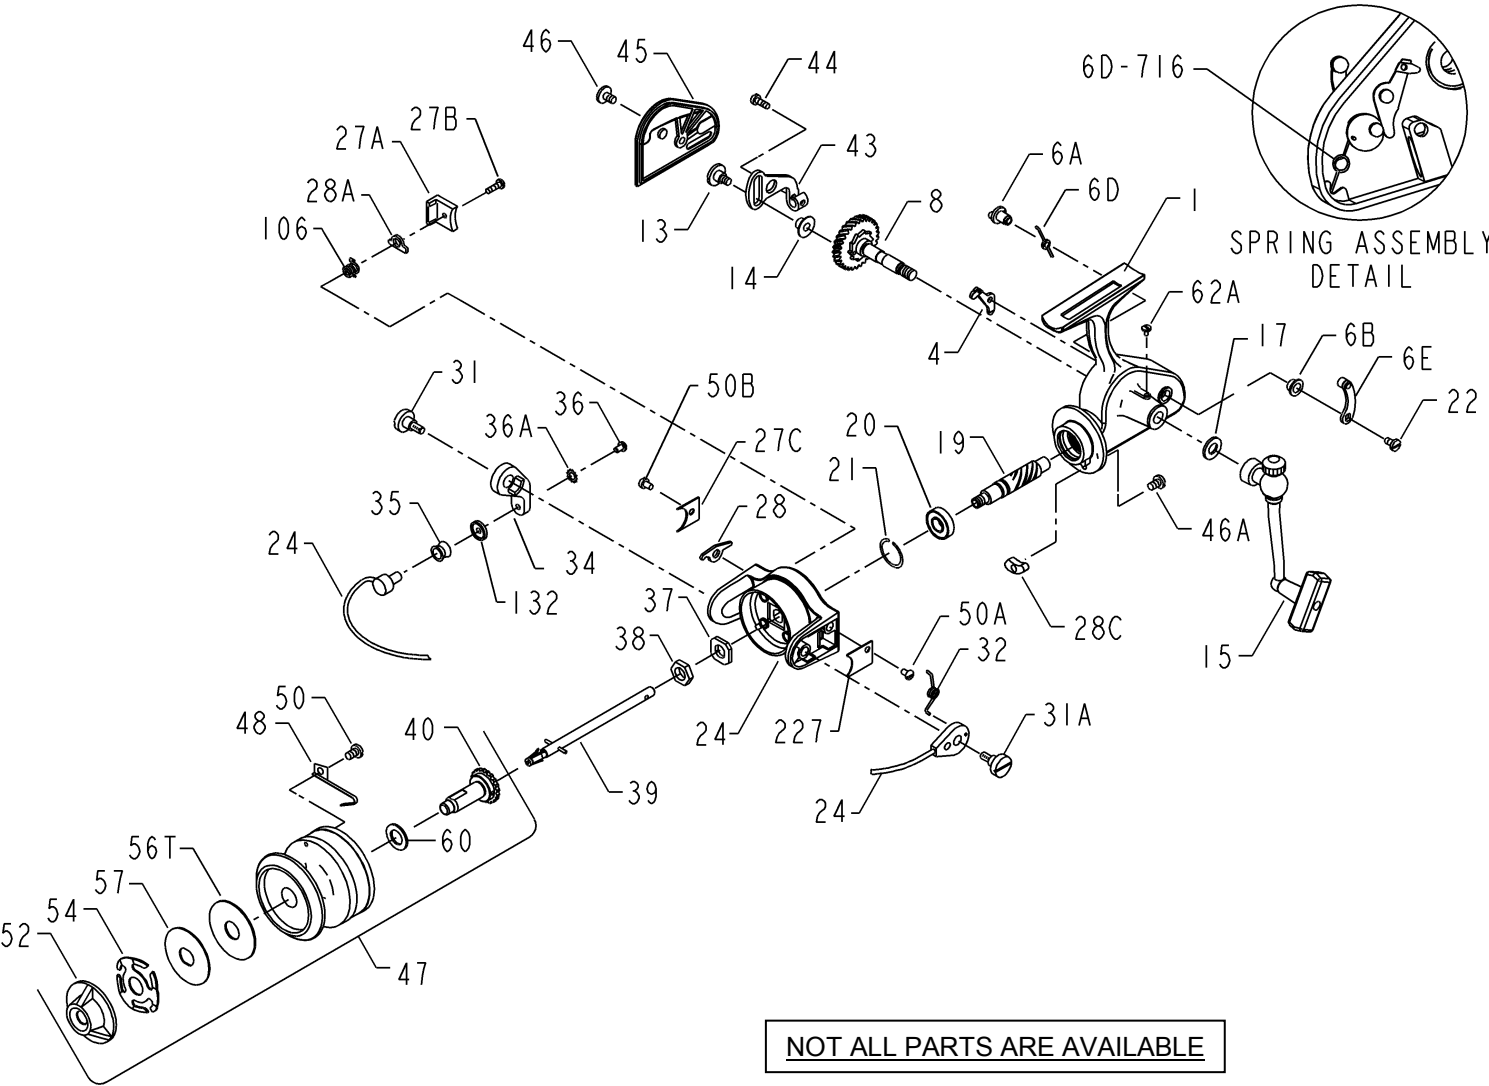

PENN PARTS LIST FOR MODELS 420SS AND 430SS

NOT ALL PARTS ARE AVAILABLE

KEY NO.	Penn STYLE NO.	ORDER PART NO.	DESCRIPTION
1	001 420	1180505	Housing (420)
1	001 430	1180508	Housing (430)
4	004 420	1180776	Dog
6A	006A716	1180957	Eccentric
6B	006B700Z	1180965	Eccentric Liner
6D	006D716	1180978	Eccentric Spring
6E	006E716	1180986	Eccentric Lever
7	007 716	1181022	Pinion Bushing
8	008 420	1181081	Main Gear Shaft
13	013 716	1181355	Crosswind Screw
14	014 716	1181410	Crosswind Roller
15	015 716Z	N/A	Handle Asm (420)
15	015 714Z	N/A	Handle Asm (430)
17	017 716	1181602	Handle Washer
19	019 716	1181711	Pinion Gear
20	020 722	1181792	Ball Bearing
21	021 722	1181879	Bearing Retainer
22	022 109	1181912	Eccentric Screw
24	024 420	1182032	Bail Wire (420)
24	024 430	1186576	Bail Wire (430)
27	027 420	1182235	Rotor Cup
27A	027A420	1182318	Bail Trip Cover
27B	027B420	1182338	Cover Screw
27C	027C420	N/A	Trip Lever Cover
28	028 420	1182393	Trip Lever
28A	028A450	1182427	Cam Lever
28C	028C420	1182449	Trip Cam
31	031 420	1182668	Bail Arm Screw
31A	031A420	1182687	Bail Cam Screw
32	032 420	1182725	Bail Spring
34	034 420	1182818	Bail Arm
35	035 420	1182926	Liner Roller
36	036 420	1183006	Bail Stud Screw
36A	036A750	1183032	Lock Washer
37	037 420	1183076	Rotor Washer
38	038 720	1183158	Rotor Cup Nut
39	039 420	1183214	Spool Shaft Asm
40	040 716	1183283	Spool Sleeve Asm
43	043 716	1183403	Crosswind Arm
44	044 716	1183460	Screw
45	045 420	1183501	Housing Cover
46	046 716	1183574	Cover Screw
46A	046A704	1183586	Plate Screw
47	047 420	1183631	Spool Asm (420)
47	047 430	1183634	Spool Asm (430)
48	048 420	1183706	Click Spring (420)
48	048 430	1183707	Click Spring (430)
50	050 420	1183764	Spring Screw
50A	050 712	1183766	Cover Screw
50B	050 716	1183767	Cover Screw
52	052 716	1183835	Drag Knob (420)
52	052 714	1183834	Drag Knob (430)
54	054 716	1183764	Drag Spring (420)
54	054 714	1183863	Drag Spring (430)
56T	056T716	1183921	Drag Washer (420)
56T	056T714	1183920	Drag Washer (430)
57	057 716	1183939	Keyed Washer (420)
57	057 430	1183931	Keyed Washer (430)
60	060 716	1184006	Drag Washer
62A	062A716	1184034	Oiler Screw
106	106 450	1184431	Lever Spring
132	132 420	1184585	Roller Washer
227	227 420	1185043	Bail Spring Cover
		N/A	NOT AVAILABLE