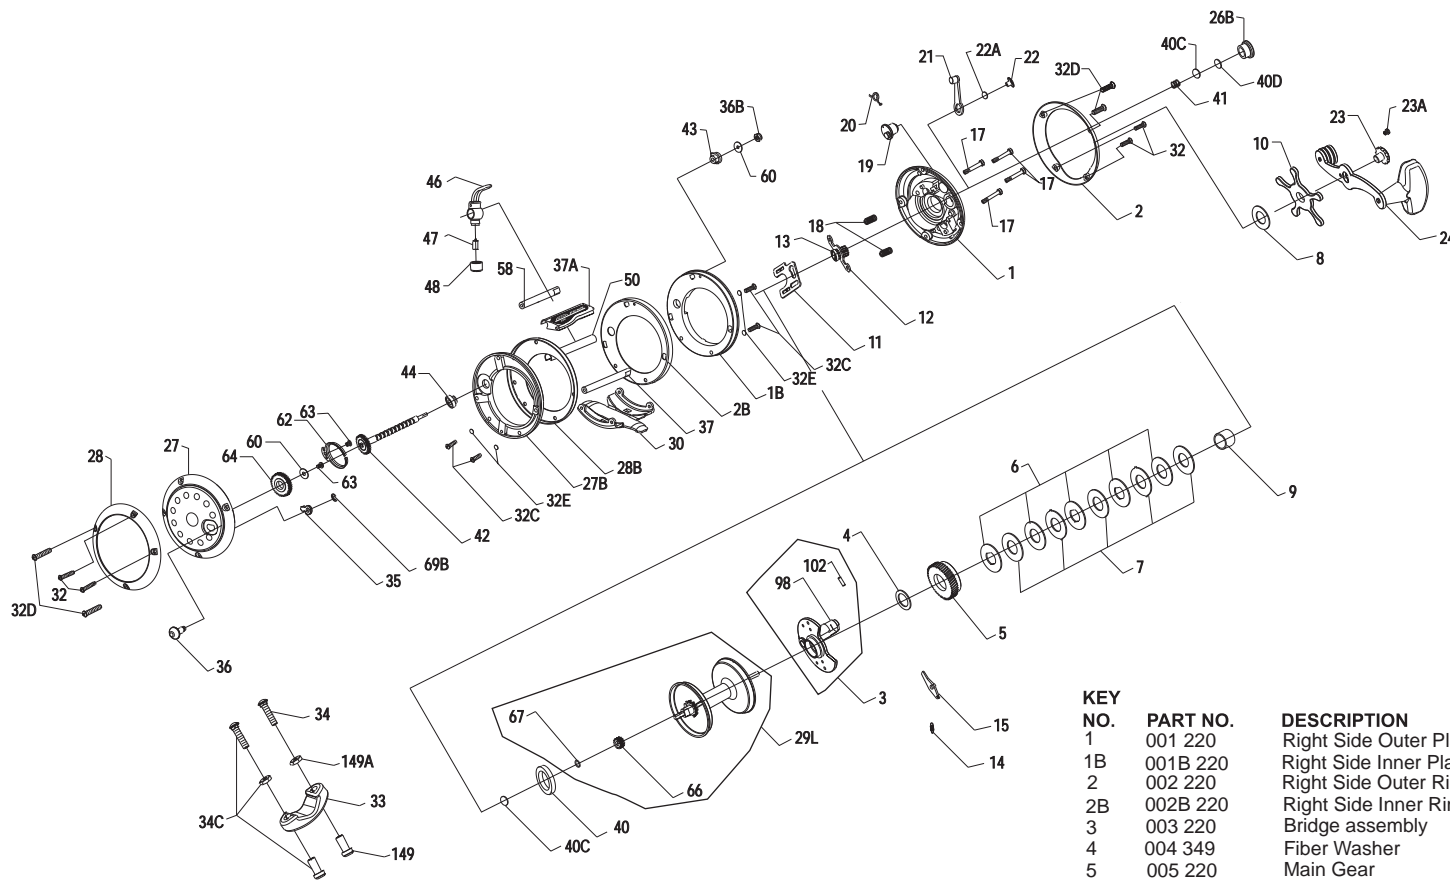

MODEL 220GTO

PARTS LIST FOR MODEL 220GTO

KEY

KEY NO.	PART NO .	DESCRIPTION
19	019 220	Eccentric Cam
20	020 220	Eccentric Spring
21	021 220	Eccentric Lever
22	022 220	Eccentric Screw
22A	022A 220	Lock Washer
23	023 220	Handle Screw
23A	023A 220	Handle Lock Screw
24	024 220	Handle
26B	026B 220	Spool Tension Control Cap
27	027 220	Left Side Outer Plate
27B	027B 220	Left Side Inner Plate
28	028 220	Left Side Outer Ring
28B	028B 220	Left Side Inner Ring
29L	029L 220	Spool Assembly
30	030 220	Stand
32	032 220	Side Plate Screw(4req.)
32C	032C 220	Stand Screw(4req.)
32D	032D 220	Post Screw (4req.)
32E	032E 220	Flat Washer(4req.)
33	033 220	Rod Clamp
34	034 220	Clamp Screw Only(2 req.)
34C	034C 220	Clamp Screw w/Nuts (2 req.)
35	035 220	Click Tongue
36	036 220	Click Button
36B	036B 220	Worm Shaft Nut
37	037 220	Frame Post
37A	037A 220	Top Spacer Bar
40	040 220	Ball Bearing
40C	040C 220	Metal Thrust Washer(2 req.)
40D	040D 220	Rubber Thrust Washer
41	041 220	Right Side Thrust Spring
42	042 220	Worm
43	043 220	Right Side Worm Bushing
44	044 220	Left Side Worm Bushing
46	046 220	Line Guide Carriage
47	047 220	Pawl
48	048 220	Pawl Cover Screw
50	050 220	Worm Shield
58	058 220	Slotted Post
60	060 220	Idler Gear Washer(2 req.)
62	062 220	Click Spring
63	063 220	Click Spring Screw(2 req.)
64	064 220	Idler Gear
66	066 220	Spool Gear
67	067 220	Spool Gear Lock Ring
69B	069B 220	Retaining Ring (Click Button)
98	098 220	Gear Sleeve
102	102 220	Gear Sleeve Pin
149	149 220	Clamp Nut Only (2 req.)
149A	149A 220	Hex Nut Only (2 req.)