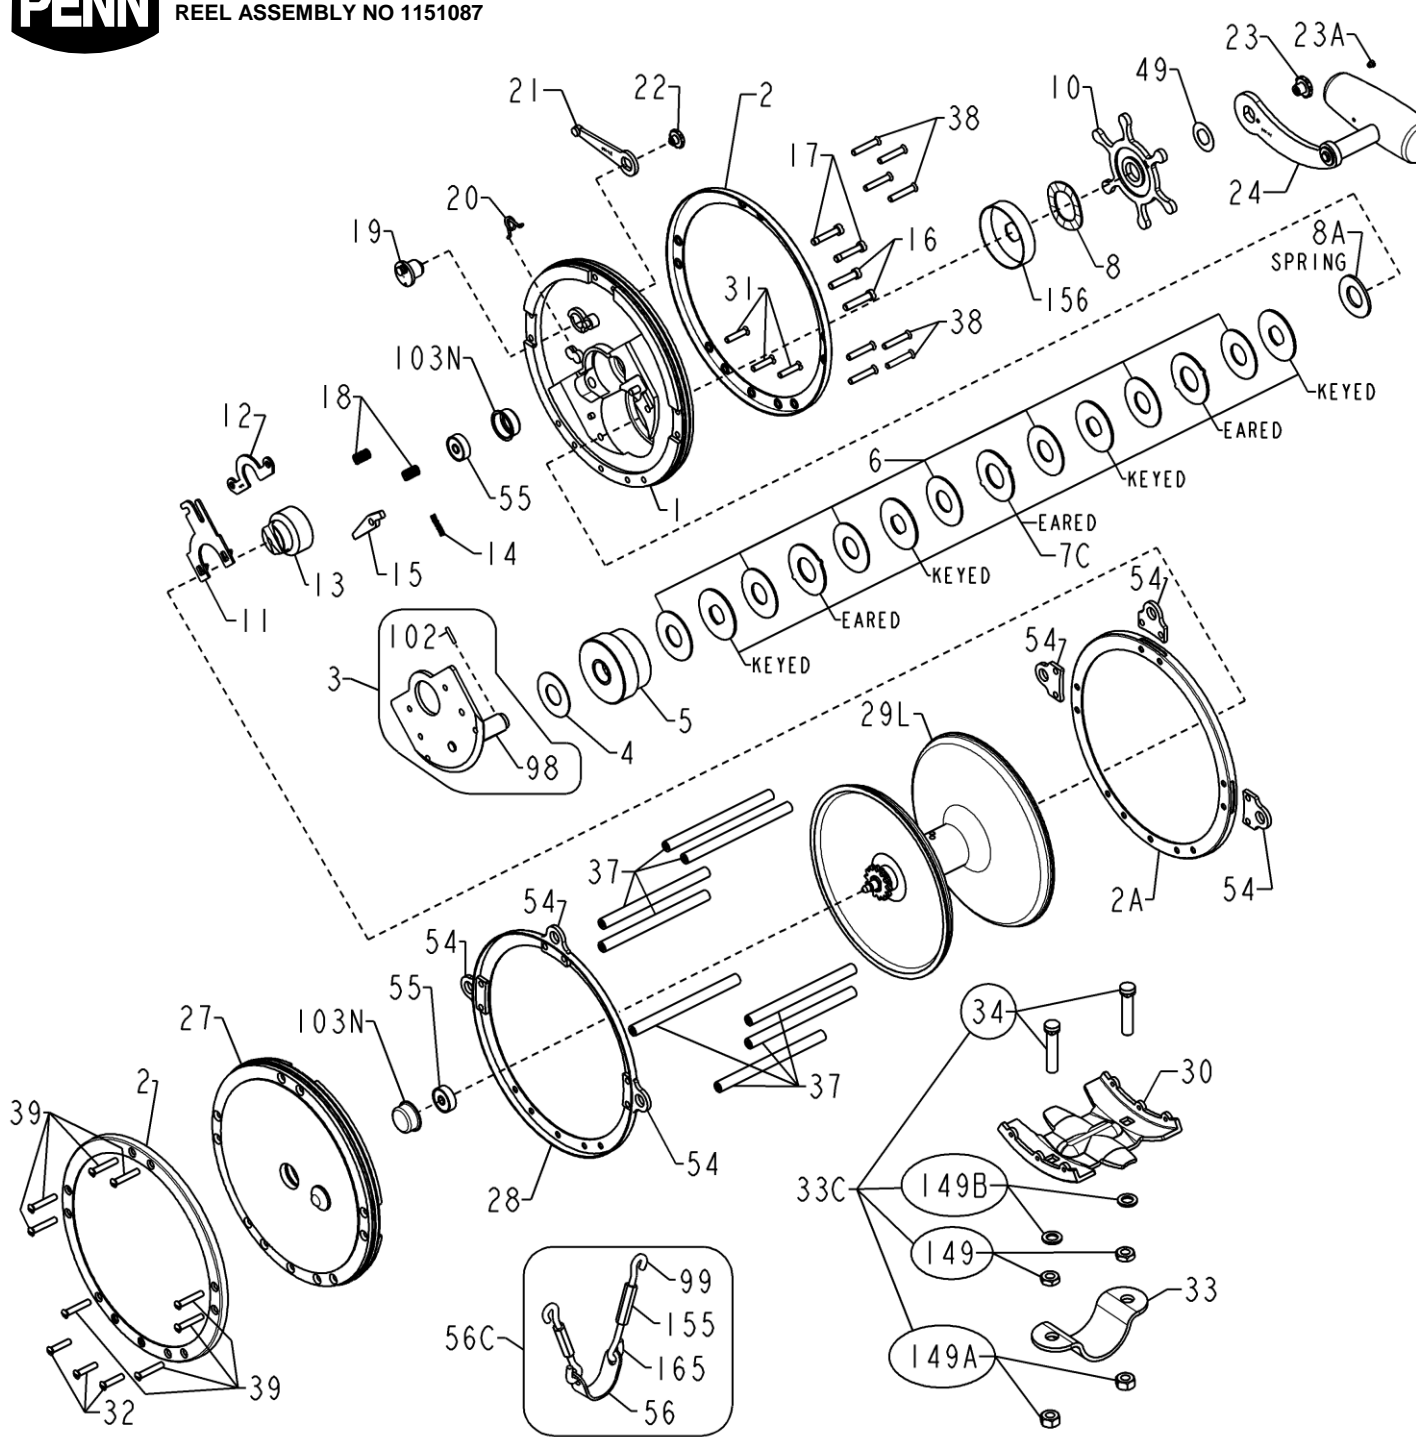

PARTS LIST FOR SENATOR MODEL 117L
REEL ASSEMBLY NO 1151087

KEY NO.	117L PENN STYLE NO.	117L ORDER PART NO.	DESCRIPTION
1	001 117	1180462	Right Side Plate
2	002 117o (2 req)	1180626	Outer Side Ring
2A	002 117i	1180625	Inner Right Side Ring
3	003 117	1180712	Bridge w/Sleeve
4	004 116	1180767	Fiber Washer
5	005 117	1180852	Main Gear
6	006 117 (7 req)	1180913	FiberDrag Washer
7C	007C117	1181046	Metal Drag Washer Set (7 pcs)
8	008 117	1181070	Tension Spring Washer
8A	008 116	1181069	Tension Spring Washer
10	010 117	1181187	Star Drag Wheel
11	011 116	1181236	Eccentric Jack
12	012 116	1181263	Pinion Yoke
13	013 117	1181327	Pinion
14	014 117	1181398	Dog Spring
15	015 117	1181441	Dog
16	016 114 (2 req)	1181572	Lower Bridge Screw
17	017 114 (2 req)	1181596	Upper Bridge Screw
18	018 114 (2 req)	1181618	Clutch Spring
19	019 115	1181665	Eccentric
20	020 114	1181766	Eccentric Spring
21	021 117	1181847	Eccentric Lever
22	023 060	1181935	Eccentric Screw
23	023 116	1181946	Handle Screw
23A	110 060	1184437	Handle Lock Screw
24	024 117	1182003	Handle Assembly
27	027 117	1182200	Left Side Plate Sub Assembly (Includes Click Assembly)
28	002 117i	1180625	Inner Left Side Ring
29L	029L117	1182516	Spool Assembly
30	030 117	1182626	Stand
31	039 012 (3 req)	1183184	Right Side Stand Screw
32	039 012 (3 req)	1183184	Left Side Stand Screw
33	033 117	1182757	Rod Clamp
*	*033R117	*1182781	*Ringed Rod Clamp (Optional)
33C	033C117	1191609	Clamp Screws w/Nuts Kit
34	034 130 (2 req)	1182805	Clamp Screw
37	037 116 (8 req)	1183070	Frame Post
38	039 013 (8 req)	1183185	Right Side Post Screw
39	039 013 (8 req)	1183185	Left Side Post Screw
49	049 116	1183732	Handle Spacer
54	054 117 (6 req)	1183859	Harness Lug
55	055 117 (2 req)	1183883	Ball Bearing
56	056 117 (2 req)	1183902	Rod Brace
56C	056C117 (2 req)	1183911	Rod Brace Kit
*	*056P117 (2 req)	*1183913	*Rod Brace Pad
98	098 117	1184338	Gear Sleeve
99	099 116 (4 req)	1184402	Hook Screw L.H. Thread
102	102 117	1192232	Gear Sleeve Pin
103N	103N117 (2 req)	1277453	Bearing Cup
149	149 116L (2 req)	1184705	Clamp Screw Hex Nut (Light)
149A	149 116H (2req)	1184704	Clamp Hex Nut (Heavy)
149B	149A130 (2req)	1184707	Washer (33C Clamp Kit)
*	*154 117 (as req)	*1184721	* Spool Shim
155	155 116 (4 req)	1184725	Turnbuckle
156	156 117	1184744	Drag Cover
165	165 116 (4 req)	1184798	Hook Screw R.H. Thread
*	Not Shown		