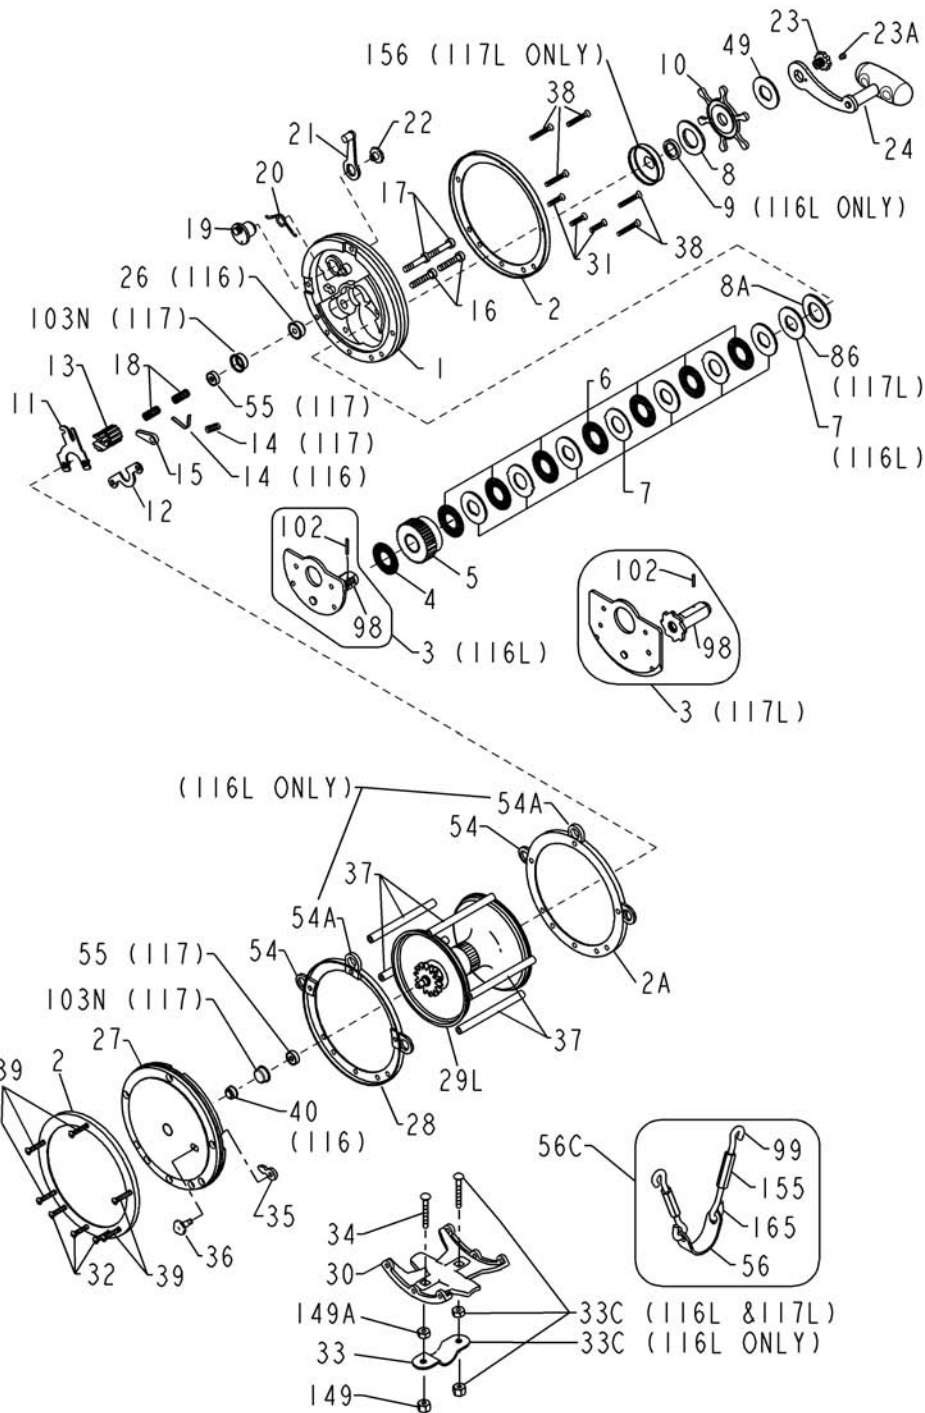

PARTS LIST FOR MODELS 116L AND 117L
REEL ASSEMBLY NOS. 1151086 (116L) AND 1151087 (117L)
MODEL SHOWN IS 116L EXCEPT WHERE NOTED

KEY NO.	116L PENN NO.	116L PART NO.	117L PENN NO.	117L PART NO.	DESCRIPTION
1	001 116	1180459	001 117	1180462	Right Side Plate
2	002 116o (2 req.)	1180624	002 117o (2 req.)	1180626	Outer Right Side Ring
2A	002 116i	1180623	002 117i	1180625	Inner Right Side Ring
3	003 116	1180710	003 117	1180712	Bridge w/Sleeve
4	004 116	1180767	004 116	1180767	Fiber Washer
5	005 116	1180850	005 117	1180852	Main Gear
6	006 116 (7 req.)	1180912	006 117 (7 req.)	1180913	Drag Washer
7	007C116	1181045	007C117	1181046	Drag Washer Set
8	008 116	1181069	008 117	1181070	Tension Spring Washer
8A	N/A	N/A	008 116	1181069	Tension Spring Washer
9	009 116	1181155	N/A	N/A	Spacing Sleeve
10	010 116	1181186	010 117	1181187	Star Drag Wheel
11	011 116	1181236	011 116	1181236	Eccentric Jack
12	012 116	1181263	012 116	1181263	Pinion Yoke
13	013 116	1181325	013 117	1181327	Pinion
14	014 116	1181397	014 117	1181398	Dog Spring
15	015 116	1181440	015 117	1181441	Dog
16	016 114 (2 req.)	1181572	016 114 (2 req.)	1181572	Lower Bridge Screw
17	017 114 (2 req.)	1181596	017 114 (2 req.)	1181596	Upper Bridge Screw
18	018 114 (2 req.)	1181618	018 114 (2 req.)	1181618	Clutch Spring
19	019 115	1181665	019 115	1181665	Eccentric
20	020 114	1181766	020 114	1181766	Eccentric Spring
21	021 116	1181846	021 117	1181847	Eccentric Lever
22	023 060	1181935	023 060	1181935	Eccentric Screw
23	023 116	1181946	023 116	1181946	Handle Screw
23A	110 060	1184437	1184437	1184437	Handle Lock Screw
24	024 116	1182002	024 117	1182003	Handle Assembly
26	026 116	1182119	N/A	N/A	Right Side Bearing Assembly
27	027 116	1182199	027 117	1182200	Left Side Bearing Sub Assembly (Includes Click Spring)
28	028 116i	1182374	002 117i	1180625	Inner Left Side Ring
29L	029L116	1182515	029L117	1182516	Spool Assembly
30	030 116	1182624	030 117	1182626	Stand
31	039 012 (3 req.)	1183184	039 012 (3 req.)	1183184	Right Side Stand Screw
32	032 021 (3 req.)	1182713	039 012 (3 req.)	1183184	Left Side Stand Screw
33	033 116	1182756	033 117	1182757	Rod Clamp
*	*033 130ST	*1182758	*033R117	*1182781	*Ringed Rod Clamp (Optional)
34	034 130 (2 req.)	1182805	034 130 (2 req.)	1182805	Clamp Screw
33C	033C116	1192681	033C117	1191609	Clamp Screws w/Nuts Kit
35	035 115	1182916	035 115	1182916	Click Tongue
36	036 115	1182992	036 117	1182993	Click Button
37	037 116 (5 req.)	1183070	037 116 (8 req.)	1183070	Frame Post
38	039 013 (5 req.)	1183185	039 013 (8 req.)	1183185	Right Side Post Screw
39	039 012 (5 req.)	1183184	039 013 (8 req.)	1183185	Left Side Post Screw
40	026 116	1182119	N/A	N/A	Left Side Bearing Assembly
49	049 116	1183732	049 116	1183732	Handle Spacer
54	054 114 (2 req.)	1183857	054 117 (6 req.)	1183859	Harness Lug
54A	054 116 (2 req.)	1183858	N/A	N/A	Harness Lug
55	N/A	N/A	055 117 (2 req.)	1183883	Ball Bearing
56	056 116	1183901	056 117 (2 req.)	1183902	Rod Brace
56C	056C116	1183910	056C117 (2 req.)	1183911	Rod Brace Kit
*56P	*056P117	*1183913	*056P117 (2 req.)	*1183913	*Rod Brace Pad
86	N/A	N/A	086 117	1184257	Key Washer
98	098 116	1184336	098 117	1184338	Gear Sleeve
99	099 116 (2 req.)	1184402	099 116 (4 req.)	1184402	Hook Screw L.H. Thread
102	102 117	1192232	102 117	1192232	Gear Sleeve Pin
103N	N/A	N/A	103N117 (2 req.)	1277453	Bearing Cup
149	149 116L (2 req.)	1184705	149 116L (2 req.)	1184705	Hex Nut
149A	149 116H (2req.)	1184704	149 116H (2req.)	1184704	Clamp Nut
*149B	*149A130 (2req.)	*1184707	*149A130 (2req.)	*1184707	*Washer (33C Clamp Kit)
*154	*154 117 (2req.)	*1184721	*154 117 (2req.)	*1184721	*Shim (Spool)
155	155 116 (2 req.)	1184725	155 116 (4 req.)	1184725	Turnbuckle
156	N/A	N/A	156 117	1184744	Drag Cover
165	165 116 (2 req.)	1184798	165 116 (4 req.)	1184798	Hook Screw R.H. Thread