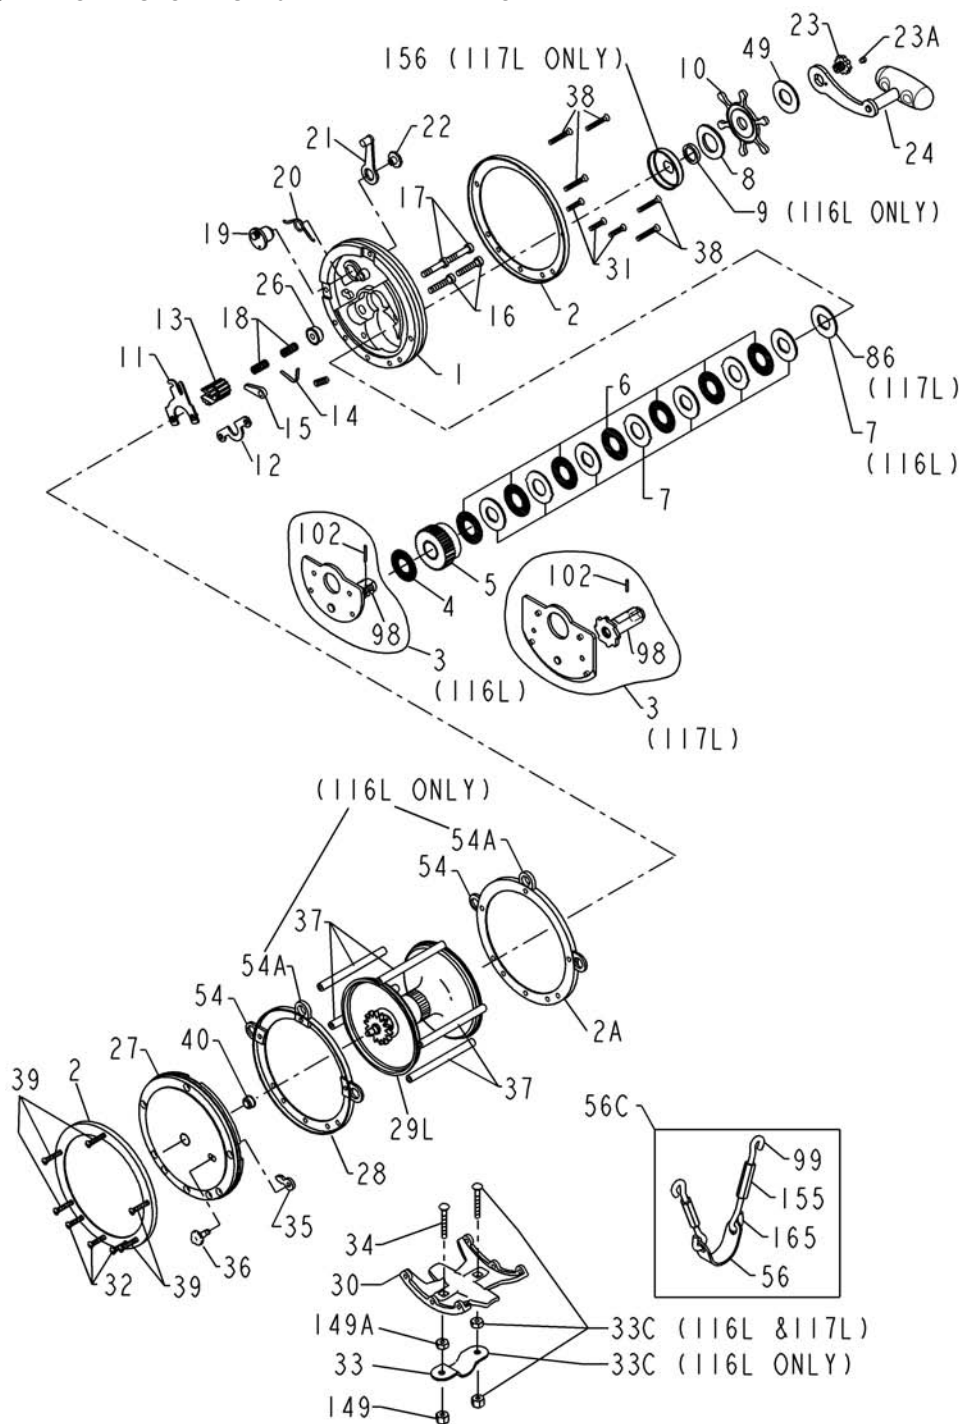

**PARTS LIST FOR MODELS 116L AND 117L**  
**REEL ASSEMBLY NOS. 1151086 (116L) AND 1270787 (117L)**  
**MODEL SHOWN IS 116L EXCEPT WHERE NOTED**

KEY NO.	116L PENN NO.	116L PART NO.	117L PENN NO.	117L PART NO.	DESCRIPTION
1	001 116	1180459	001 117	1180462	Right Side Plate
2	002 116o (2 req.)	1180624	002 117o (2 req.)	1180626	Outer Right Side Ring
2A	002 116i	1180623	002 117i	1180625	Inner Right Side Ring
3	003 116	1180710	003 117	1180712	Bridge w/Sleeve
4	004 116	1180767	004 116	1180767	Fiber Washer
5	005 116	1180850	005 117	1180852	Main Gear
6	006 116 (7 req.)	1180912	006 117 (7 req.)	1180913	Drag Washer
7	007C116	1181045	007C117	1181046	Drag Washer Set
8	008 116	1181069	008 117	1181070	Tension Spring
9	009 116	1181155	N/A	N/A	Spacing Sleeve
10	010 116	1181186	010 117	1181187	Star Drag Wheel
11	011 116	1181236	011 116	1181236	Eccentric Jack
12	012 116	1181263	012 116	1181263	Pinion Yoke
13	013 116	1181325	013 117	1181327	Pinion
14	014 116	1181397	014 117	1181398	Dog Spring
15	015 116	1181440	015 117	1181441	Dog
16	016 114 (2 req.)	1181572	016 114 (2 req.)	1181572	Lower Bridge Screw
17	017 114 (2 req.)	1181596	017 114 (2 req.)	1181596	Upper Bridge Screw
18	018 114 (2 req.)	1181618	018 114 (2 req.)	1181618	Clutch Spring
19	019 115	1181665	019 115	1181665	Eccentric
20	020 114	1181766	020 114	1181766	Eccentric Spring
21	021 116	1181846	021 117	1181847	Eccentric Lever
22	023 060	1181935	023 060	1181935	Eccentric Screw
23	023 116	1181946	023 116	1181946	Handle Screw
23A	110 060	1184437	110 060	1184437	Handle Lock Screw
24	024 116	1182002	024 117	1182003	Handle
26	026 116	1182119	026 117	1182120	Right Side Bearing Assembly
27	027 116	1182199	027 117	1182200	Left Side Plate Sub Assembly (Includes Click Spring)
28	028 116i	1182374	002 117i	1180625	Inner Left Side Ring
29L	029L116	1182515	029L117	1182516	Spool Assembly
30	030 116	1182624	030 117	1182626	Stand
31	039 012 (3 req.)	1183184	039 012 (3 req.)	1183184	Right Side Stand Screw
32	032 021 (3 req.)	1182713	039 012 (3 req.)	1183184	Left Side Stand Screw
33	033 116	1182756	033 117	1182757	Rod Clamp
*	*033 130ST	*1182758	*033R117	*1182781	*Ringed Rod Clamp (Optional)
34	034 130 (2 req.)	1182805	034 130 (2 req.)	1182805	Clamp Screw
33C	033C116	1192681	033C117	1191609	Clamp Screws w/Nuts Kit
35	035 115	1182916	035 115	1182916	Click Tongue
36	036 115	1182992	036 117	1182993	Click Button
37	037 116 (5 req.)	1183070	037 116 (8 req.)	1183070	Frame Post
38	039 013 (5 req.)	1183185	039 013 (8 req.)	1183185	Right Side Post Screw
39	039 012 (5 req.)	1183184	039 013 (8 req.)	1183185	Left Side Post Screw
40	026 116	1182119	026 117	1182120	Left Side Bearing Assembly
49	049 116	1183732	049 116	1183732	Handle Spacer
54	054 114 (2 req.)	1183857	054 117 (6 req.)	1183859	Harness Lug
54A	054 116 (2 req.)	1183858	N/A	N/A	Harness Lug
56	056 116	1183901	056 117 (2 req.)	1183902	Rod Brace
56C	056C116	1183910	056C117 (2 req.)	1183911	Rod Brace Kit
*56P	*056P117	*1183913	*056P117 (2 req.)	*1183913	*Rod Brace Pad
86	N/A	N/A	086 116	1184256	Key Washer
98	098 116	1184336	098 117	1184338	Gear Sleeve
99	099 116 (2 req.)	1184402	099 116 (4 req.)	1184402	Hook Screw L.H. Thread
102	102 117	1192232	102 117	1192232	Gear Sleeve Pin
149	149 116L (2 req.)	1184705	149 116L (2 req.)	1184705	Hex Nut
149A	149 116H (2req.)	1184704	149 116H (2req.)	1184704	Clamp Nut
*149B	*149A130 (2req.)	*1184707	*149A130 (2req.)	*1184707	*Washer (33C Clamp Kit)
*154	*154 117 (2req.)	*1184721	*154 117 (2req.)	*1184721	*Shim (Spool)
155	155 116 (2 req.)	1184725	155 116 (4 req.)	1184725	Turnbuckle
156	N/A	N/A	156 117	1184744	Drag Cover
165	165 116 (2 req.)	1184798	165 116 (4 req.)	1184798	Hook Screw R.H. Thread