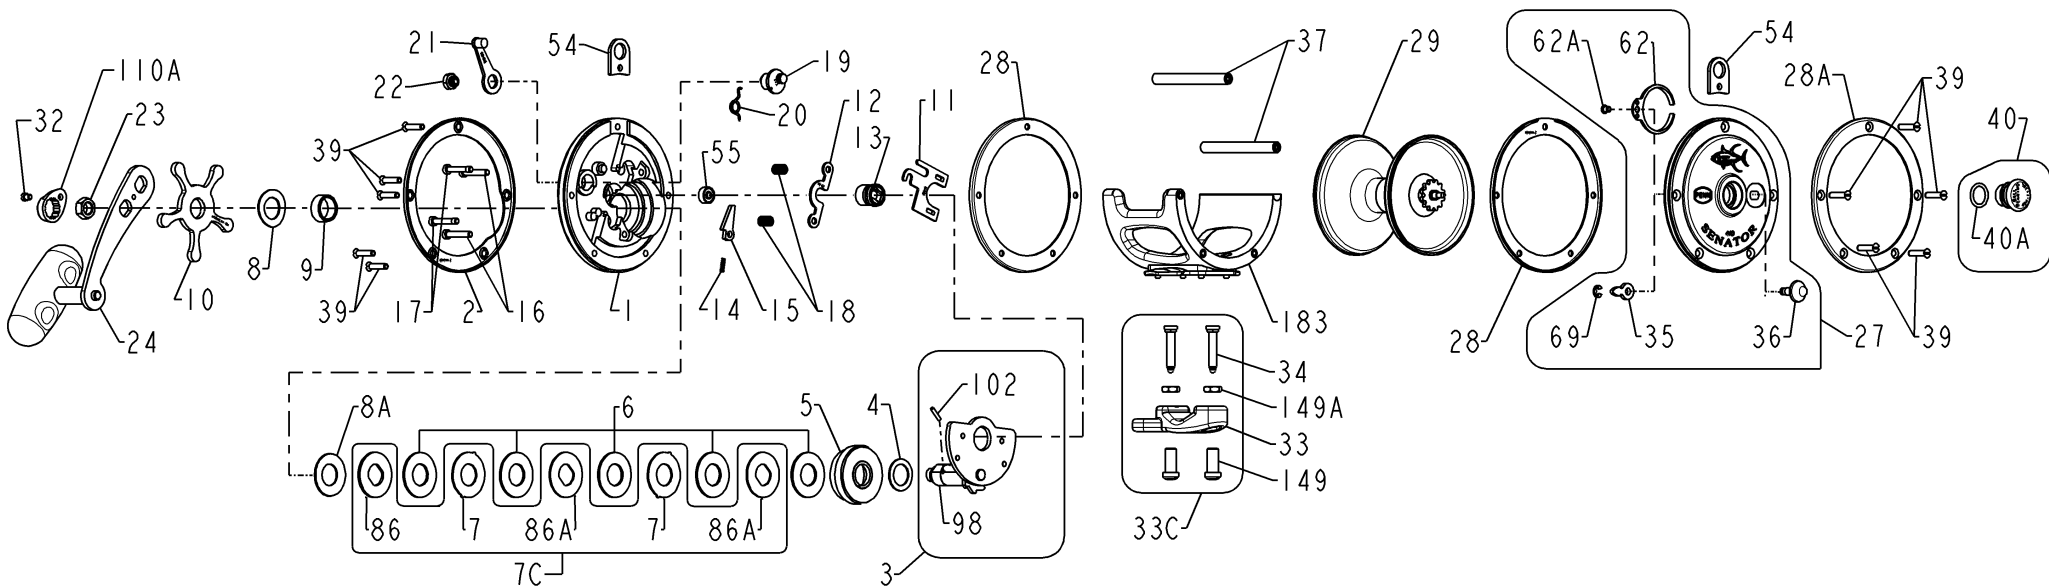

**PENN** PARTS LIST FOR MODELS 113H2LH (1153839)

KEY NO.	PENN STYLE NO.	PART NO.	DESCRIPTION
1	001 113H2	1197481	Right Side Plate
2	002 113H2O	1197489	Outer Right Side Ring
3	003113H2LH	1197497	Left Hand Bridge Assembly
4	004 349	1180775	Fiber Washer
5	005 113HLH	1180844	Left Hand Main Gear
6	006 113H	1180909	Drag Washer (5 req.)
7	007 970	1181029	Metal Ear Drag Washer (2 req.)
7C	007C113H2	1197506	Drag Washer Set
8	008 349	1181077	Tension Spring Washer
8A	018 970	1181627	Tension Spring Washer
9	009 113H2	1197507	Spacing Sleeve
10	010 113H2LH	1197510	Left Hand Drag Wheel
11	011 113	1181233	Eccentric Jack
12	012 060	1181257	Pinion Yoke
13	013 113HLH	1181318	Left Hand Pinion
14	014 099	1181393	Dog Spring
15	015 113H	1181435	Dog
16	016 113H	1181570	Lower Bridge Screw (2 req.)
17	017 113H	1181595	Upper Bridge Screw (2 req.)
18	018 060	1181615	Clutch Spring (2 req.)
19	019 113	1181662	Eccentric
20	020 113H2	1288917	Eccentric Spring
21	021 066	1181835	Eccentric Lever
22	022 112H2	1197513	Eccentric Screw
23	023 555	1181950	Handle Nut
24	024 113H2	1197517	Handle Assembly