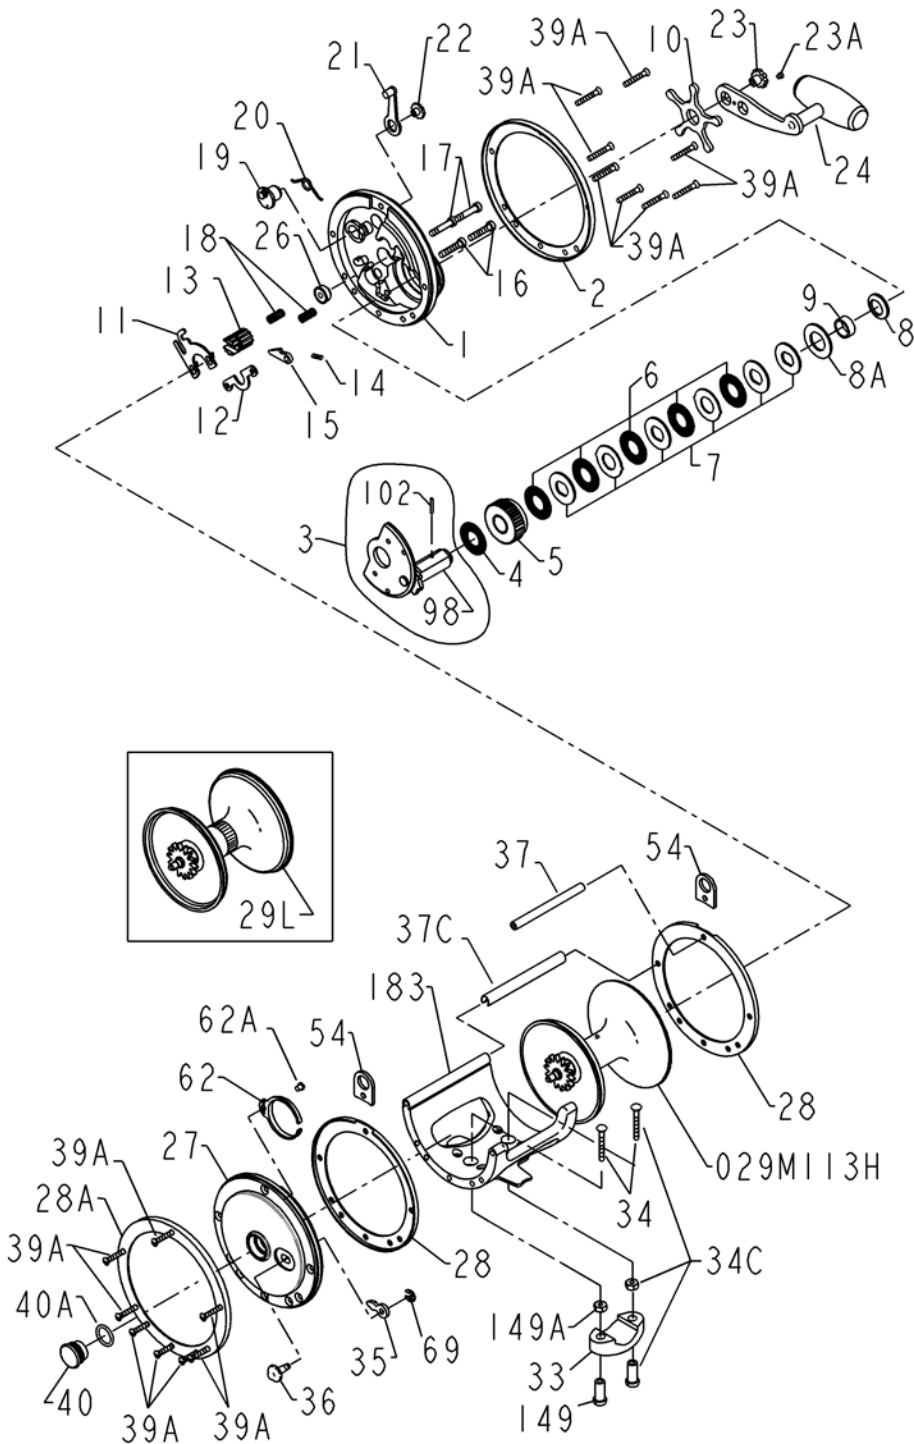

**PARTS LIST FOR MODELS 113H, 113HLW, 113HSP, AND 113HLH**

<u>KEY NO.</u>	<u>113H PART NO.</u>	<u>113HLW PART NO.</u>	<u>113HSP PART NO.</u>	<u>113HLH PART NO.</u>	<u>DESCRIPTION</u>
1	001 113H	001 113H	001 113H	001 113HLH	Right Side Plate
2	002 113HO	002 113HO	002 113HO	002 113HO	Outer Right Side Ring
3	003 113H	003 113H	003 113H	003 113HLH	Bridge Assembly
4	004 349	004 349	004 349	004 349	Fiber Washer
5	005 113H	005 113H	005 113H	005 113HLH	Main Gear
6	006 113H	006 113H	006 113H	006 113H	Drag Washer (5 req.)
7	007C113H	007C113H	007C113H	007C113H	Metal Drag Washer Set
8	008 349	008 349	008 349	008 349	Tension Spring
8A	018 970	018 970	018 970	018 970	Tension Spring
9	009 113H	009 113H	009 113H	009 113H	Spacing Sleeve
10	010 349	010 349	010 349	010 349	Star Drag Wheel
11	011 113	011 113	011 113	011 113	Eccentric Jack
12	012 060	012 060	012 060	012 060	Pinion Yoke
13	013 113H	013 113H	013 113H	013 113HLH	Pinion
14	014 099	014 099	014 099	014 099	Dog Spring
15	015 113H	015 113H	015 113H	015 113H	Dog
16	016 113H	016 113H	016 113H	016 113H	Lower Bridge Screw (2 req.)
17	017 113H	017 113H	017 113H	017 113H	Upper Bridge Screw (2 req.)
18	018 060	018 060	018 060	018 060	Clutch Spring (2 req.)
19	019 113	019 113	019 113	019 113	Eccentric
20	020 155	020 155	020 155	020 155	Eccentric Spring
21	021 066	021 066	021 066	021 066	Eccentric Lever
22	022 099	022 099	022 099	022 099	Eccentric Screw
23	023 114	023 114	023 114	023 114	Handle Screw
23A	110 060	110 060	110 060	110 060	Handle lock Screw
24	024S349H	024S349H	024S349H	024S349H	Handle Assembly
26	026 113H	026 113H	026 113H	026 113H	Right Side Bearing
27	027N113H	027N113H	027N113H	027N113H	Left Side Plate
28	002 113-I	002 113-I	002 113-I	002 113-I	Inner L. S. Side Ring (2 req.)
28A	002 113O	002 113O	002 113O	002 113O	Outer Left Side Ring
29L	029L113HL	029L113HLW	029M113H	029L113HL	Spool
33	033 113	033 113	033 113	033 113	Rod Clamp
*	*033R200	*033R200	*033R200	*033R200	*Ringed Rod Clamp (Optional)
34	034 045	034 045	034 045	034 045	Clamp Screw (Only)
34C	034C045	034C045	034C045	034C045	Rod Clamp Screw w/Nuts
35	035 060	035 060	035 060	035 060	Click Tongue
36	036 113	036 113	036 113	036 113	Click Button
37	037 113	037 113HLW	037 113	037 113	Frame Post
37C	050 113HL	050 113HLW	050 113HL	050 113HL	Frame Cover Post
39A	039 009	039 009	039 009	039 009	Frame Post Screw (16 req.)
**40	**040 113HL	**040 113HL	**040 113HL	**040 113HL	**Left Side Bearing
40A	120 113H	120 113H	120 113H	120 113H	Left Side Bearing O-Ring
54	054 113	054 113	054 113	054 113	Harness Lug (2 req.)
62	062 309	062 309	062 309	062 309	Click Spring
62A	063 209	063 209	063 209	063 209	Click Spring Screw
69	069B600	069B600	069B600	069B600	Retaining Ring
98	098 320	098 320	098 320	098 320LH	Gear Sleeve
102	102 113	102 113	102 113	102 113	Gear Sleeve Pin
149	149 045	149 045	149 045	149 045	Clamp Nut
149A	149 200	149 200	149 200	149 200	Hex Nut
183	183 113H	183 113HLW	183 113HSP	183 113H	Frame